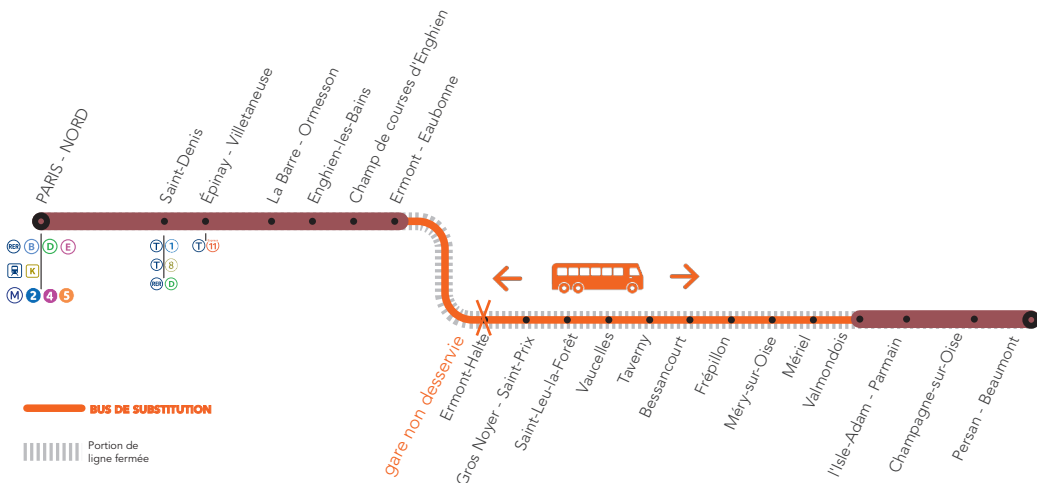

## LIGNE H FERMÉE

AUCUN TRAIN ENTRE

## ERMONT EAUBONNE <> VALMONDOIS

Rénovation des quais et amélioration des accès en gare de Gros Noyer St-Prix

**BUS ENTRE VALMONDOIS <> ERMONT EAUBONNE**

\*au départ de Persan  
Beaumont

Ermont Eaubonne

> Valmondois

	Premiers BUS			Derniers BUS*	
Ermont Eaubonne	05:55	06:55	 toutes les 15mn	00:15	01:10
Gros Noyer St-Prix	06:03	07:03		00:23	01:18
St-Leu la Forêt	06:10	07:10		00:30	01:25
Vaucelles	06:13	07:13		00:33	01:28
Taverny	06:17	07:17		00:37	01:32
Bessancourt	06:21	07:21		00:41	01:36
Frépillon	06:26	07:26		00:46	01:41
Méry sur Oise	06:30	07:30		00:50	01:45
Mériel	06:37	07:37		00:57	01:52
Valmondois	06:41	07:41		01:01	01:56

\*prolongés jusqu'à  
Persan Beaumont