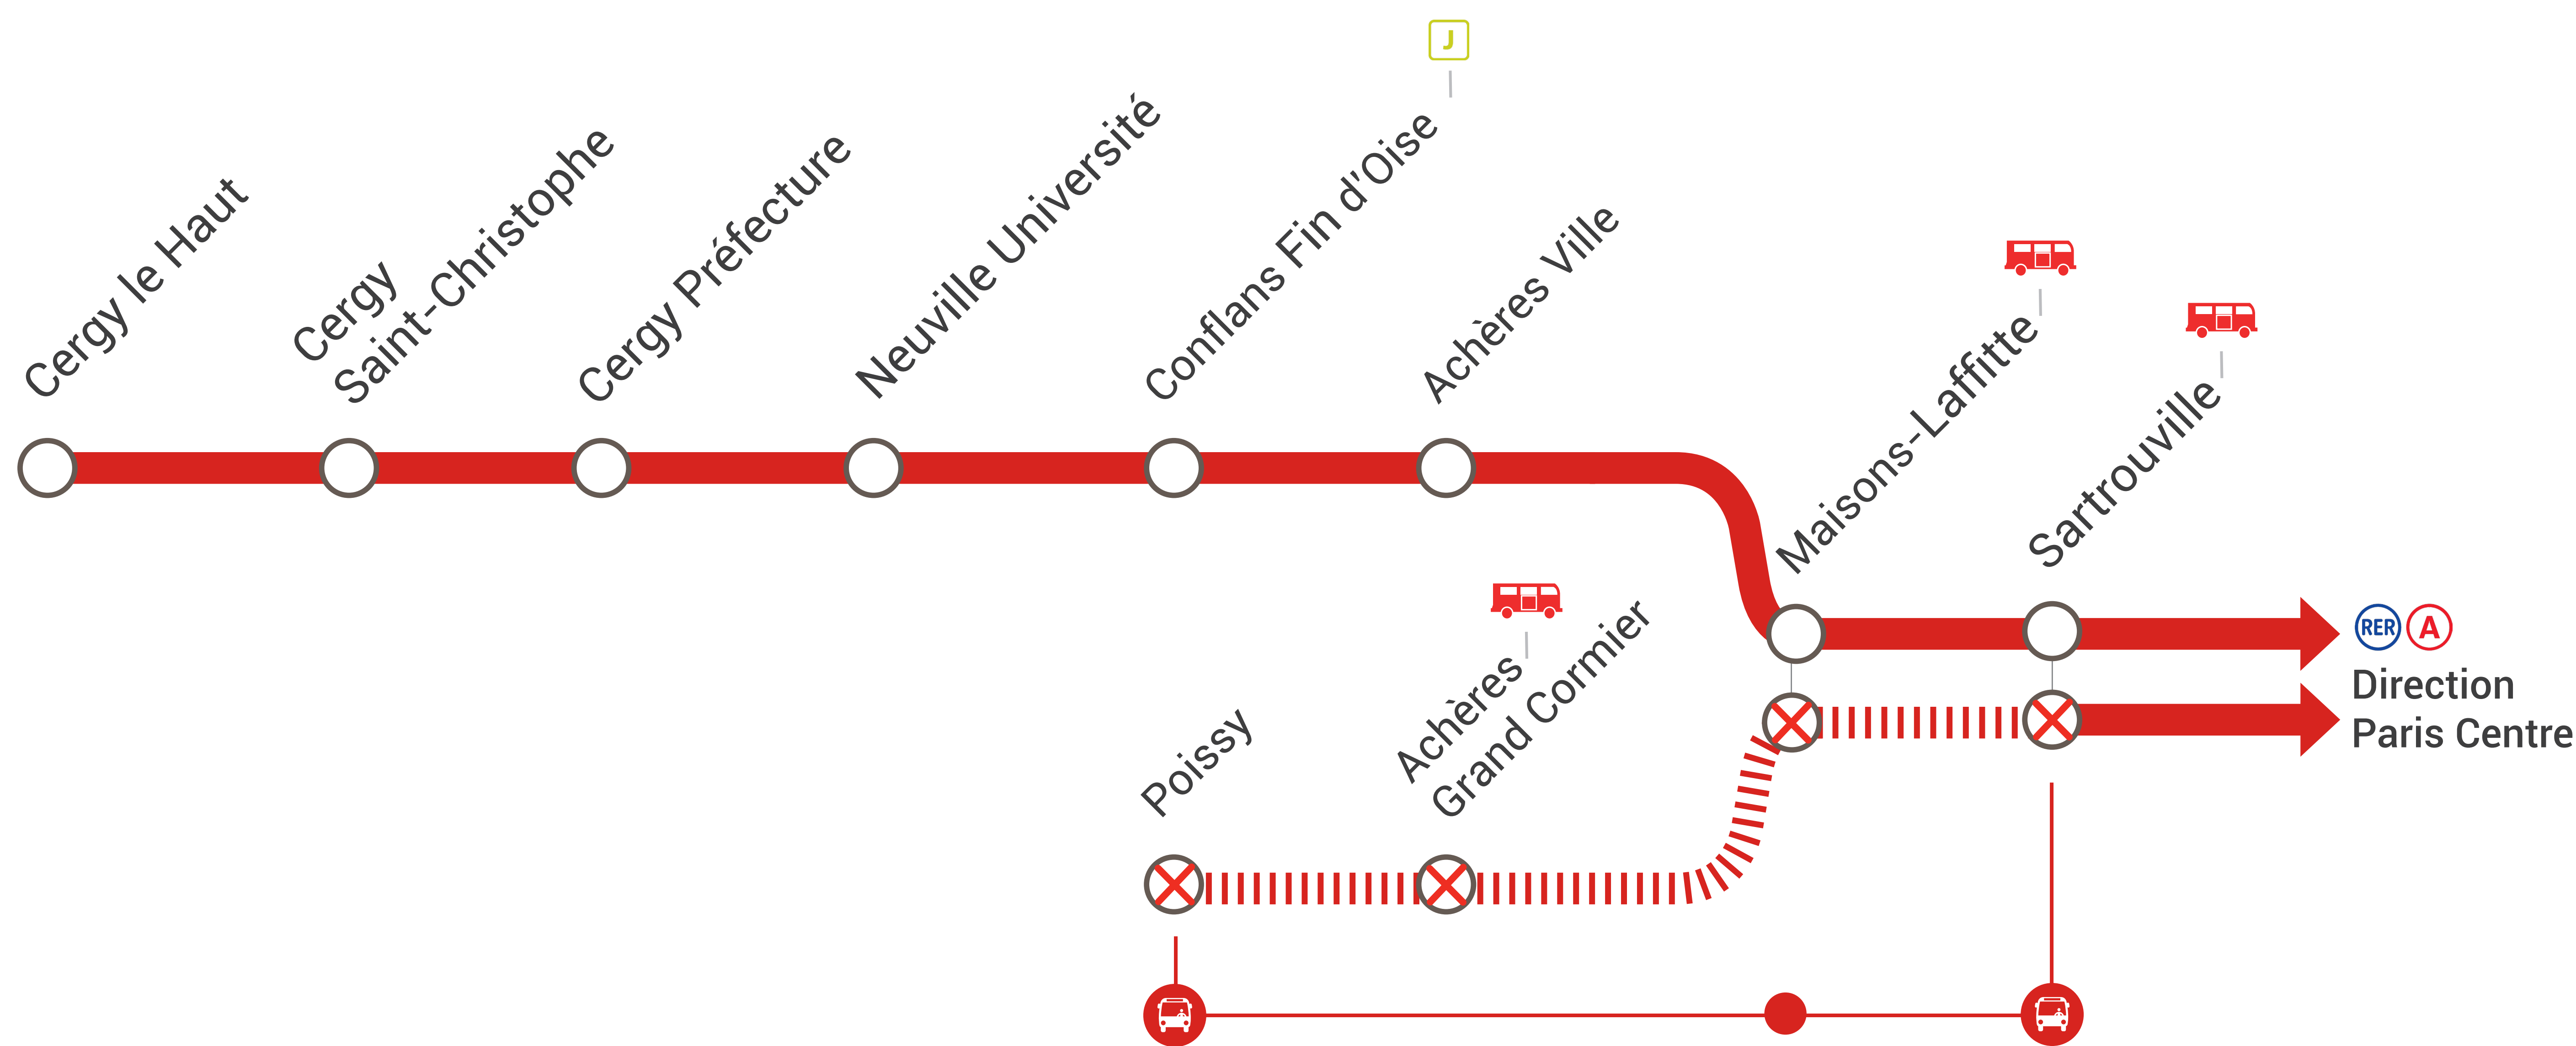

INFO TRAVAUX

INTERRUPTION DE CIRCULATION DE SOIRÉE EN SEMAINE

LIGNE **A** FERMÉE

ENTRE SARTROUVILLE & POISSY

OCT.
26
au **30**

NOV.
02
au **27**

+ D'INFOS

- ➔ sur le fil Twitter
- ➔ sur le blog de la ligne
- ➔ en gare
- ➔ sur Transilien.com / RATP.fr

Pourquoi ces travaux ?

Des travaux ont lieu sur votre ligne **A** pour la régénération et la maintenance des voies.

⊗ Gare non desservie en train | ||| Aucun train de la ligne **A** | 🚌 Bus de remplacement SNCF

🚌 BUS DE REMPLACEMENT SNCF / ALLONGEMENT DU TEMPS DE TRAJET

Sartrouville ← 🚌 → Poissy (omnibus) **+ 20 MIN**

Sartrouville ← 🚌 → Acheres Grand Cormier via Maisons-Laffitte

🚌 SARTROUVILLE <> POISSY (OMNIBUS) **+20 MIN**

GARES DE DÉPART	HORAIRES DE DÉPART	DIRECTIONS	HORAIRES D'ARRIVÉE
Nanterre Préfecture	21:59	➔ Poissy	22:18
Poissy	22:33	➔ Nanterre Préfecture	22:50

*Horaires donnés à titre indicatif