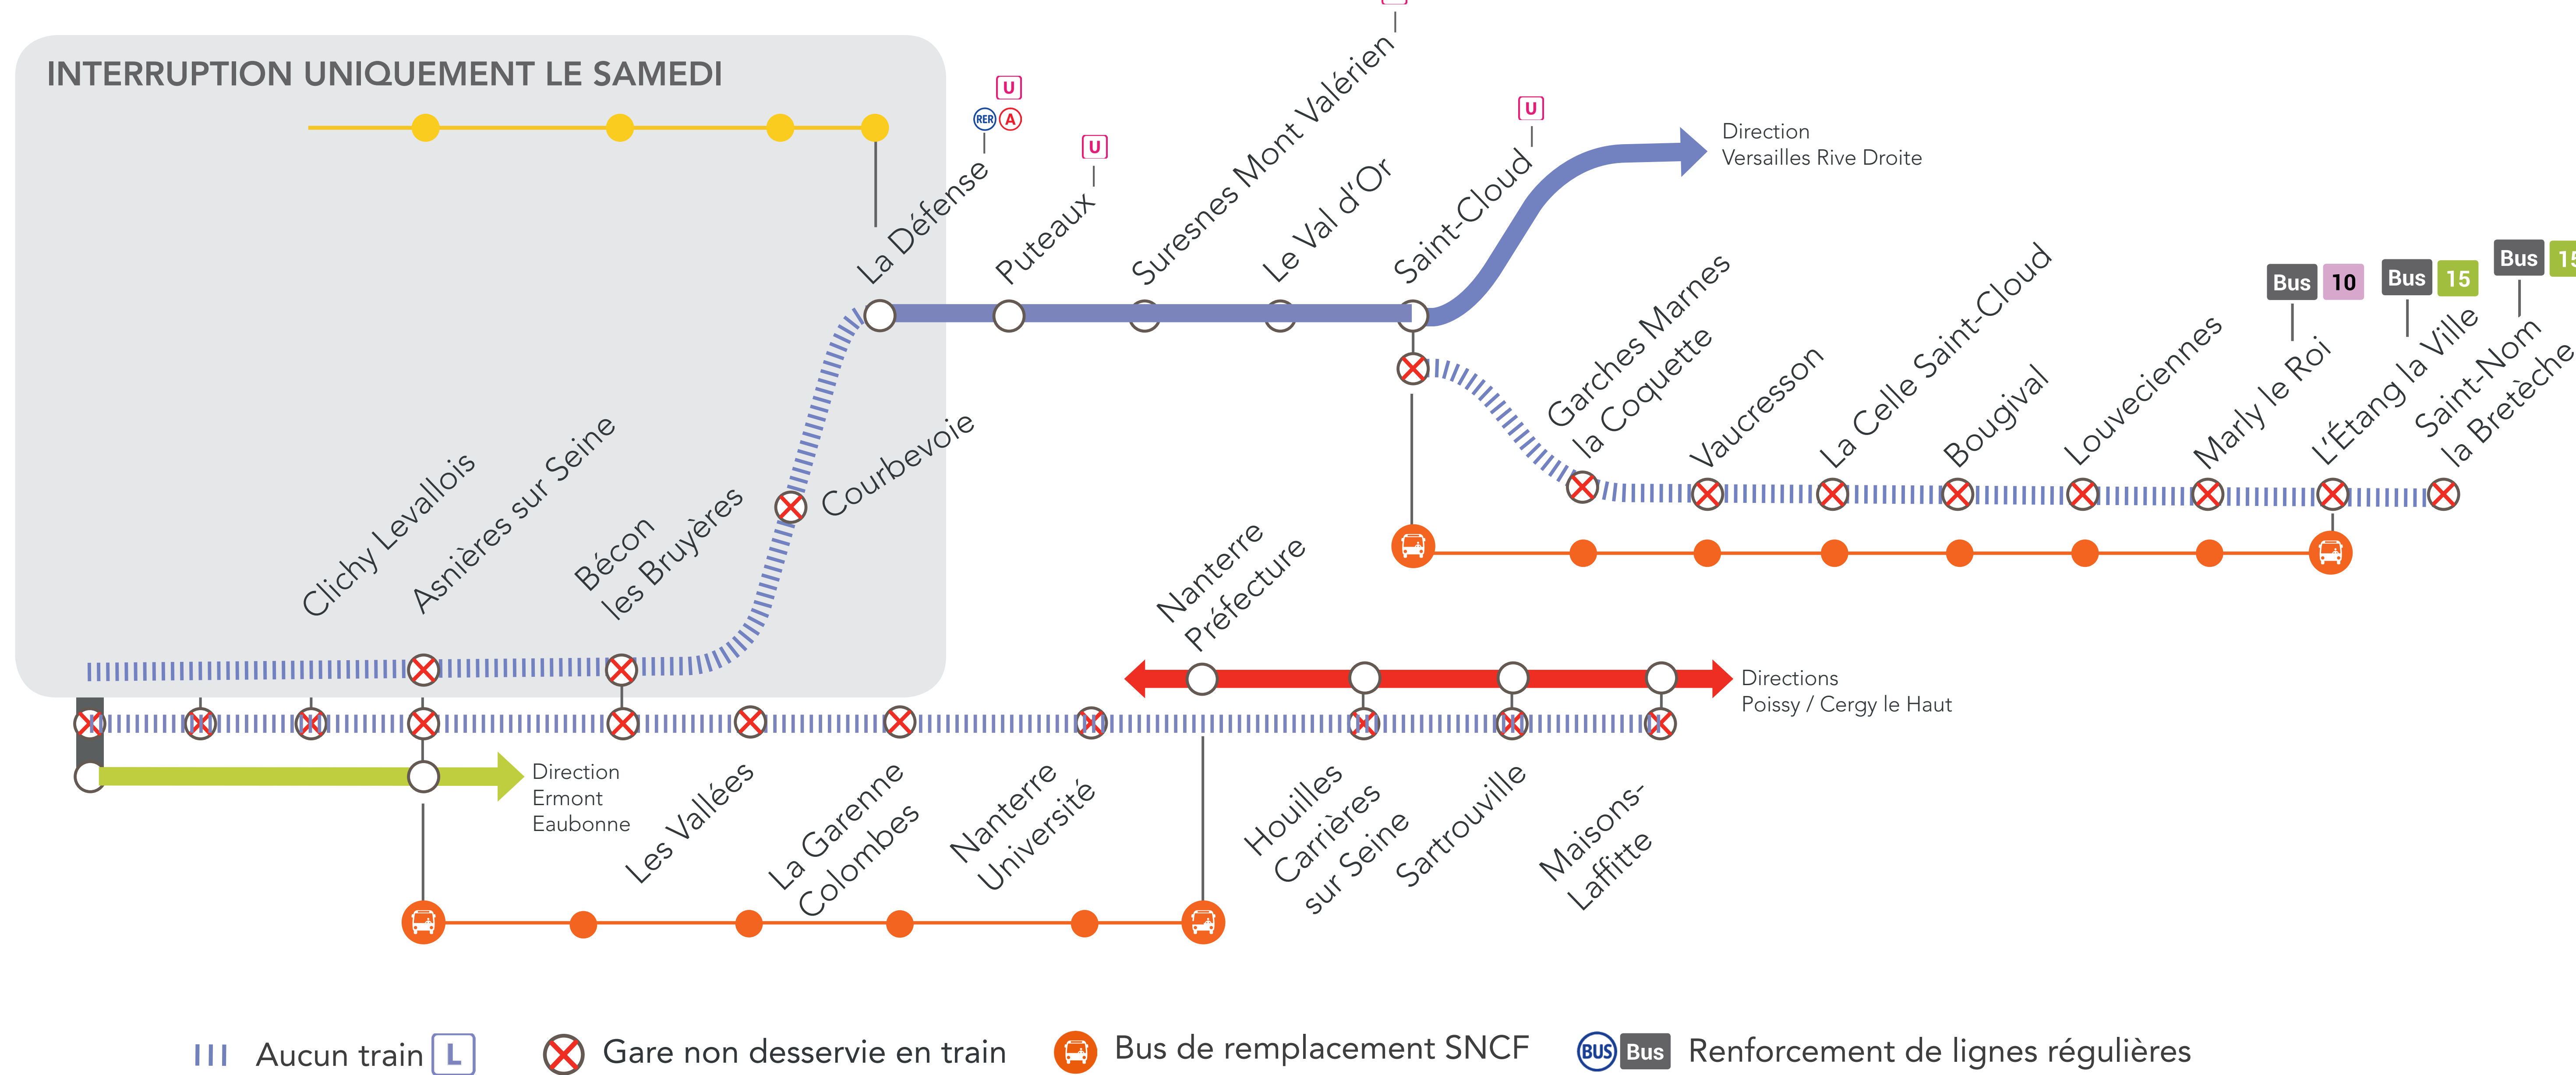

LIGNE L NORD FERMÉE ENTRE PARIS SAINT-LAZARE & NANTERRE UNIVERSITÉ / MAISONS-LAFFITTE

LIGNE L SUD FERMÉE ENTRE

- PARIS SAINT-LAZARE & LA DÉFENSE (UNIQUEMENT LE SAMEDI)
- SAINT-CLOUD & SAINT-NOM LA BRETÈCHE

OCT.
24
et **25**

+ D'INFOS

- sur le blog de la ligne
- sur le fil Twitter
- en gare
- sur Transilien.com

POURQUOI CES TRAVAUX ?

Des travaux ont lieu sur vos lignes pour le renouvellement des appareils de voies sur la ligne **L NORD** en zone de Paris Saint-Lazare et pour la mise en accessibilité des gares de La Celle Saint-Cloud & Louveciennes.

NOS SOLUTIONS

VALABLE DANS LES DEUX SENS DE CIRCULATION

BUS DE REMPLACEMENT SNCF :

ASNIÈRES SUR SEINE <> NANTERRE PRÉFECTURE (OMNIBUS) + 25 MIN

AU DÉPART DE	JOURS	PREMIERS DÉPARTS	DERNIERS DÉPARTS	FRÉQUENCE
Asnières sur Seine	Week-end	06 : 02	01 : 08	Toutes les 10 à 15 minutes
Nanterre Préfecture		05 : 20	00 : 45	

GARES DESSERVIES

• ASNIÈRES SUR SEINE • BÉCON LES BRUYÈRES • COURBEVOIE • LES VALLÉES • LA GARENNE COLOMBES • NANTERRE UNIVERSITÉ • NANTERRE PRÉFECTURE

SAINT-CLOUD <> L'ÉTANG LA VILLE (OMNIBUS) + 40 MIN