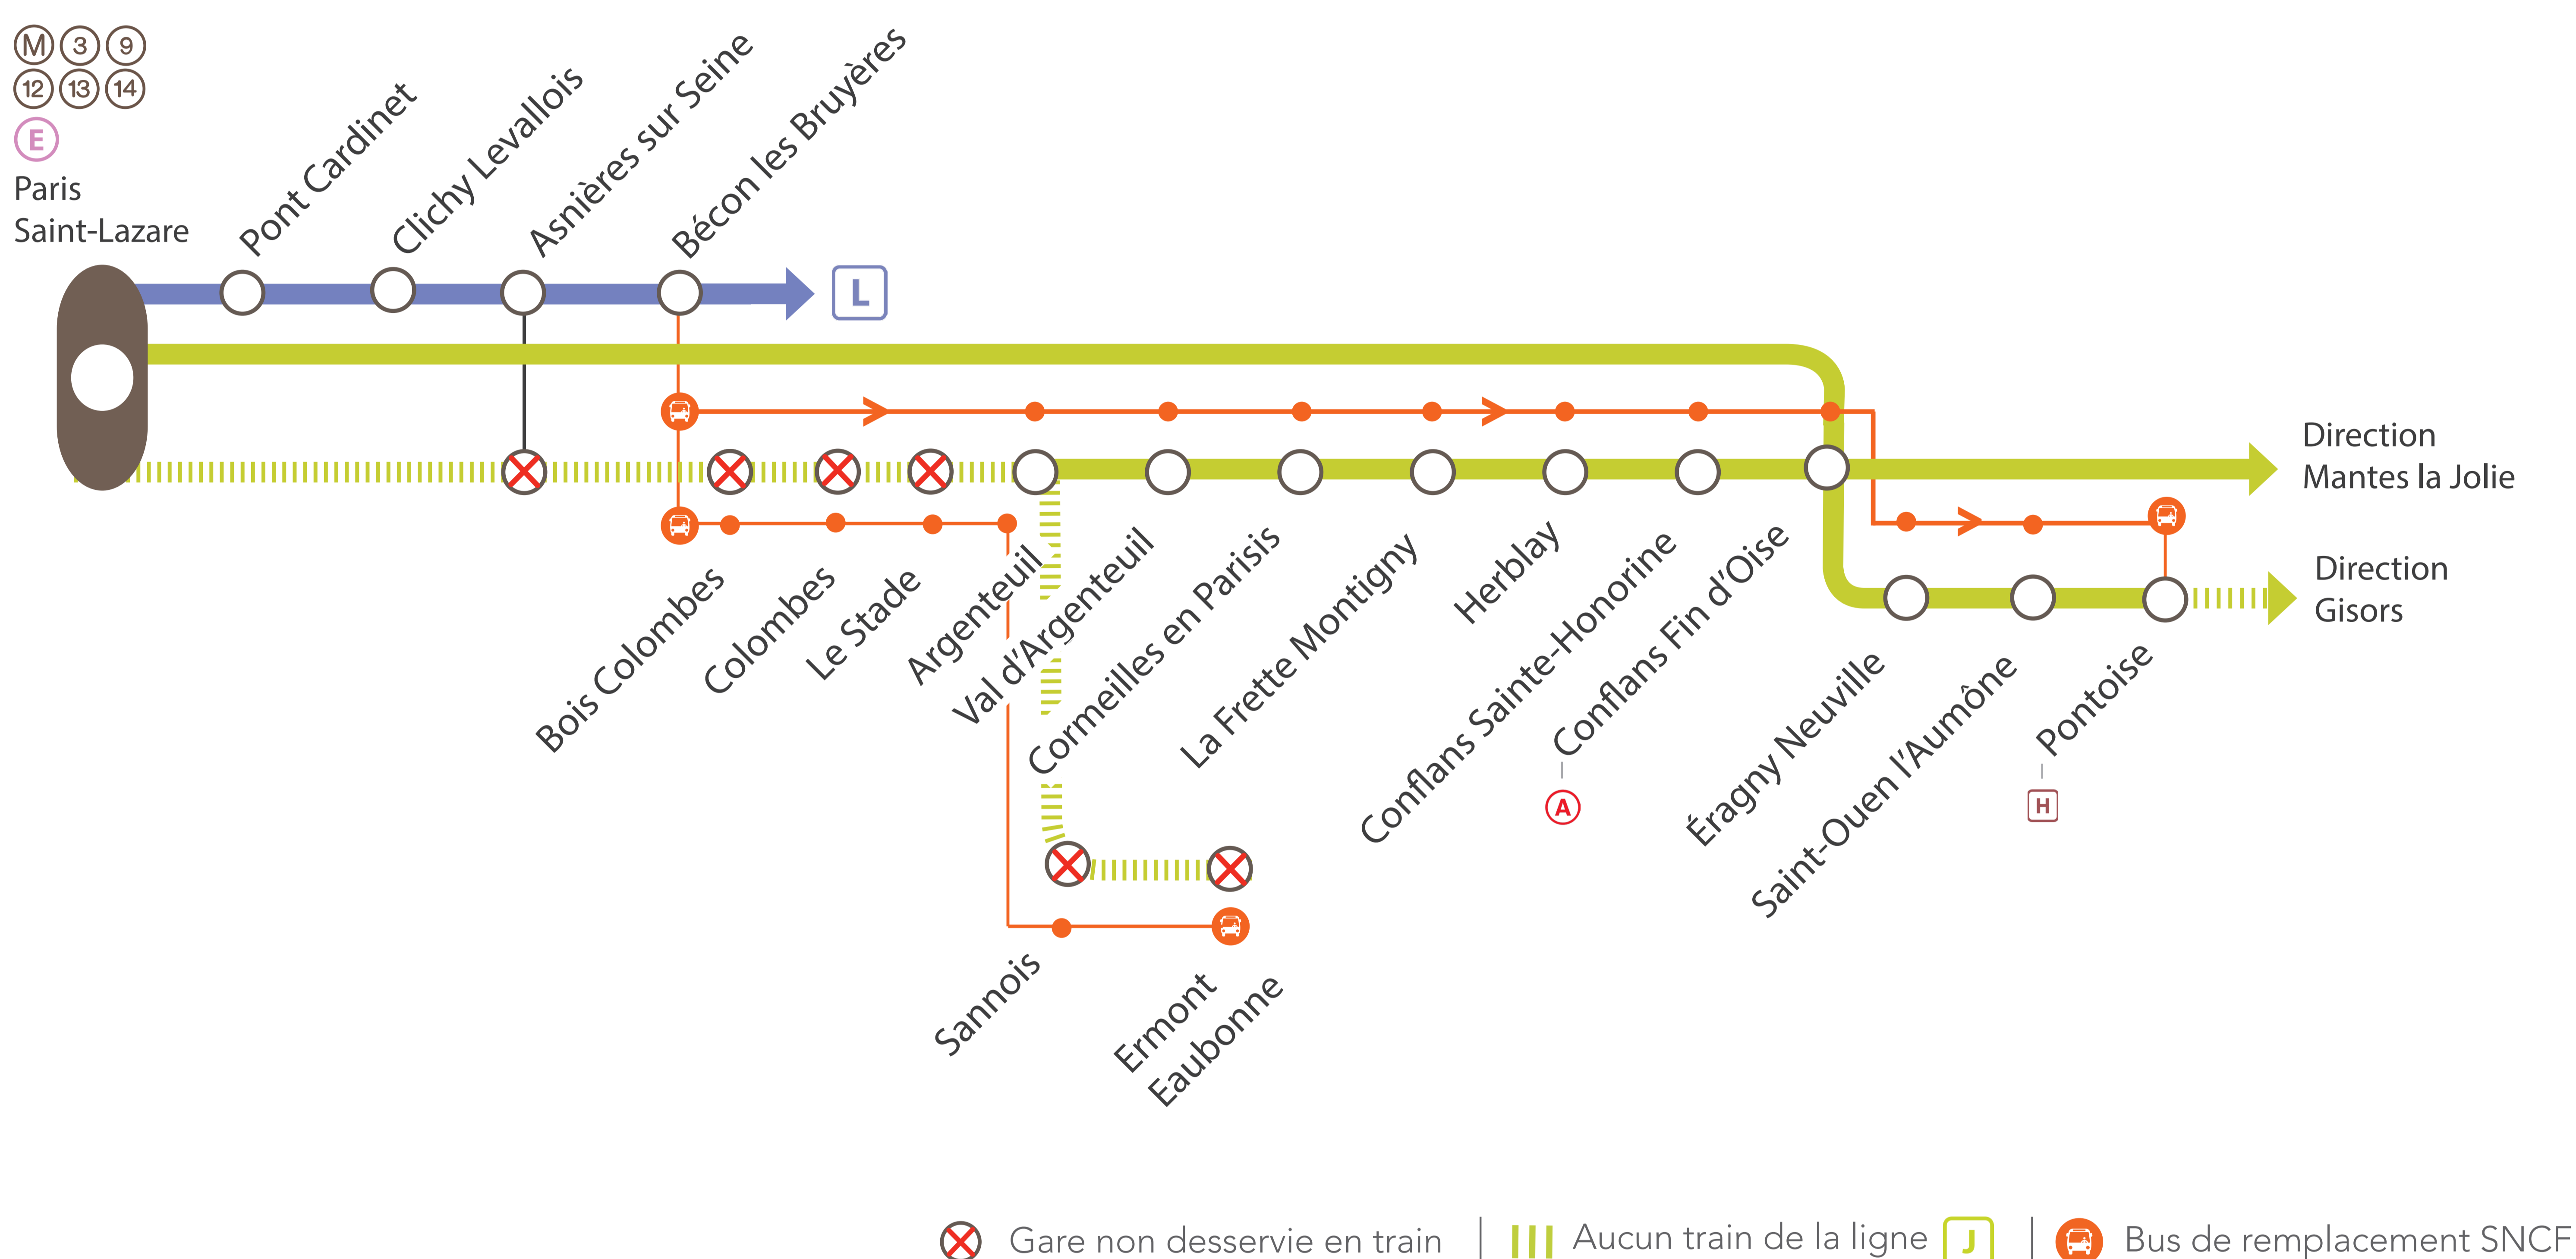

INFO TRAVAUX

INTERRUPTION DE CIRCULATION

LIGNE **J** FERMÉE ENTRE

- PARIS SAINT LAZARE & ERMONT EAUBONNE
- PARIS SAINT LAZARE & ARGENTEUIL

DESSERTE MODIFIÉE ENTRE

PARIS SAINT-LAZARE & PONTOISE

NOV.
DIMANCHE
1^{er}

+ D'INFOS

- sur le blog
- sur le fil Twitter
- sur l'appli SNCF
- en gare

Pourquoi ces travaux ?

Stabilisation d'une portion de voie au niveau de Bois Colombes.

BUS DE REMPLACEMENT SNCF / ALLONGEMENT DU TEMPS DE TRAJET

BUS DE REMPLACEMENT SNCF :

BÉCON LES BRUYÈRES <> ERMONT EAUBONNE

+50 MIN

AU DÉPART DE	JOURS	PREMIERS DÉPARTS	DERNIERS DÉPARTS	FRÉQUENCES
Bécon les Bruyères	Week-end	05 : 40	00 : 15	30 à 60 minutes
Ermont Eaubonne		04 : 11	01 : 14	
GARES DESSERVIES				
• BÉCON LES BRUYÈRES • BOIS COLOMBES • COLOMBES • LE STADE • ARGENTEUIL • SANNOIS • ERMONT EAUBONNE				

BÉCON LES BRUYÈRES > PONTOISE

+50 MIN

AU DÉPART DE	JOURS	PREMIERS DÉPARTS	DERNIERS DÉPARTS	FRÉQUENCES
Bécon les Bruyères	Week-end	23 : 50	00 : 35	30 à 75 minutes
GARES DESSERVIES				
• BÉCON LES BRUYÈRES • ARGENTEUIL • VAL D'ARGENTEUIL • CORMEILLES EN PARISIS • LA FRETTE MONTIGNY • HERBLAY • CONFLANS SAINTE-HONORINE • CONFLANS FIN D'OISE • ÉRAGNY NEUVILLE • SAINT-OUEN L'AUMÔNE • PONTOISE				