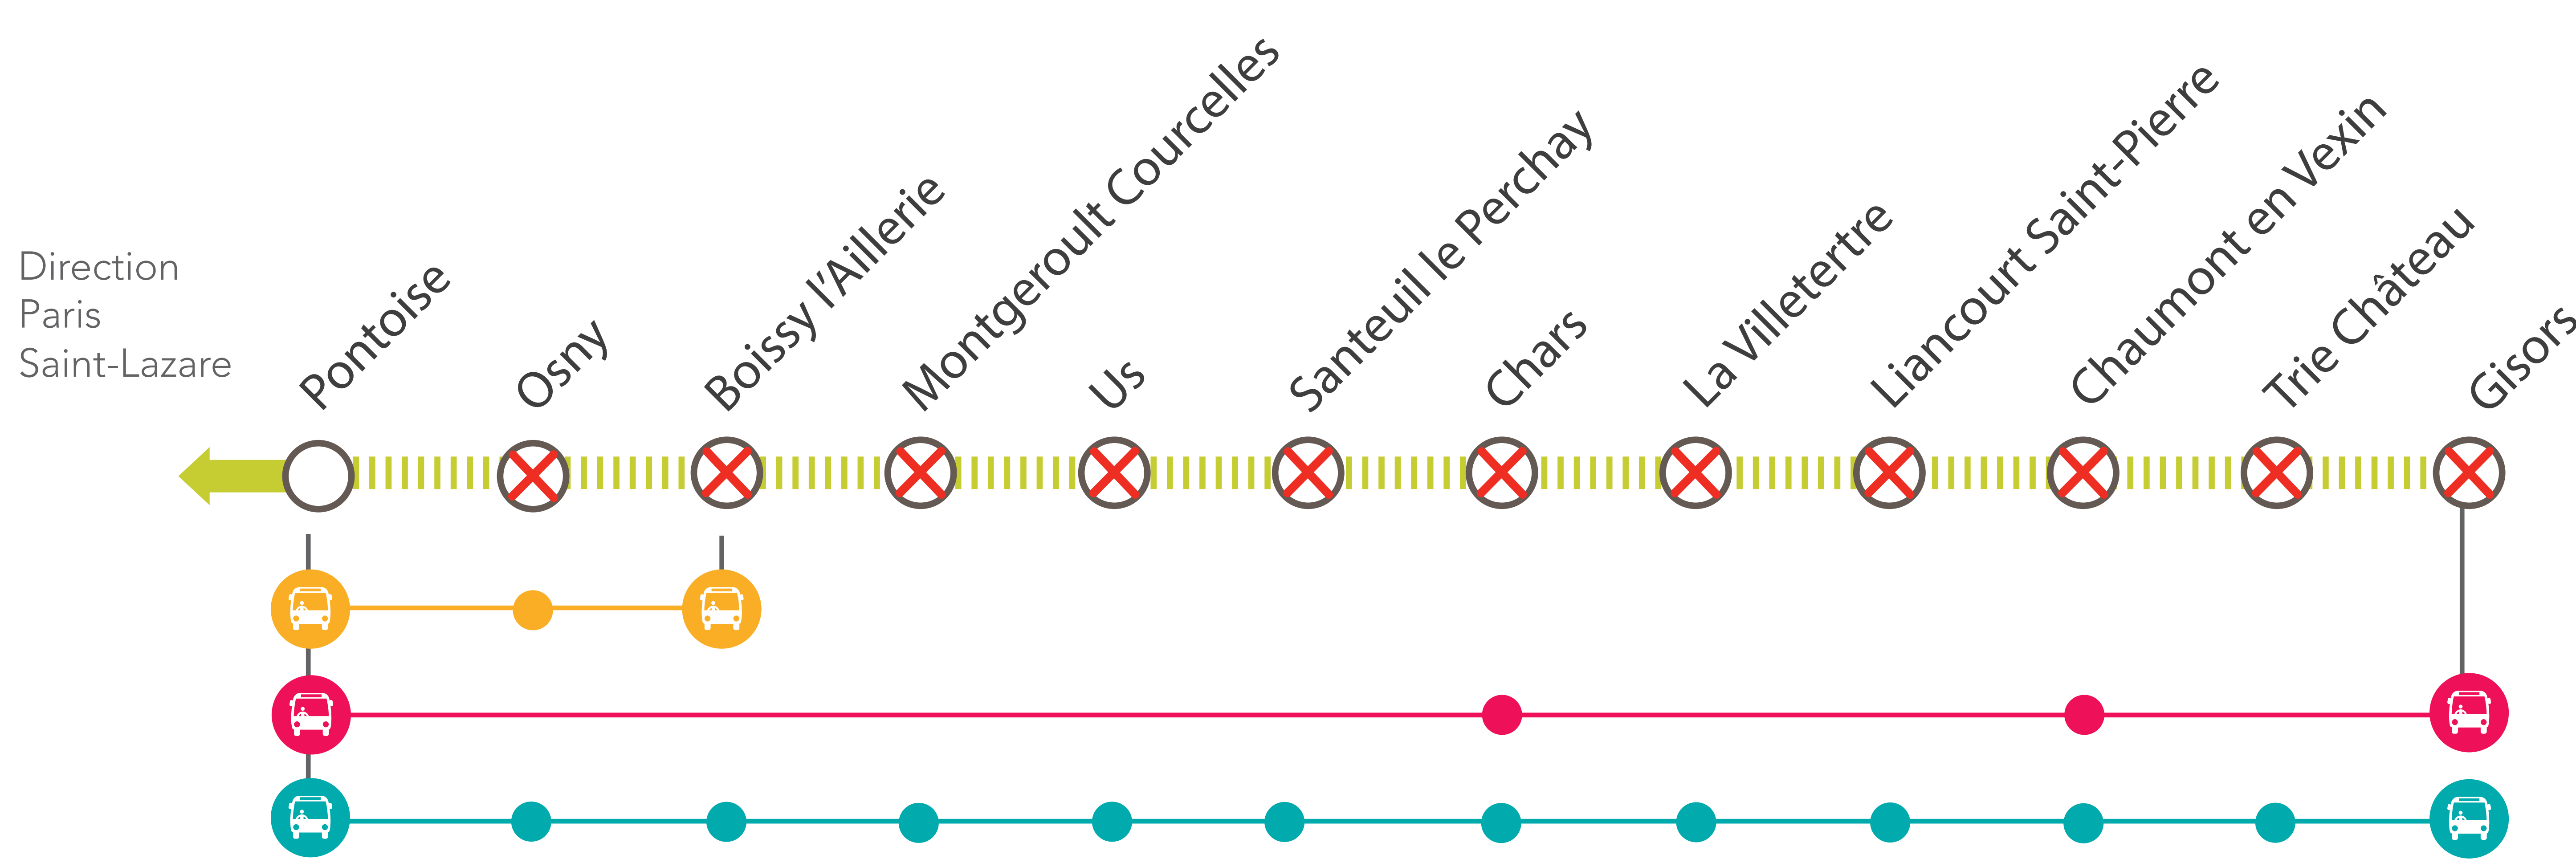

INFO TRAVAUX

INTERRUPTION DE CIRCULATION

LIGNE J FERMÉE

ENTRE PONTOISE & GISORS

OCT.
24
et **25**

OCT.
SAMEDI
31

NOV.
14
et **15**

NOV.
21
et **22**

+ D'INFOS
➤ sur le blog de la ligne
➤ sur l'appli SNCF
➤ sur le fil Twitter
➤ sur Transilien.com

⊗ Gare non desservie en train ||| Aucun train de la ligne J 🚌 Bus de remplacement SNCF

🕒 BUS DE REMPLACEMENT SNCF / ALLONGEMENT DU TEMPS DE TRAJET

🚌 PONTOISE <> GISORS (SEMI-DIRECT)

+ 30 MIN

AU DÉPART DE	JOURS	PREMIERS DÉPARTS	DERNIERS DÉPARTS	FRÉQUENCES
Pontoise	Samedi	07 : 48	21 : 18	9 bus le samedi* 8 bus le dimanche*
	Dimanche	08 : 49	21 : 19	
	Dimanche 1^{er} Nov.	08 : 46	21 : 09	
Gisors	Samedi	05 : 32	18 : 37	9 bus le samedi* 8 bus le dimanche*
	Dimanche	08 : 32	21 : 55	
	Dimanche 1^{er} Nov.	08 : 25	22 : 00	
GARES DESSERVIES				
• PONTOISE • CHARS • CHAUMONT EN VEXIN • GISORS				

🚌 PONTOISE <> BOISSY L'AILLERIE (OMNIBUS)

+20 MIN

AU DÉPART DE	JOURS	PREMIERS DÉPARTS	DERNIERS DÉPARTS	FRÉQUENCES
Pontoise	Samedi	06 : 47	20 : 17	Toutes les 30 à 90 minutes
	Dimanche	06 : 49	20 : 17	
	Dimanche 1^{er} Nov.	07 : 18	20 : 17	
Boissy l'Aillierie	Samedi	06 : 31	20 : 03	
	Dimanche	06 : 34	19 : 34	
	Dimanche 1^{er} Nov.	06 : 30	19 : 30	
GARES DESSERVIES				
• PONTOISE • OSNY • BOISSY L'AILLERIE				