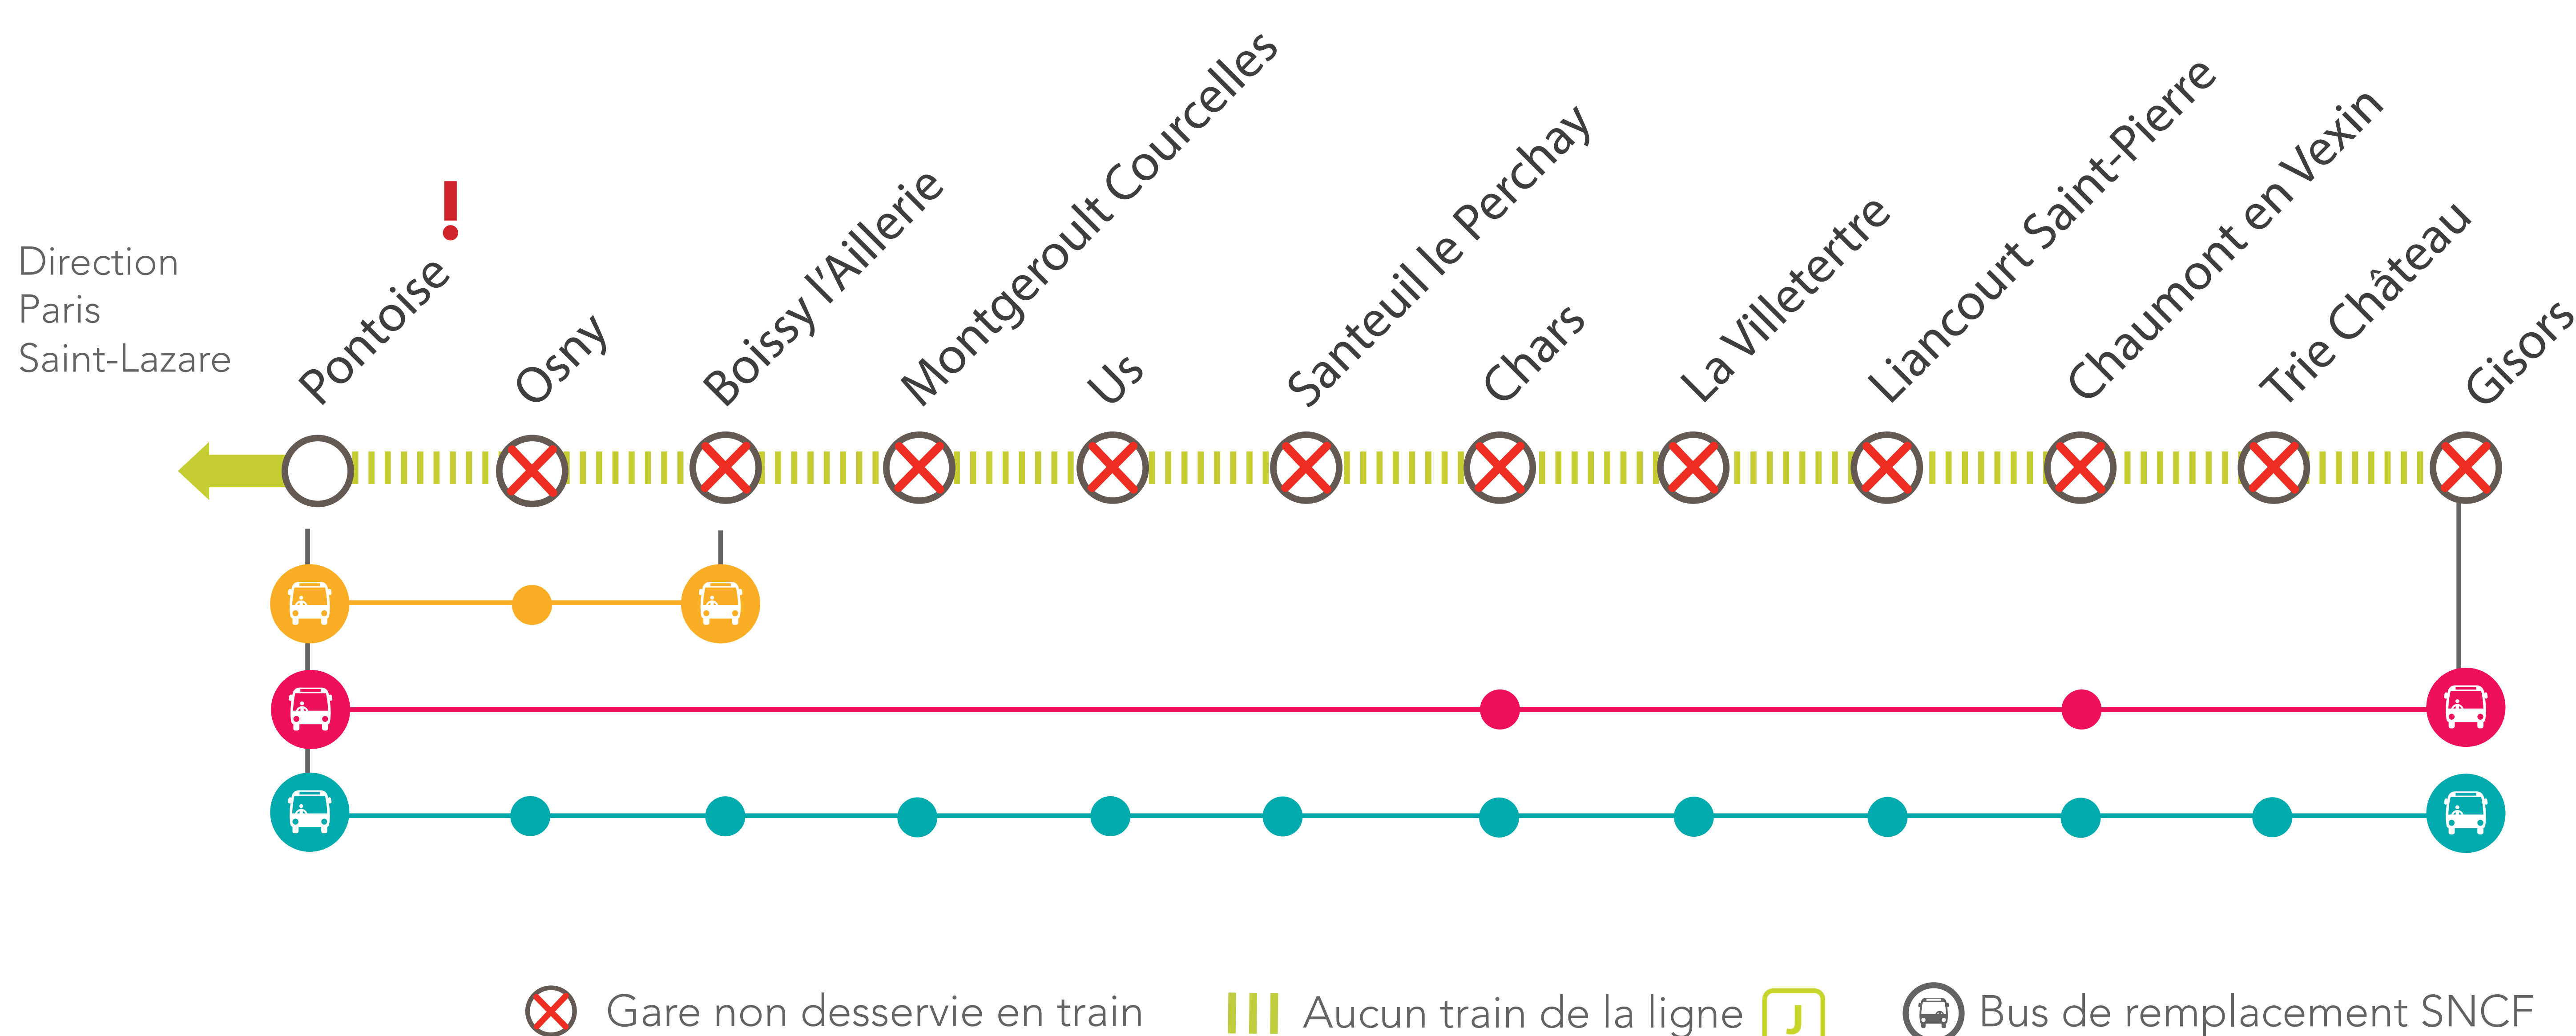

LIGNE J FERMÉE

ENTRE PONTOISE & GISORS

NOV.
DIMANCHE
1^{er}

+ D'INFOS

- sur le blog de la ligne
- sur l'appli SNCF
- sur le fil Twitter
- sur Transilien.com

! INFORMATION COMPLÉMENTAIRE

Desserte des trains modifiée entre Paris Saint-Lazare & Pontoise.

🕒 BUS DE REMPLACEMENT SNCF / ALLONGEMENT DU TEMPS DE TRAJET

Pontoise	← 🚌 →	Boissy l'Aillierie	+20 MIN
Pontoise	← 🚌 →	Gisors (semi-direct)	+30 MIN
Pontoise	← 🚌 →	Gisors (omnibus)	+60 MIN

🚌 PONTOISE <> GISORS (OMNIBUS)

🚌 PONTOISE <> GISORS (SEMI-DIRECT)

+ 30 MIN

AU DÉPART DE	JOURS	PREMIERS DÉPARTS	DERNIERS DÉPARTS	FRÉQUENCES
Pontoise	Dimanche 1^{er} Nov.	08 : 46	21 : 09	8 bus le dimanche*
Gisors	Dimanche 1^{er} Nov.	08 : 25	22 : 00	8 bus le dimanche*
GARES DESSERVIES				
• PONTOISE • CHARS • CHAUMONT EN VEXIN • GISORS				

🚌 PONTOISE <> BOISSY L'AILLERIE (OMNIBUS)

+20 MIN

AU DÉPART DE	JOURS	PREMIERS DÉPARTS	DERNIERS DÉPARTS	FRÉQUENCES
Pontoise	Dimanche 1^{er} Nov.	07 : 18	20 : 17	Toutes les 30 à 90 minutes
Boissy l'Aillierie	Dimanche 1^{er} Nov.	06 : 30	19 : 30	
GARES DESSERVIES				
• PONTOISE • OSNY • BOISSY L'AILLERIE				