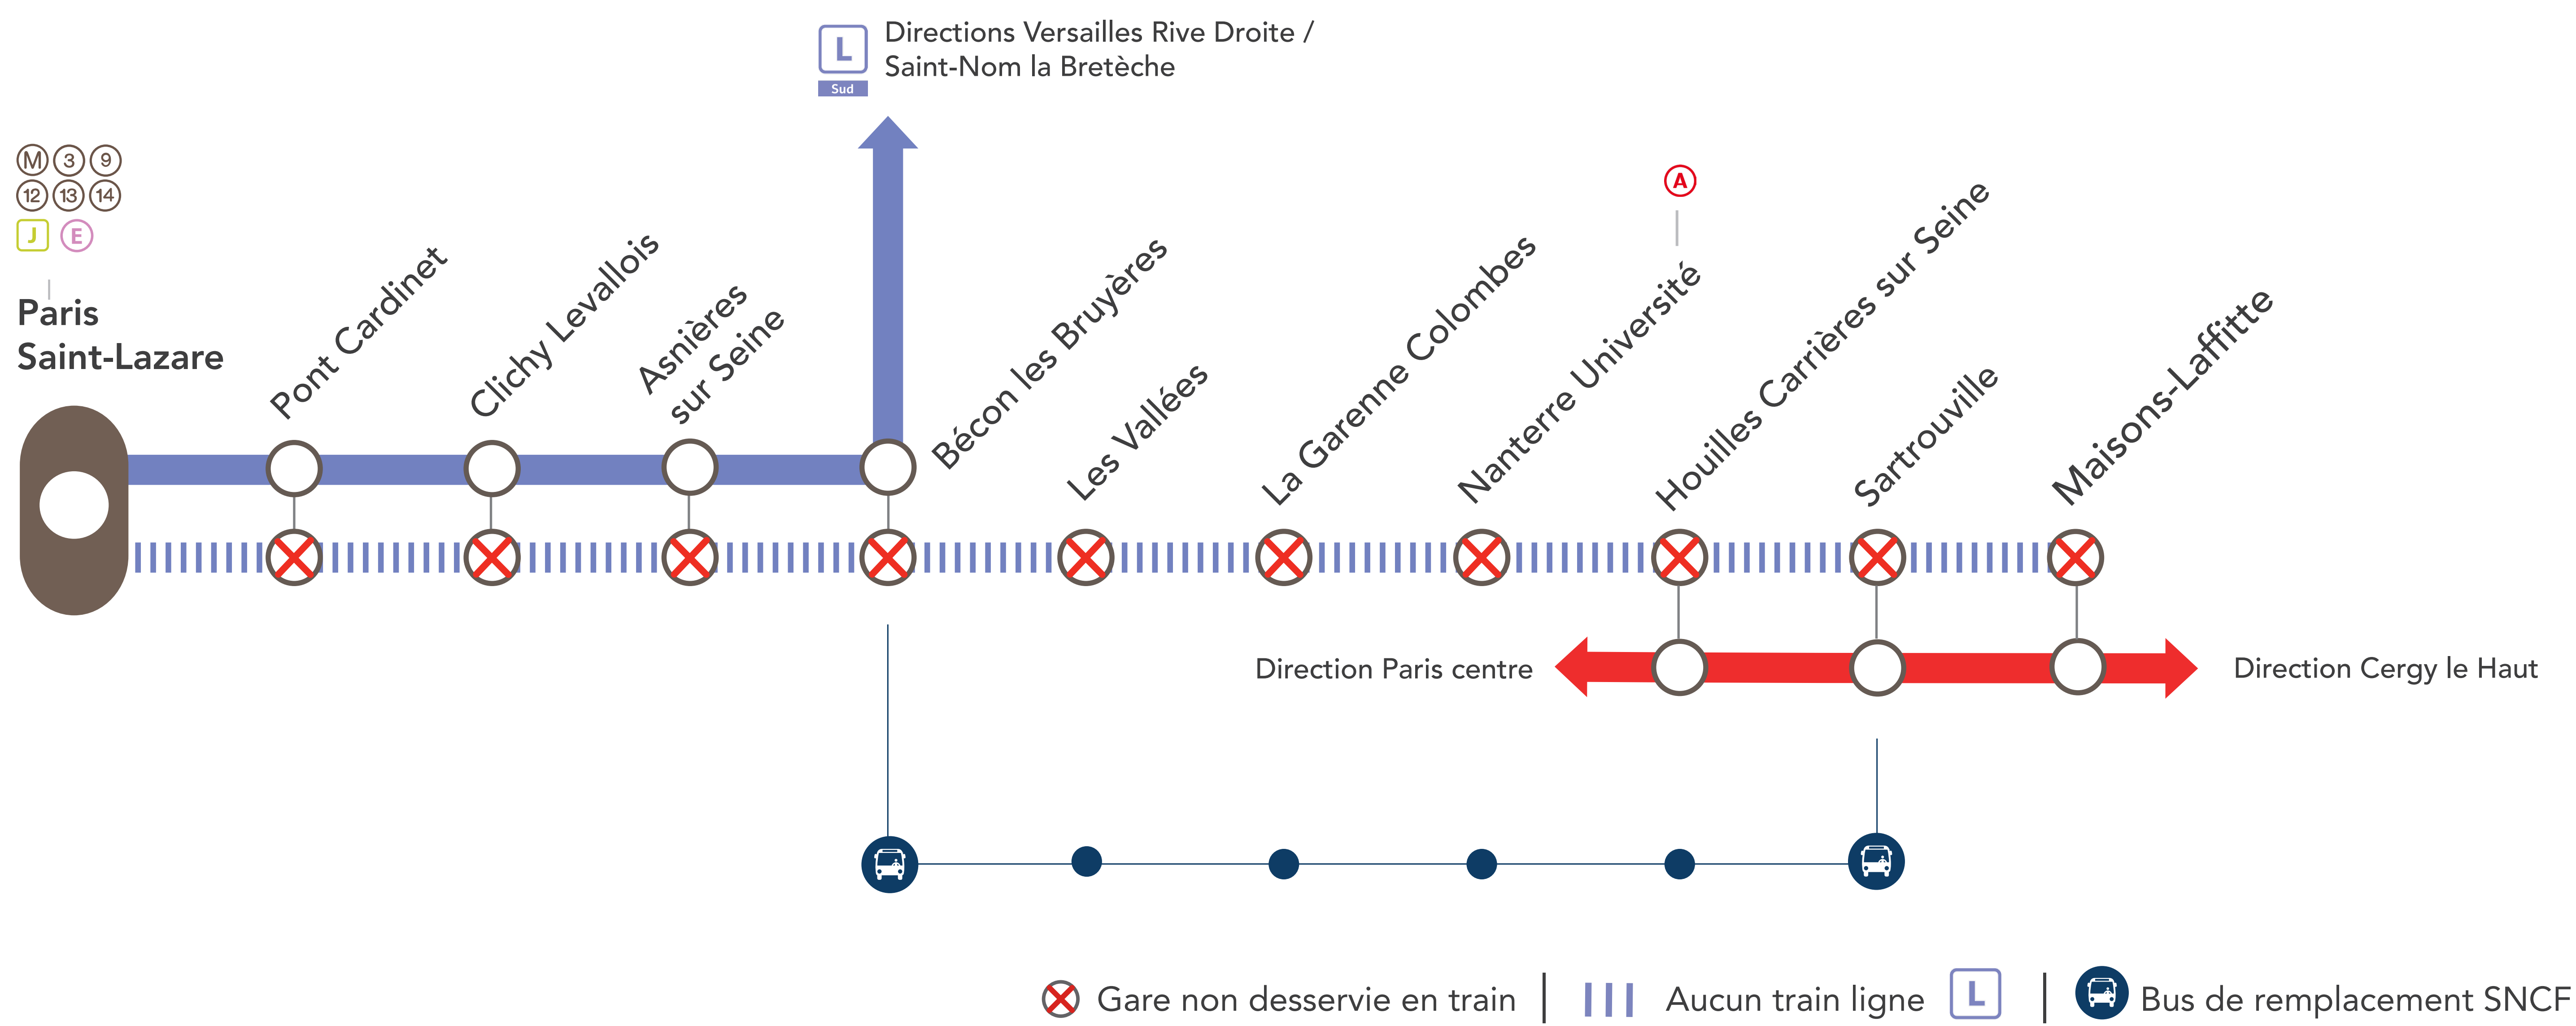

INFO TRAVAUX

INTERRUPTION DE CIRCULATION

Nord

LIGNE L FERMÉE

Nord

EN SEMAINE À PARTIR DE 22H00

ENTRE PARIS SAINT-LAZARE & NANTERRE UNIVERSITÉ / MAISONS-LAFFITTE

OCT. 26 au 30	NOV. 02 au 30	DÉC. 1^{er} au 18	+ D'INFOS ➔ sur le fil Twitter ➔ sur le blog de la ligne ➔ en gare ➔ sur Transilien.com	Pourquoi ces travaux ? Des travaux ont lieu sur vos lignes afin d'effectuer la maintenance et la régénération des voies.
--	--	--	--	--

BUS DE REMPLACEMENT SNCF / ALLONGEMENT DU TEMPS DE TRAJET Bécon les Bruyères ← → Sartrouville (omnibus) + 30 MIN	INFORMATION COMPLÉMENTAIRE Du 26 octobre au 27 novembre aucun train entre Sartrouville & Poissy.
--	--

BÉCON LES BRUYÈRES <> SARTROUVILLE (OMNIBUS) +30 MIN

AU DÉPART DE	JOURS	PREMIERS DÉPARTS	DERNIERS DÉPARTS	FRÉQUENCES
Bécon les Bruyères	Semaine	22 : 46	01 : 01*	15 à 30 minutes
Sartrouville		22 : 36	00 : 41**	
GARES DESSERVIES				
• SARTROUVILLE • HOUILLES CARRIÈRES SUR SEINE • NANTERRE UNIVERSITÉ • LA GARENNE COLOMBES • LES VALLÉES • BÉCON LES BRUYÈRES				
*Le dernier bus est prolongé jusqu'à Cergy le Haut et dessert toutes les gares.				
**Le dernier bus est prolongé jusqu'à Paris Saint-Lazare et dessert toutes les gares.				

DERNIERS TRAINS*

GARES DE DÉPART	HORAIRES DE DÉPART	DIRECTIONS	HORAIRES D'ARRIVÉE
Paris Saint-Lazare	22:18	➔ Maisons-Laffitte	22:44
Maisons-Laffitte	22:02	➔ Paris Saint-Lazare	22:28

*Horaires donnés à titre indicatif