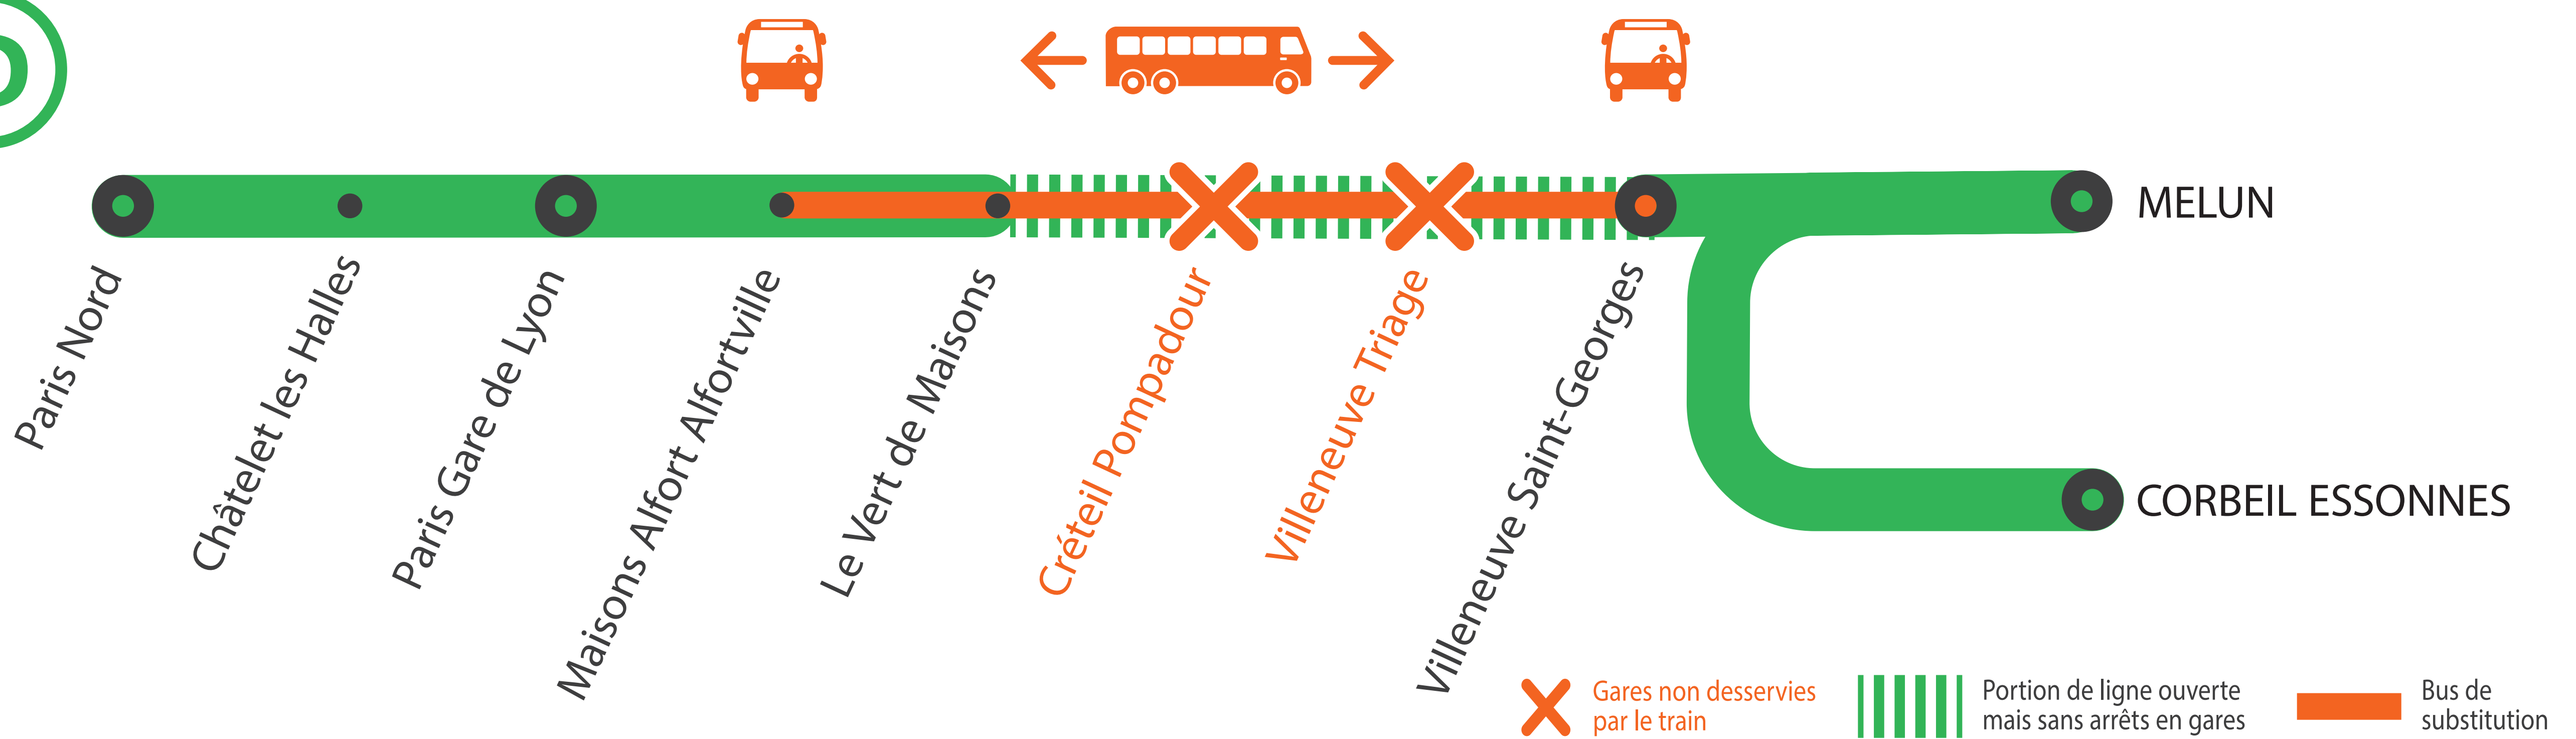

INFO TRAVAUX

GARES NON DESSERVIES ENTRE PARIS GARE DU NORD ET VILLENEUVE-SAINT-GEORGES À PARTIR DE 22H30 DIMANCHE 1^{ER} NOVEMBRE

NOV.

1

+ D'INFORMATION

- sur l'assistant (Appli) SNCF
- sur transilien.com
- sur maligneD.transilien.com
- en gare
- sur @RERD_SNCF

BUS DE SUBSTITUTION / ALLONGEMENT DE TRAJET

Maisons Alfort

Villeneuve
Saint-Georges

+30 MIN