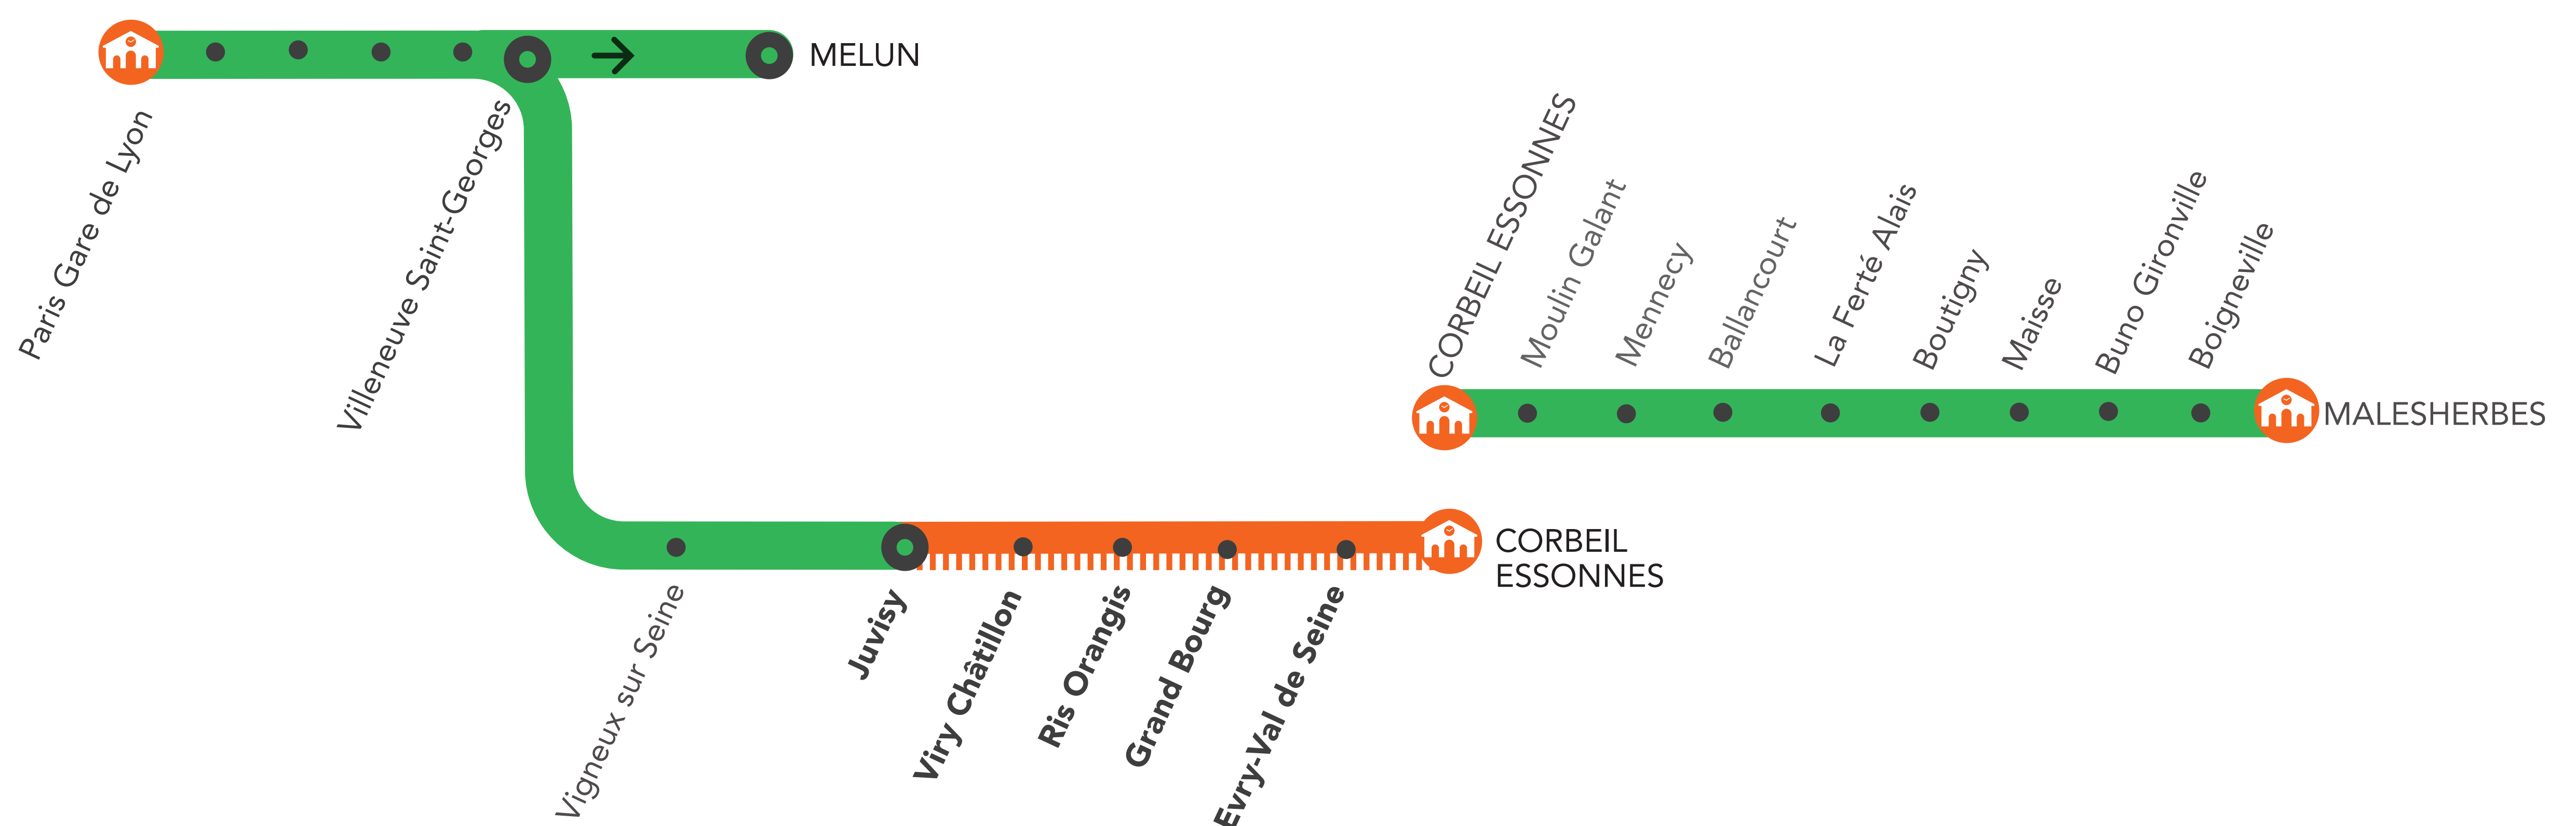

INFO TRAVAUX

MODIFICATIONS DE DESSERTES MOINS DE TRAINS ENTRE JUVISY ET MALESHERBES

AUCUN TRAIN ENTRE JUVISY ET CORBEIL VIA RIS ORANGIS

OCT.

31

et

NOV.

1^{er}

Origine du train

Portion de
ligne fermée

Moins de trains

Bus de substitution