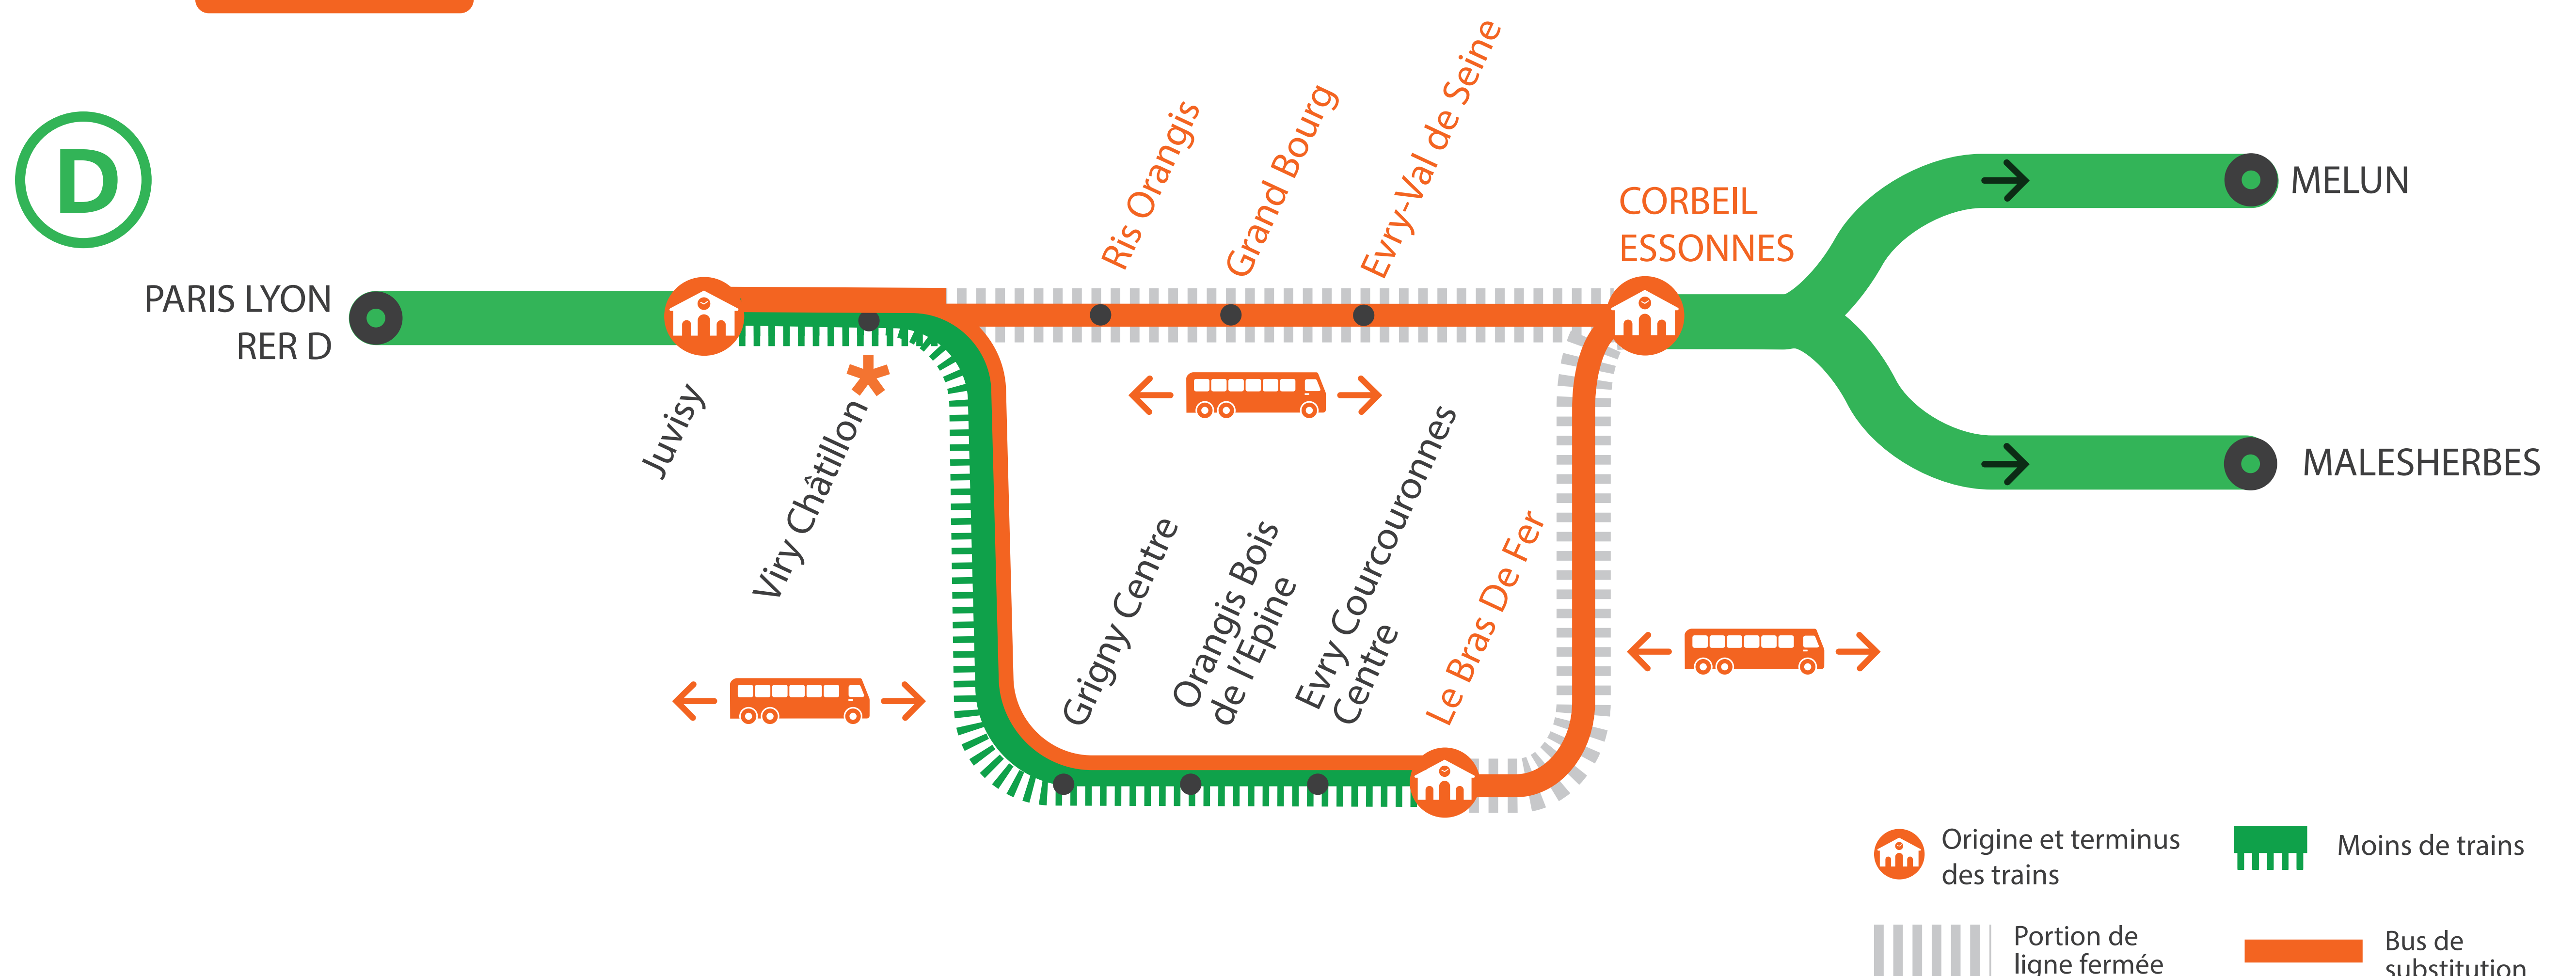

INFO TRAVAUX

AUCUN TRAIN
ENTRE JUVISY
ET CORBEIL ESSONNES VIA RIS ORANGIS

AUCUN TRAIN
ENTRE LE BRAS DE FER
ET CORBEIL ESSONNES

MOINS DE TRAINS
ENTRE JUVISY VIA EVRY COURCOURONNES
ET LE BRAS DE FER

* La gare de Viry Châtillon n'est pas desservie en direction de Le Bras de Fer

OCT.

31

et

NOV.

1^{er}

+ D'INFORMATION

- sur l'assistant (Appli) SNCF
- sur [transilien.com](https://www.transilien.com)
- sur [maligneD.transilien.com](https://www.maligneD.transilien.com)
- en gare
- sur @RERD_SNCF

- - **Un train par heure** circule entre Juvisy et Le Bras de Fer.
- Les trains à destination et en provenance de Malesherbes et Melun sont **origine et terminus à Corbeil Essonnes**.