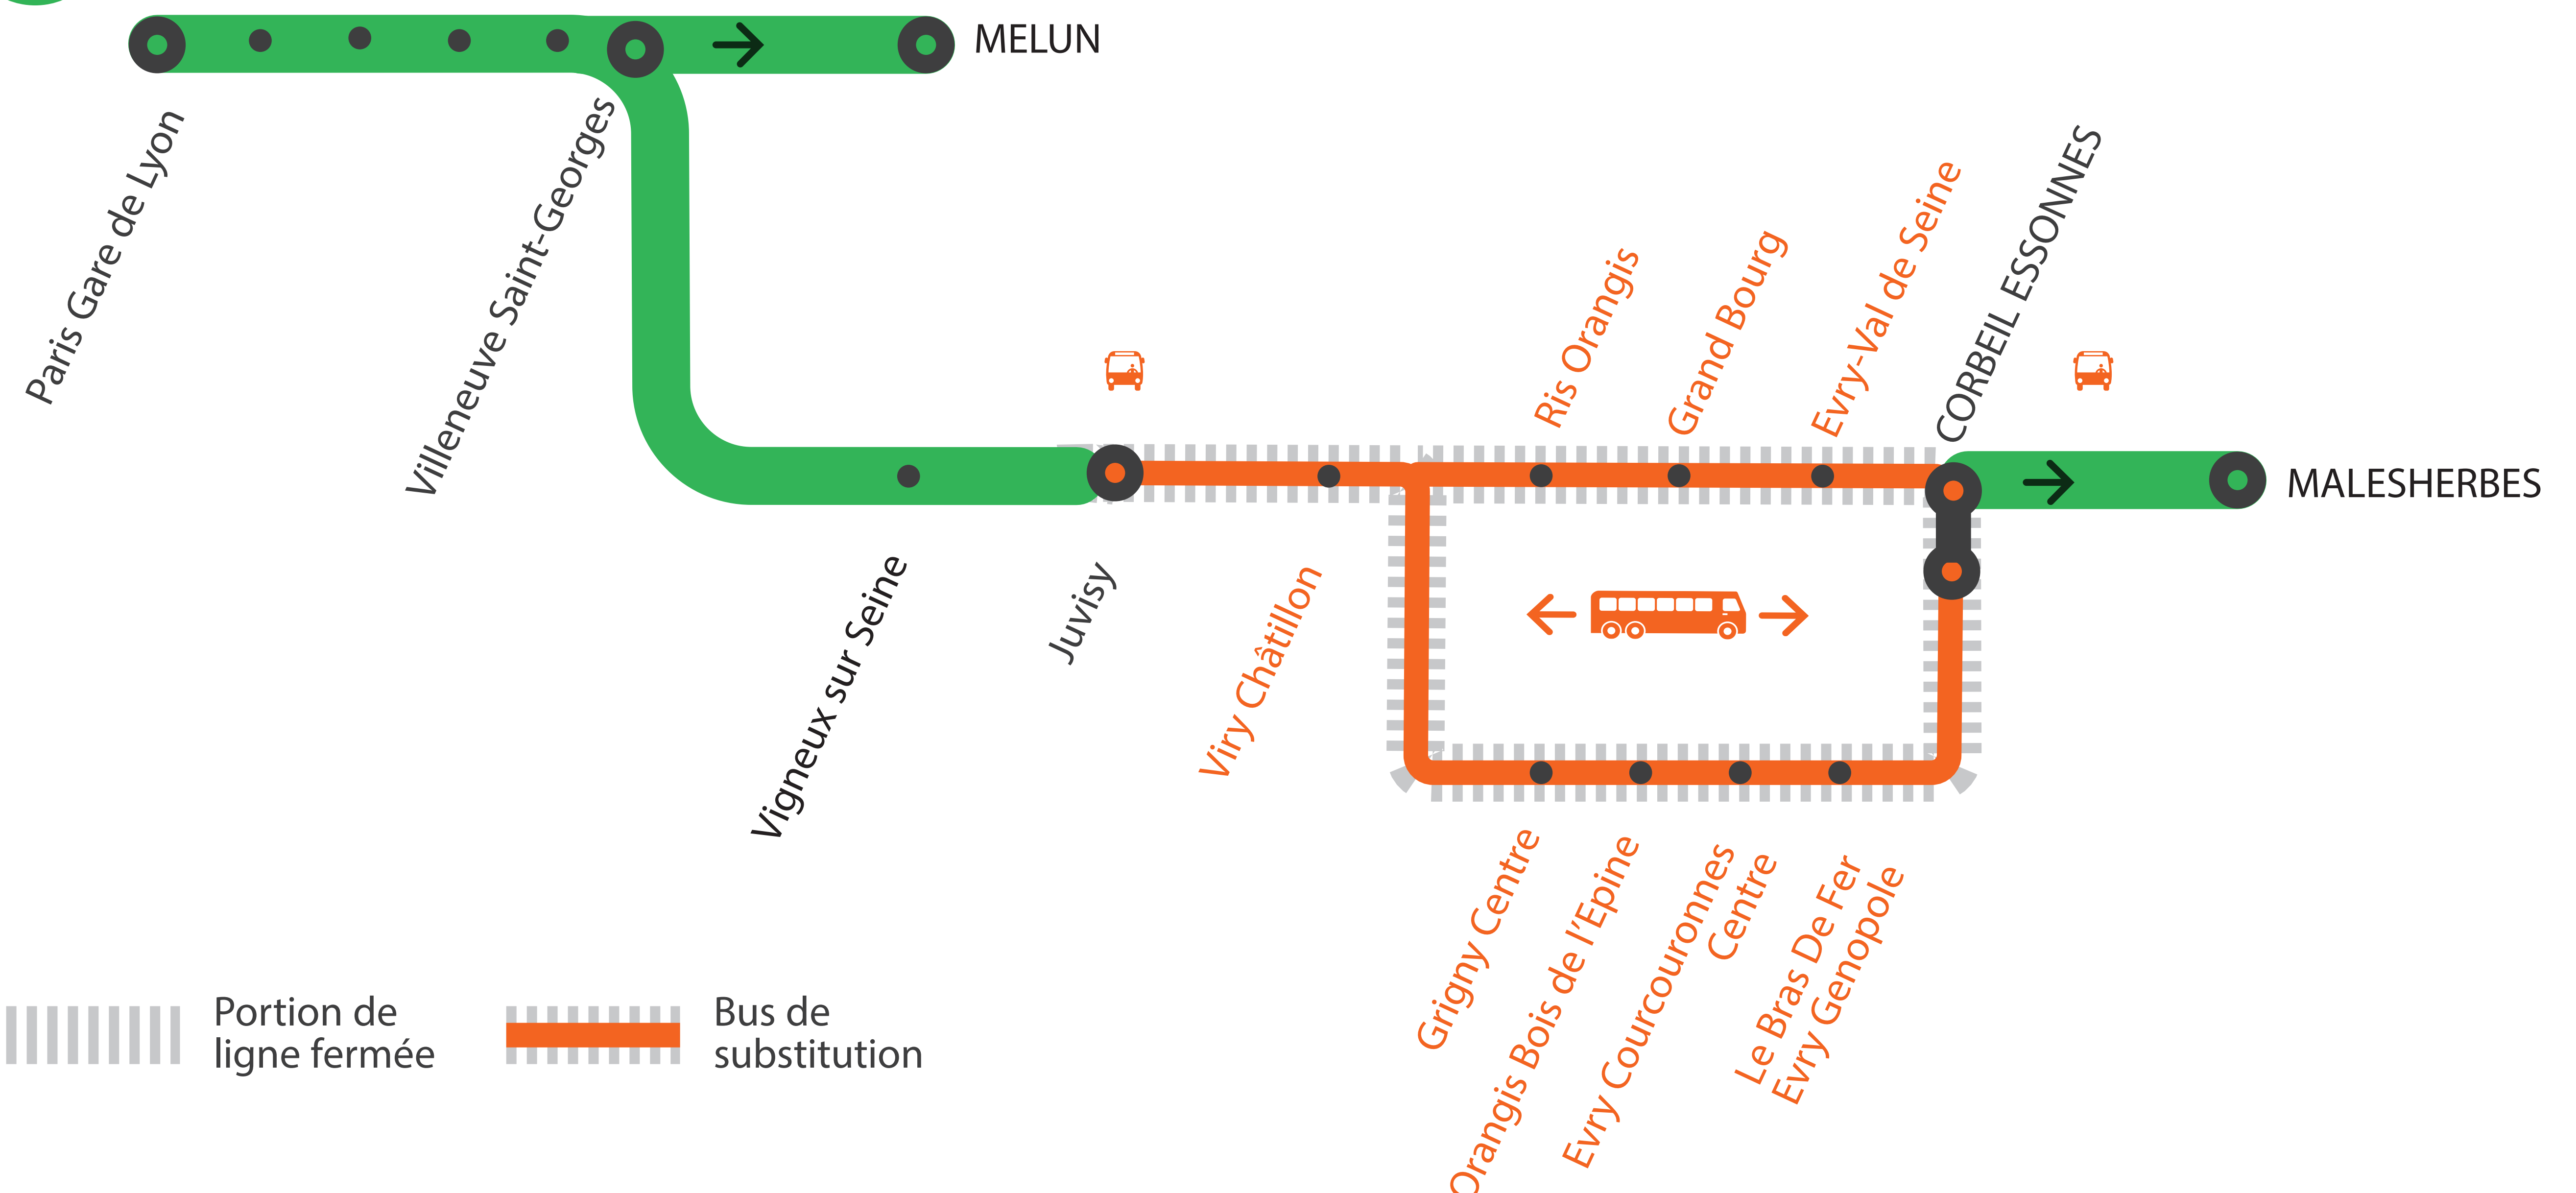

INFO TRAVAUX

LIGNE D FERMÉE ENTRE JUVISY ET CORBEIL ESSONNES À PARTIR DE 23H05 VENDREDI 30 OCTOBRE

OCT.

30

+ D'INFORMATION

- sur l'assistant (Appli) SNCF
- sur [transilien.com](https://www.transilien.com)
- sur maligneD.transilien.com
- en gare
- sur [@RERD_SNCF](https://twitter.com/RERD_SNCF)

Portion de ligne fermée Bus de substitution

BUS DE SUBSTITUTION / ALLONGEMENT DE TRAJET

- Juvisy ↔  Corbeil Essonnes via Evry Courcouronnes **40 MIN**
-  Juvisy ↔  Corbeil Essonnes via Ris Orangis **35 MIN**