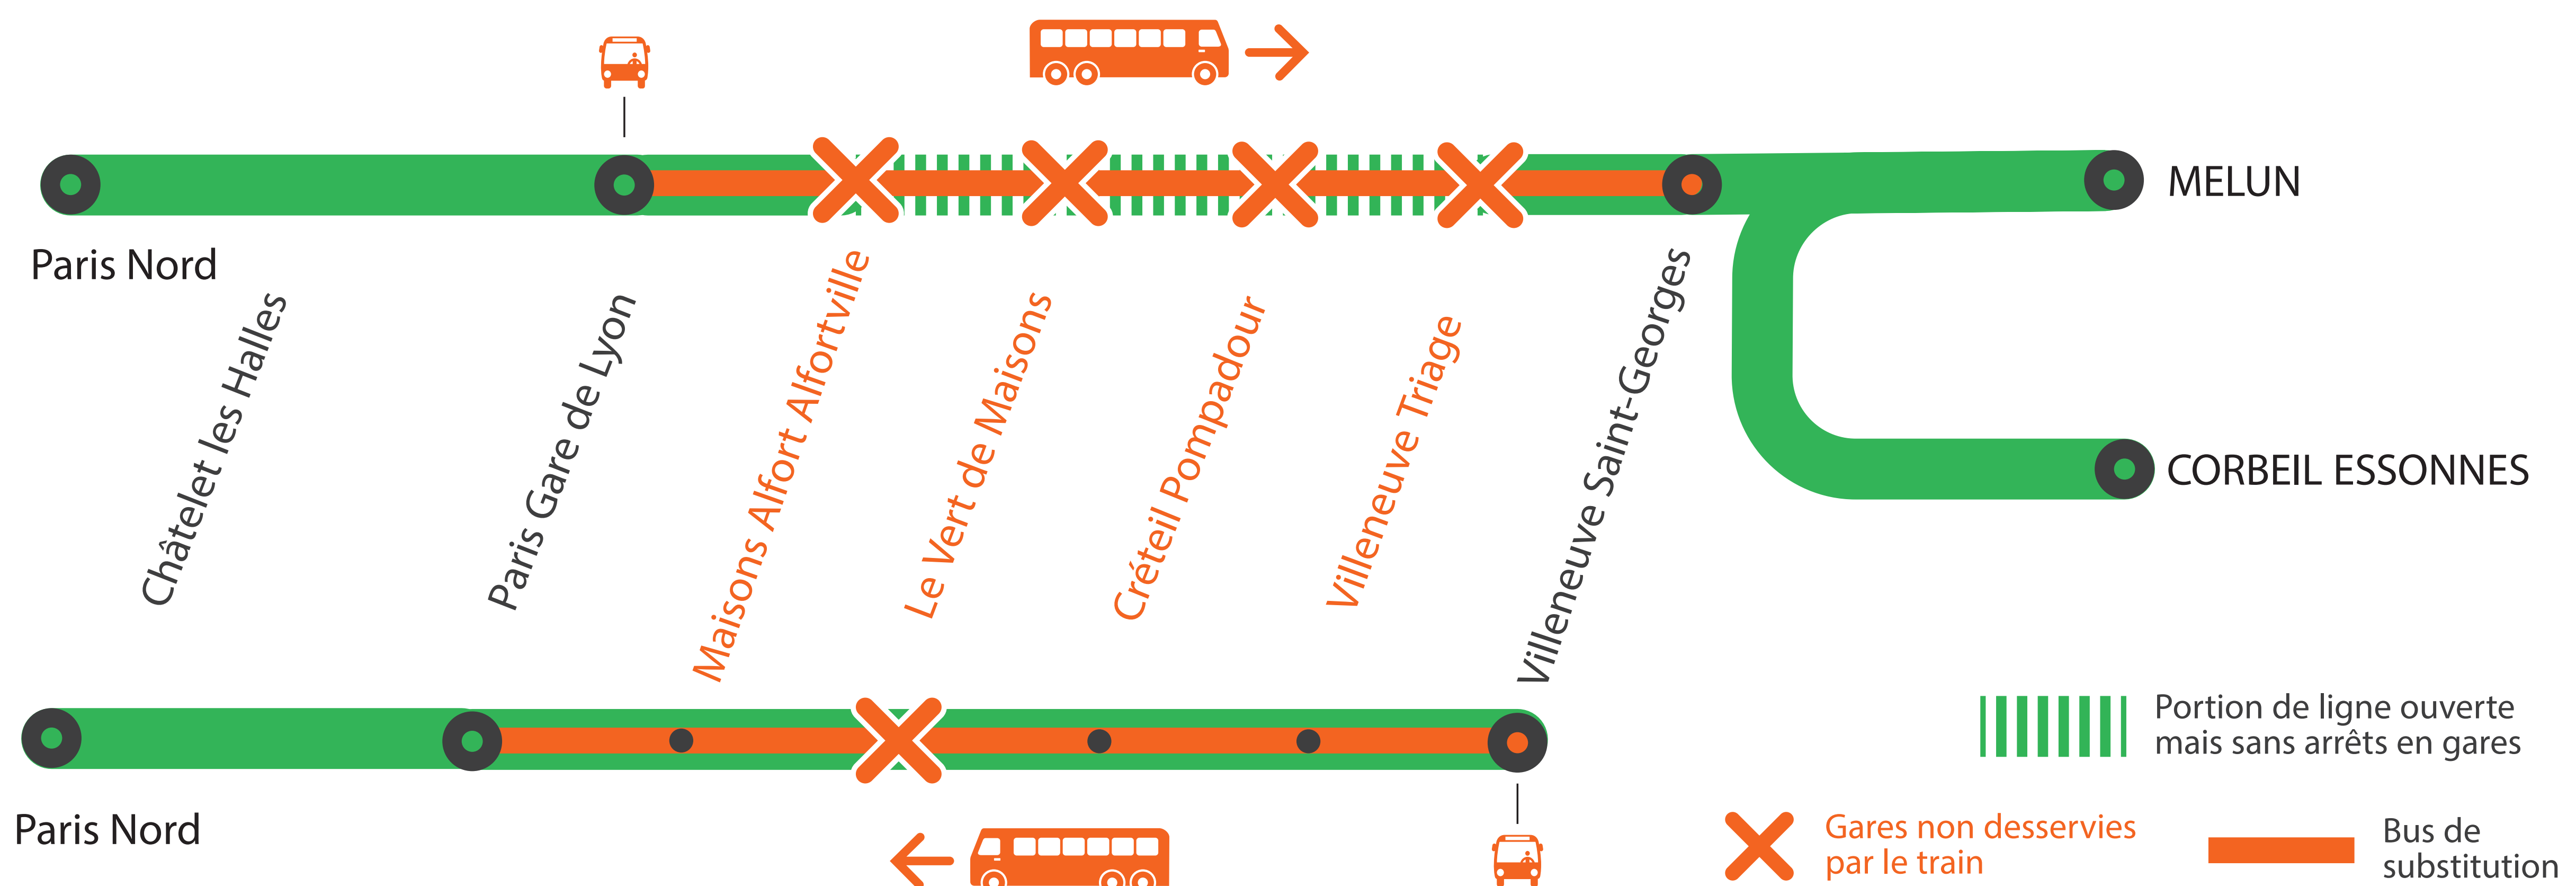

## GARES NON DESSERVIES ENTRE PARIS GARE DE LYON ET VILLENEUVE-ST-GEORGES DE 22H45 À 4H50

OCT.

26

au 30

### BUS DE SUBSTITUTION / ALLONGEMENT DE TRAJET

Paris  
Gare de Lyon

Villeneuve  
Saint-Georges

**+40 MIN**