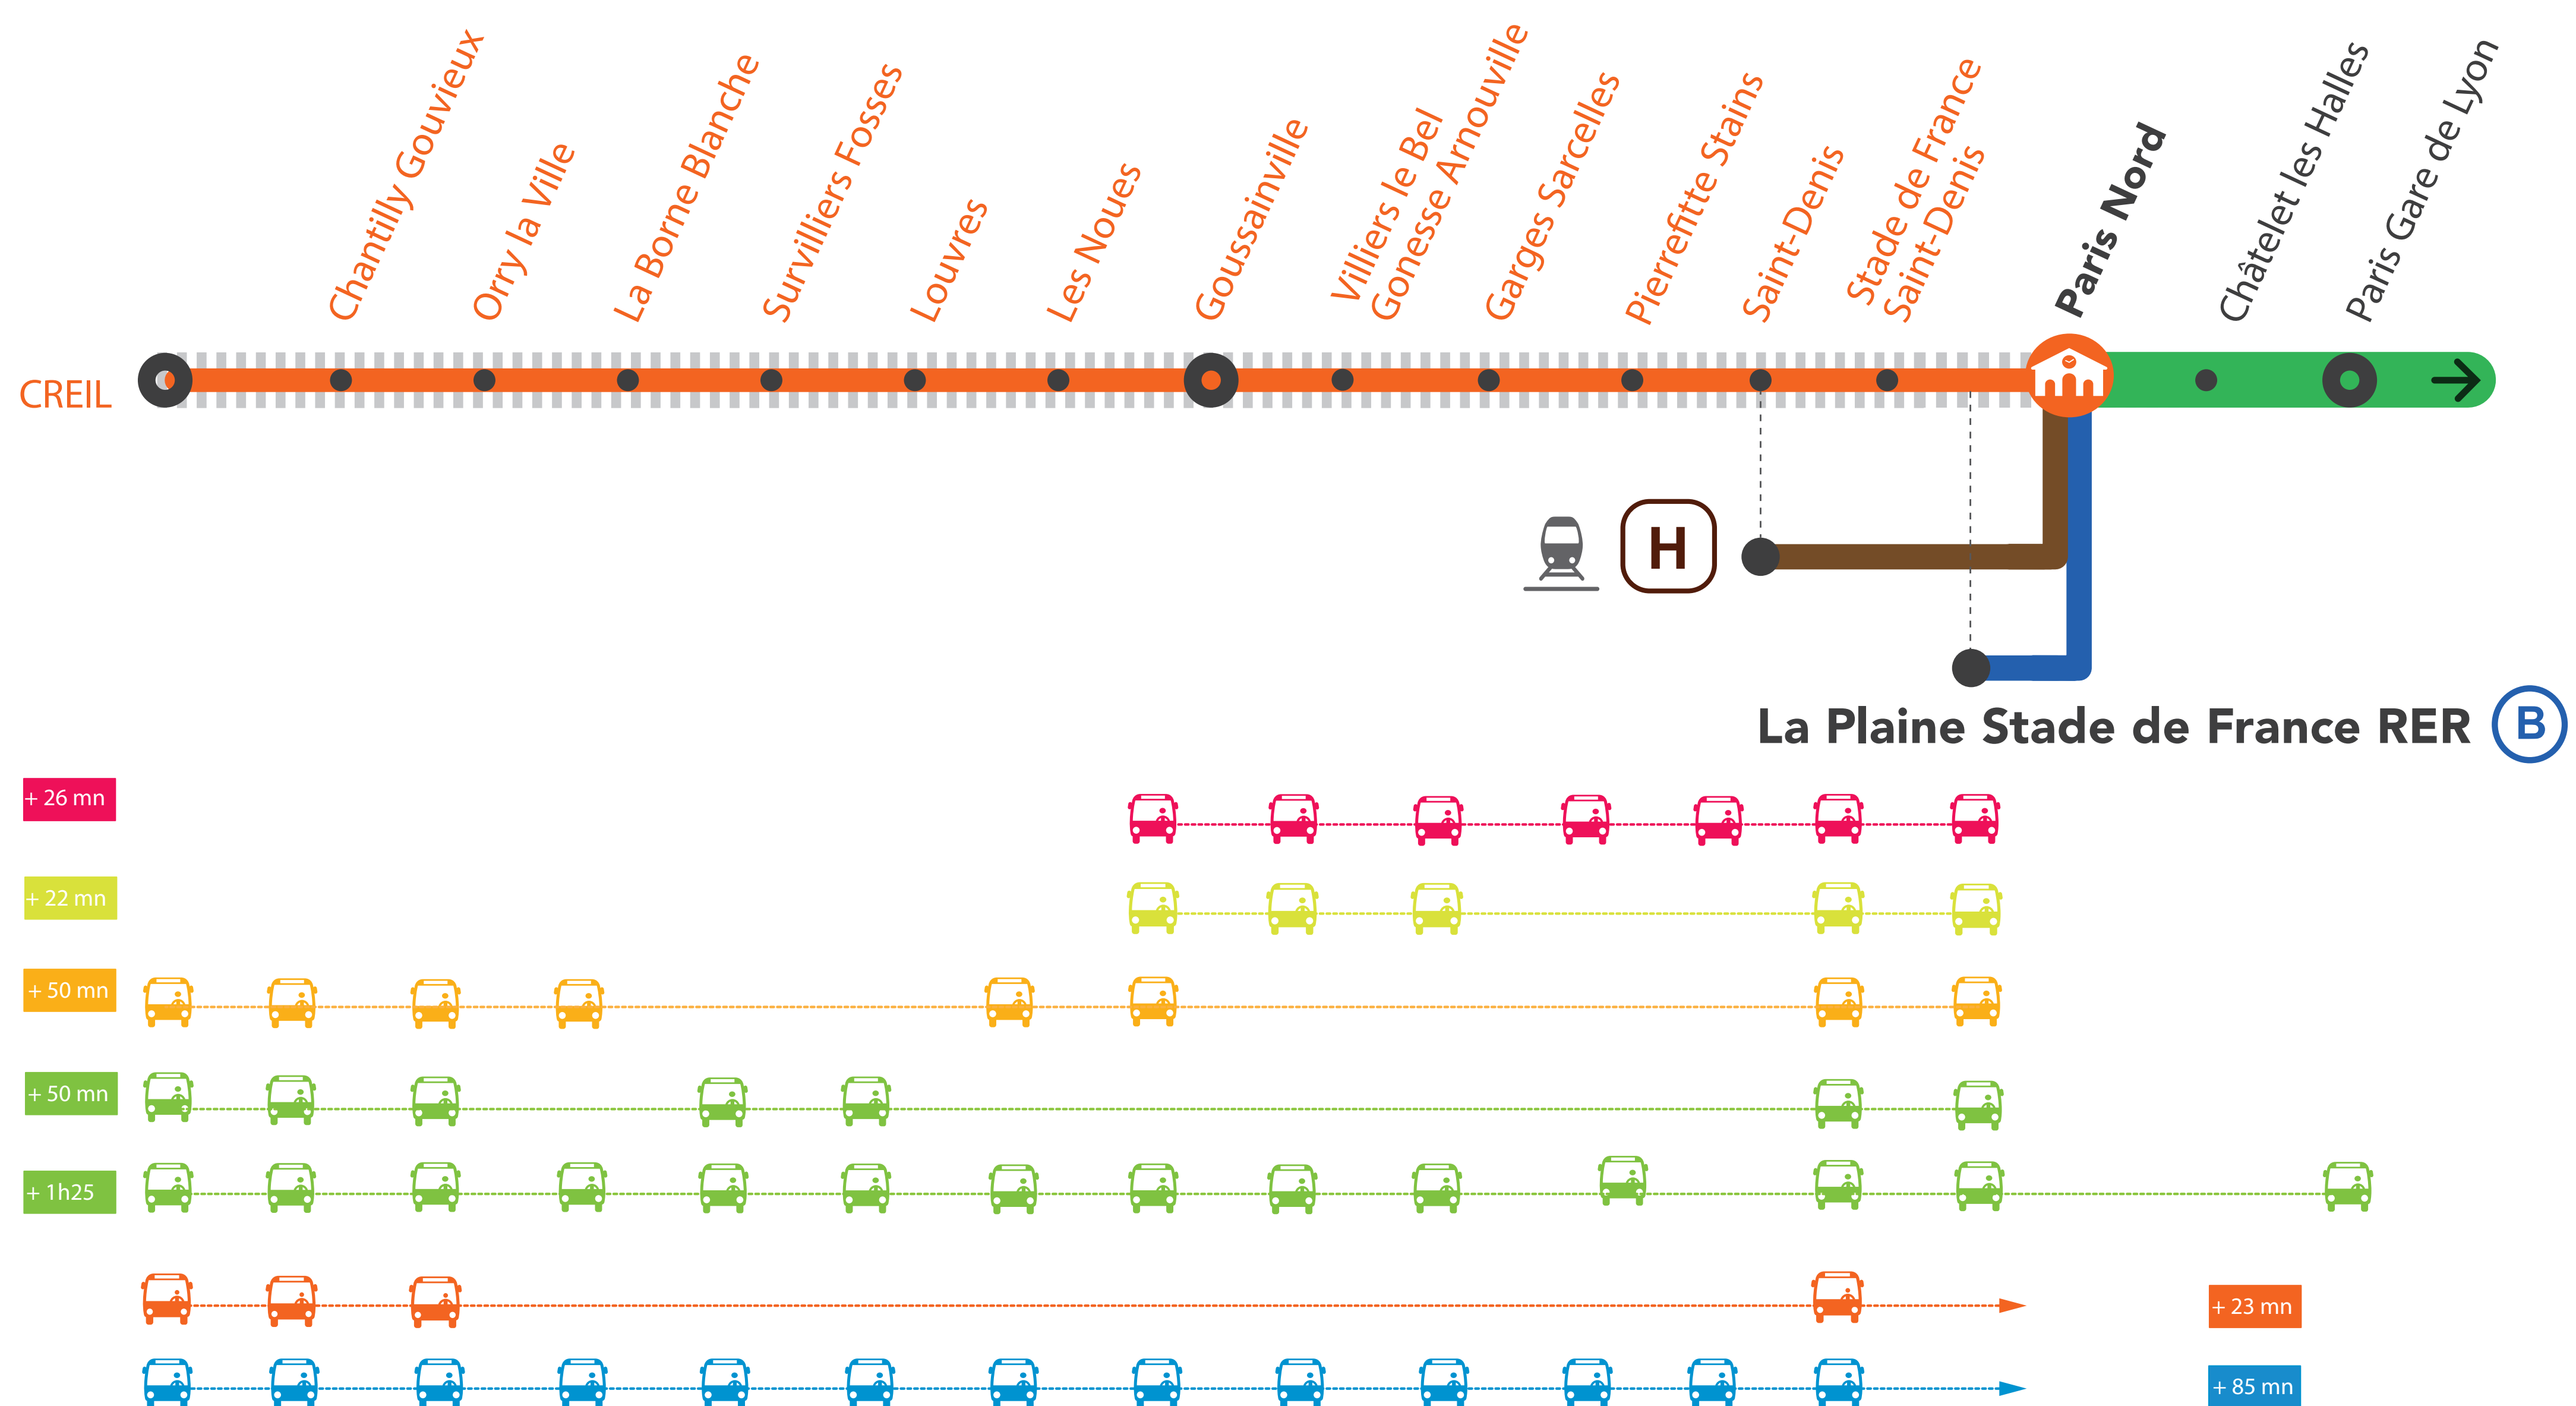

INFO TRAVAUX

AUCUN TRAIN ENTRE STADE DE FRANCE ST DENIS* ET CREIL À PARTIR DE 23H30

AUCUN TRAIN DE PARIS GARE DE LYON À CREIL À PARTIR DE 23H55

* Départ des bus de la **Gare La Plaine Stade de France RER B** à partir de 00h20.

OCT.

26
au 30

+ D'INFORMATION

➤ sur l'assistant (Appli) SNCF ➤ sur transilien.com
➤ sur maligneD.transilien.com ➤ en gare
➤ sur @RERD_SNCF

Terminus des trains

Portion de ligne fermée

Bus de substitution

Départ des bus de substitution