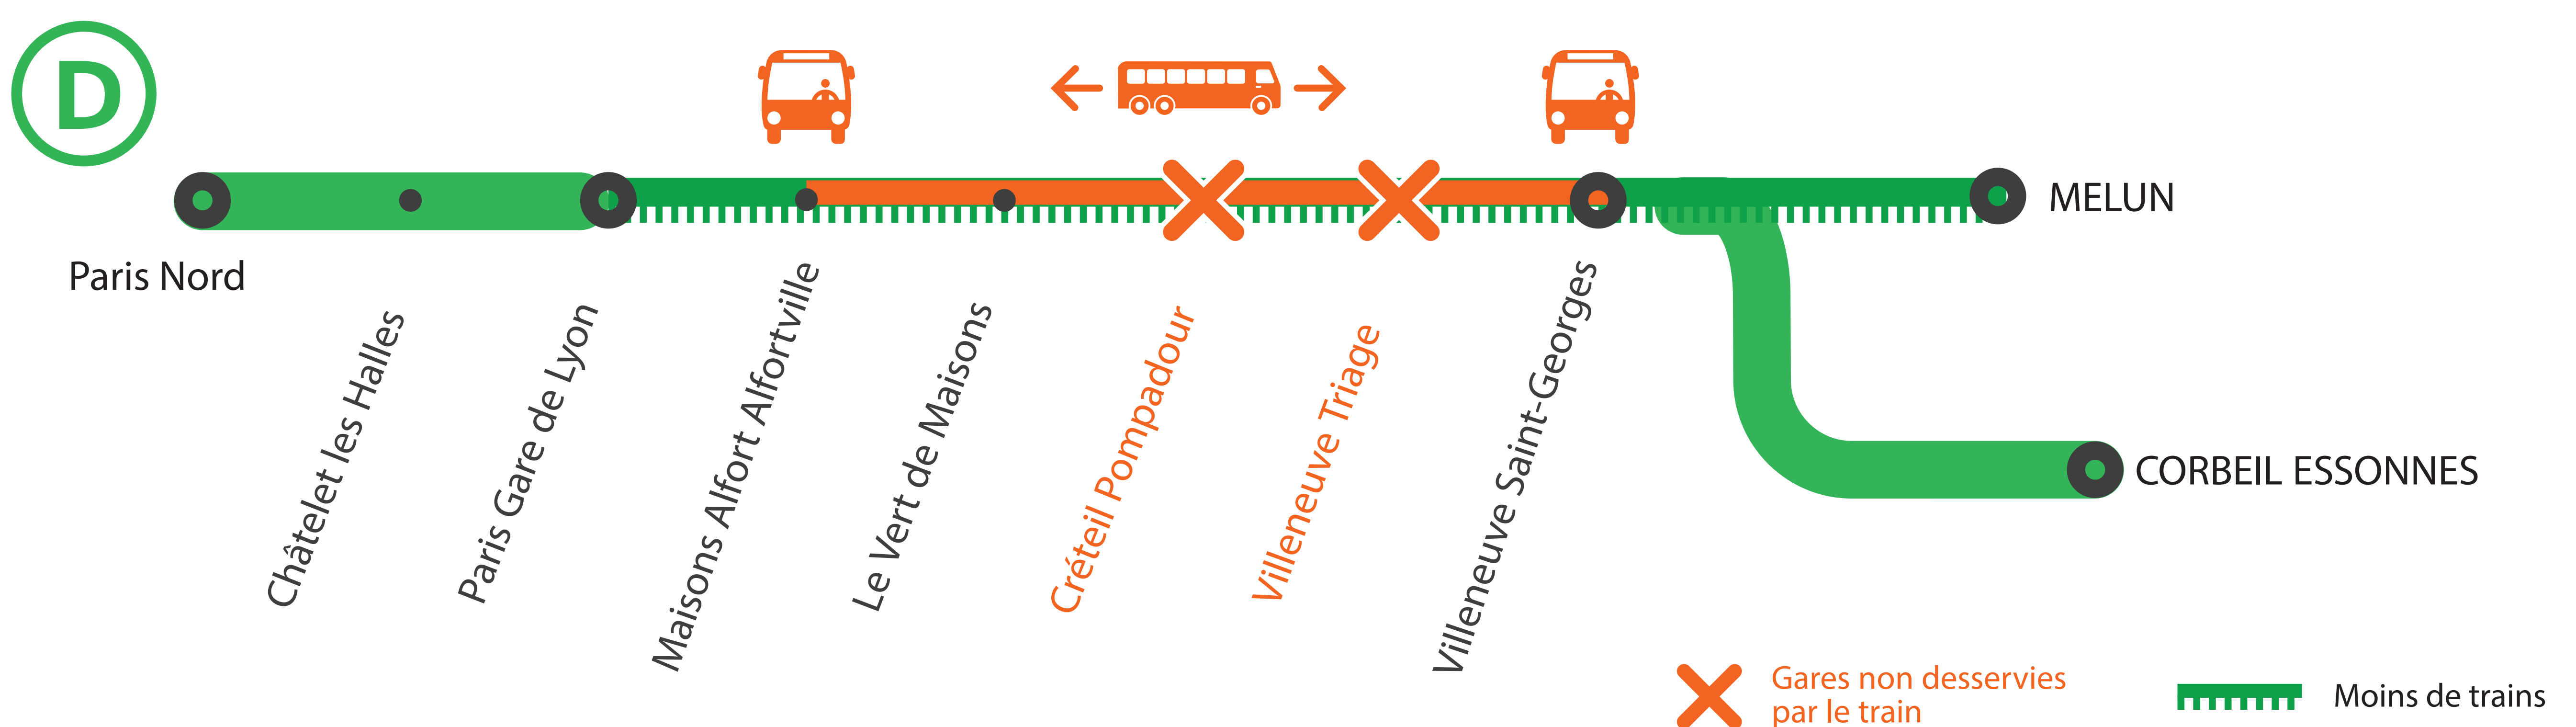

INFO TRAVAUX

WEEK
END

MOINS DE TRAINS ENTRE PARIS GARE DE LYON ET VILLENEUVE-ST-GEORGES SAMEDI & DIMANCHE

GARES DE CRÉTEIL POMPADOUR ET VILLENEUVE TRIAGE NON DESSERVIES À PARTIR DE 22H35 SAMEDI & DIMANCHE

OCT.

24
et 25

+ D'INFORMATION

- sur l'assistant (Appli) SNCF
- sur transilien.com
- sur maligneD.transilien.com
- en gare
- sur @RERD_SNCF

ALLONGEMENT DU TEMPS DE TRAJET

🕒 15 MINUTES