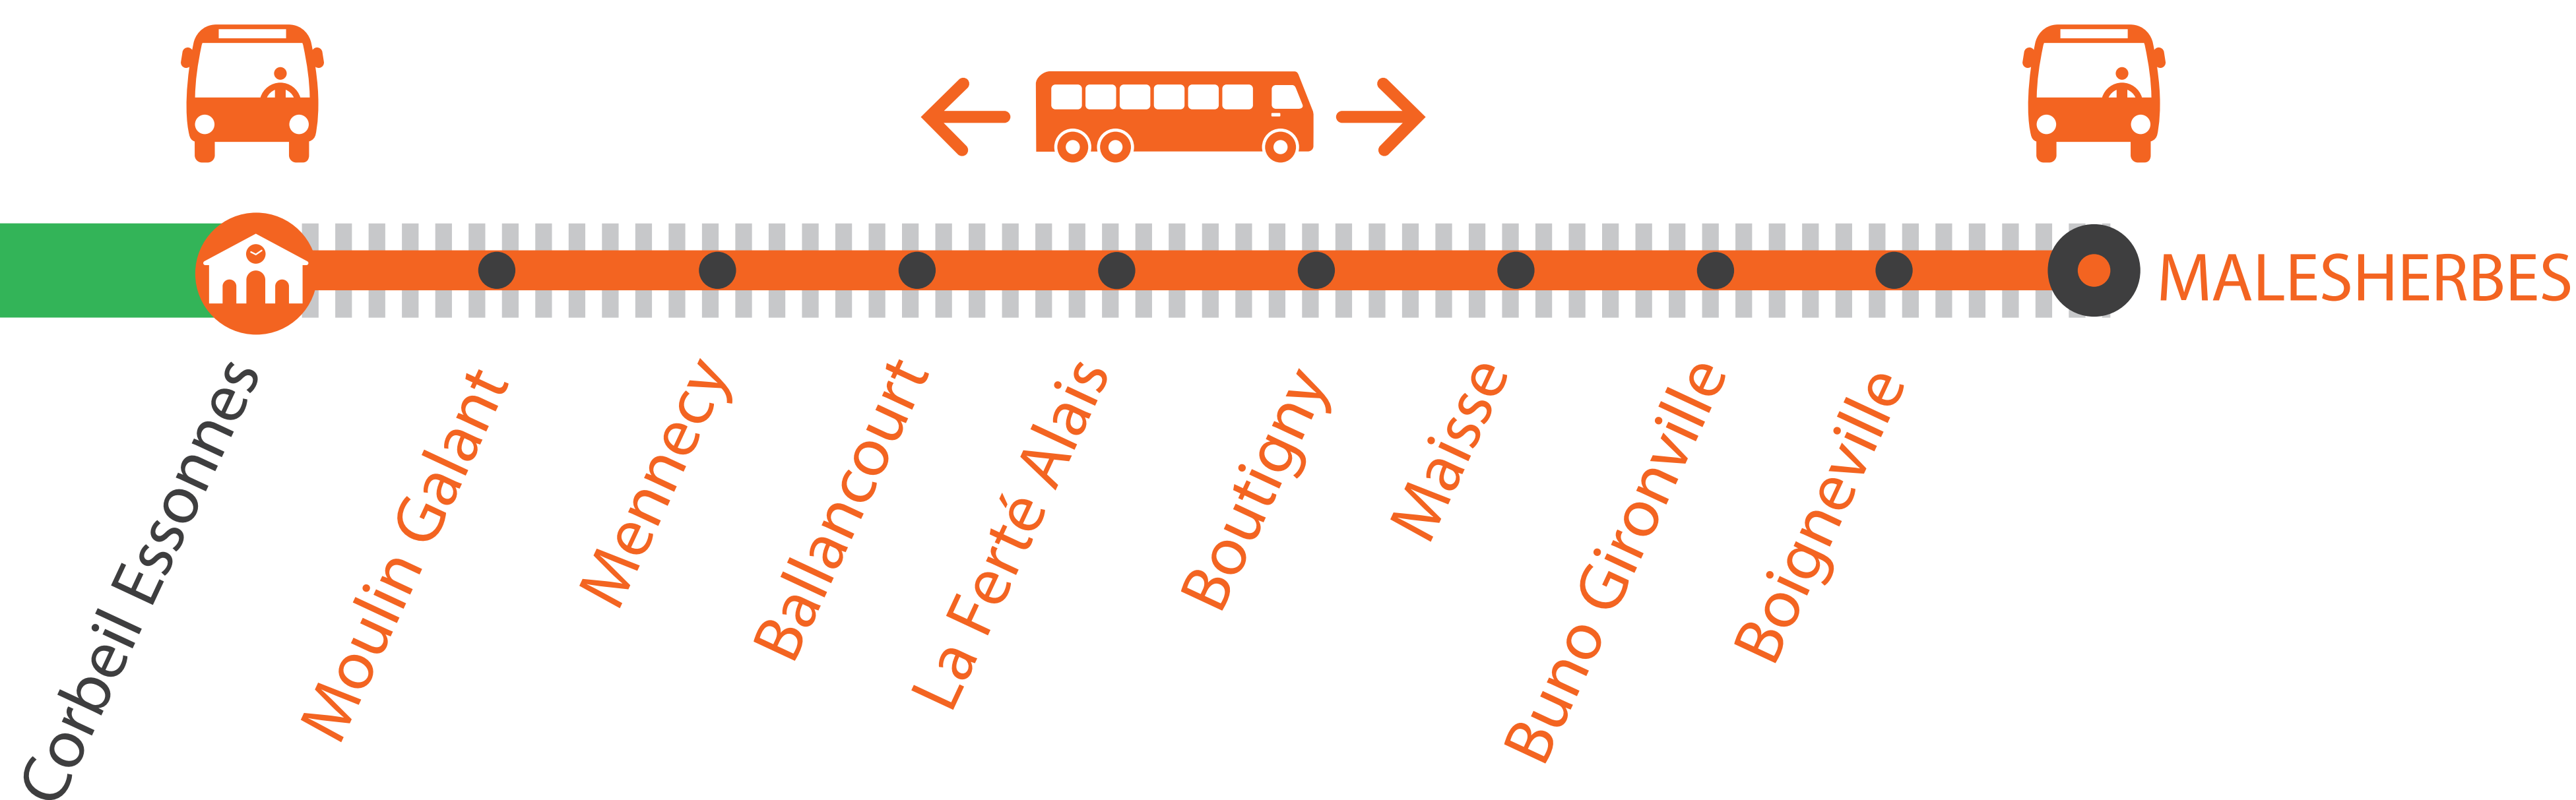

INFO TRAVAUX

AUCUN TRAIN ENTRE CORBEIL ESSONNES ET MALESHERBES DE 10H30 À 14H

OCT.

19
au 23

+ D'INFORMATION

- sur l'assistant (Appli) SNCF
- sur [transilien.com](https://www.transilien.com)
- sur maligneD.transilien.com
- en gare
- sur @RERD_SNCF

PARIS LYON

Terminus et
origine des trains

Portion de
ligne fermée

Bus de
substitution

BUS DE SUBSTITUTION / ALLONGEMENT DE TRAJET

Corbeil
Essonnes

Malesherbes **1H05**