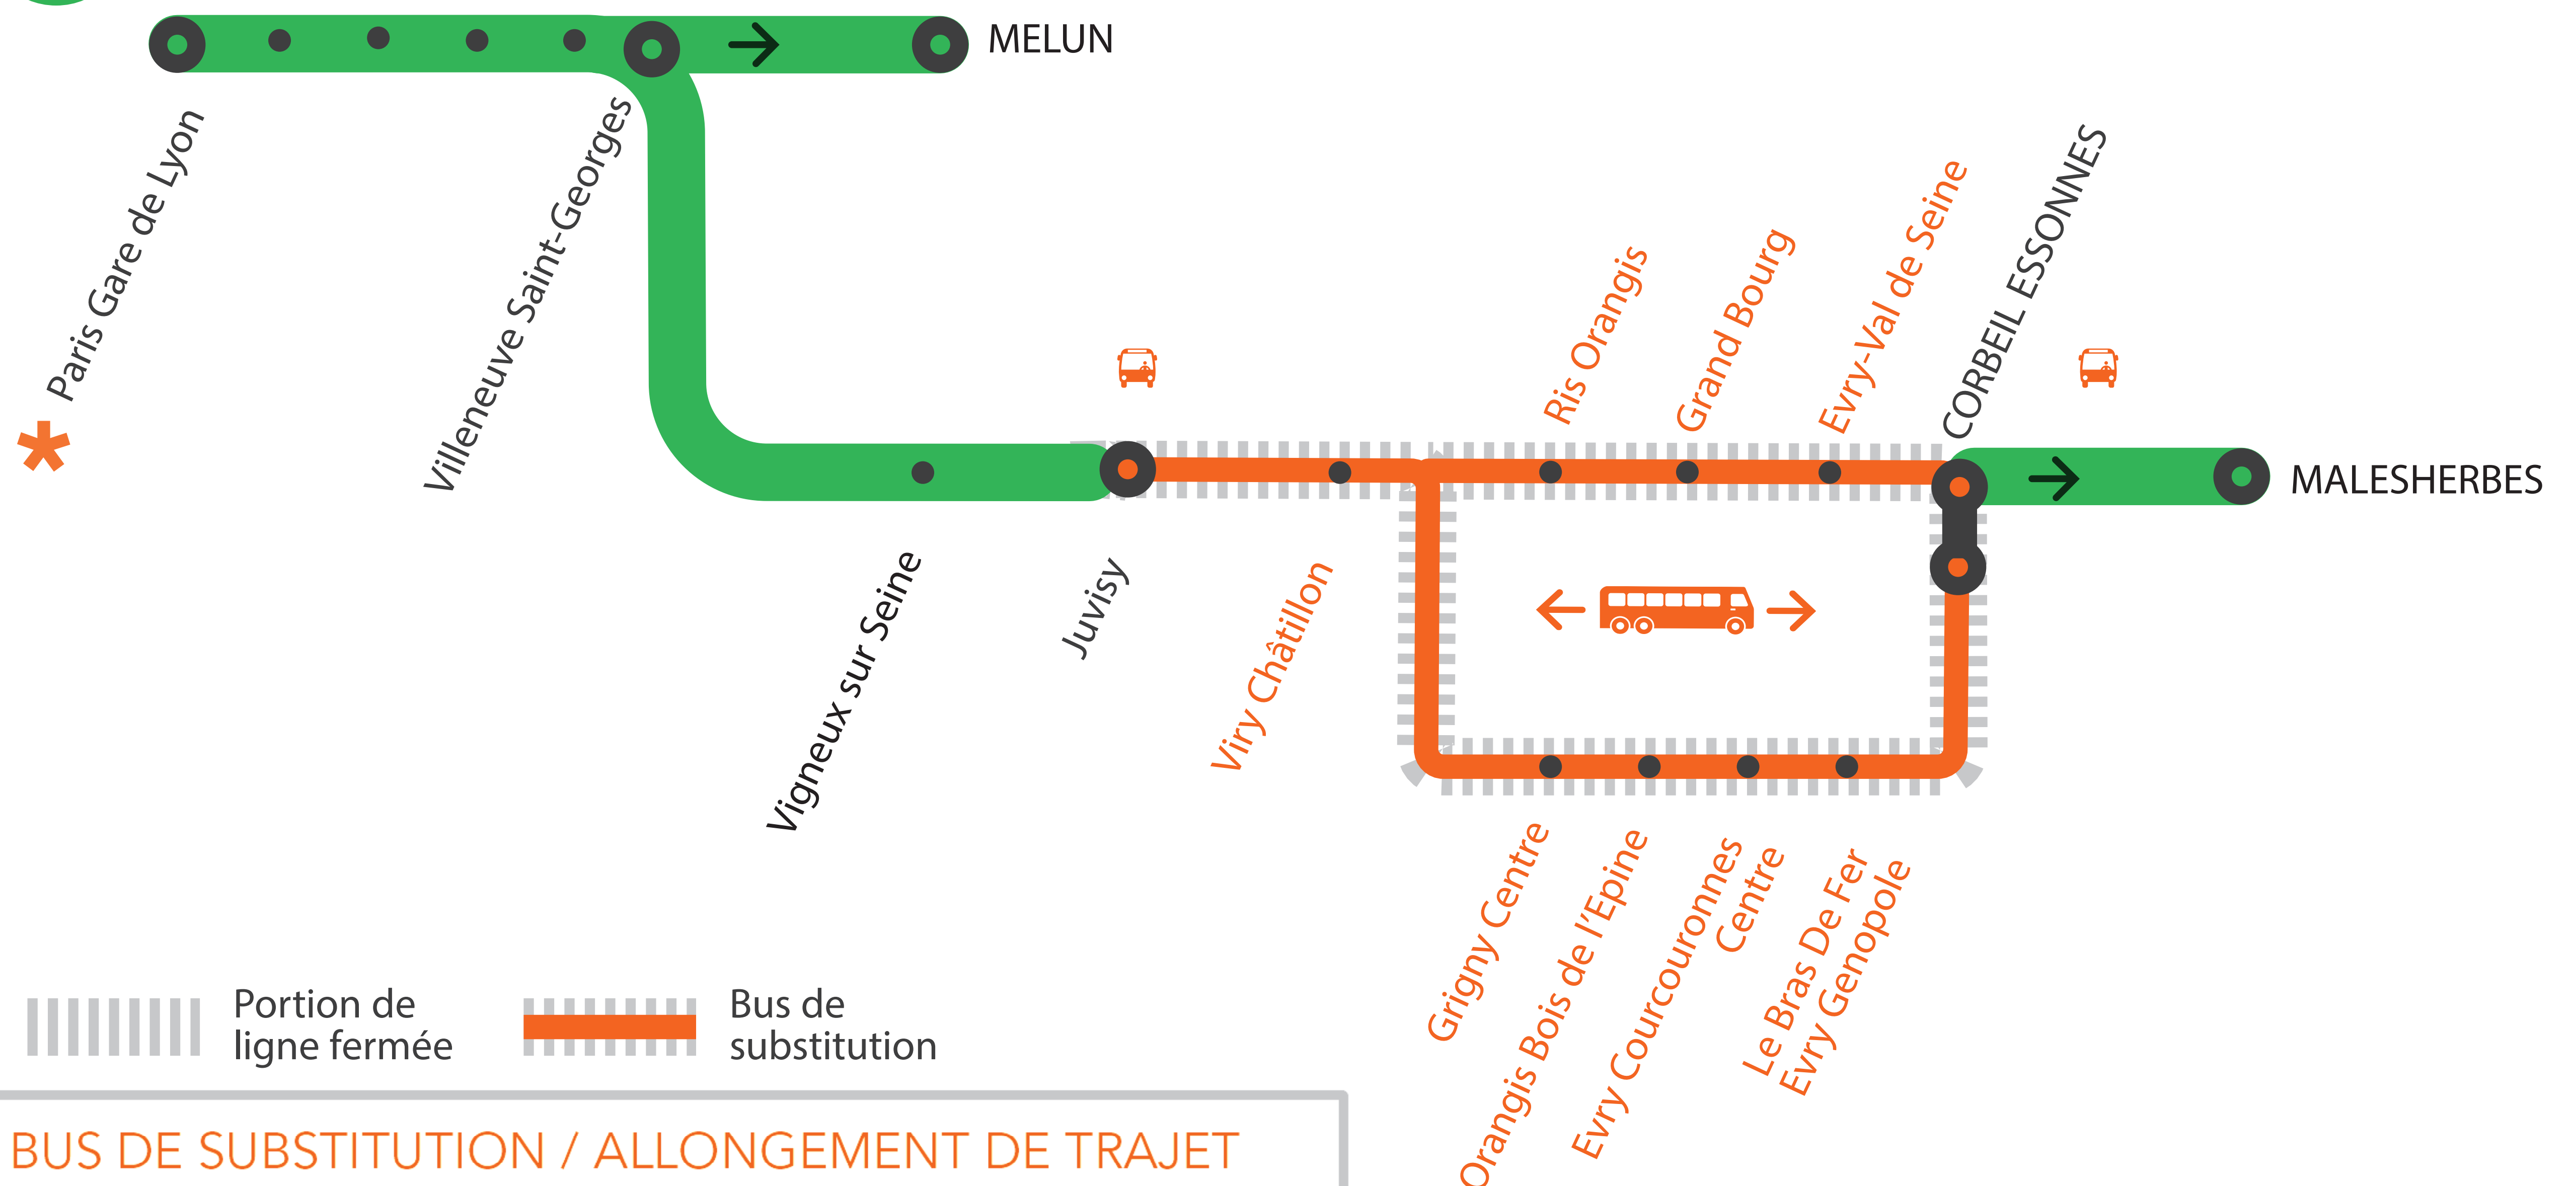

INFO TRAVAUX

LIGNE D FERMÉE ENTRE JUVISY ET CORBEIL ESSONNES À PARTIR DE 22H30

LIGNE D FERMÉE DE PARIS GARE DE LYON* À CORBEIL ESSONNES À PARTIR DE 23H55

OCT.

19
au 23

+ D'INFORMATION

- sur l'assistant (Appli) SNCF
- sur transilien.com
- sur maligneD.transilien.com
- en gare
- sur @RERD_SNCF

Portion de ligne fermée

Bus de substitution

BUS DE SUBSTITUTION / ALLONGEMENT DE TRAJET

- Juvisy ↔ Corbeil Essonnes via Evry Courcouronnes **40 MIN**
- Juvisy ↔ Corbeil Essonnes via Ris Orangis **35 MIN**