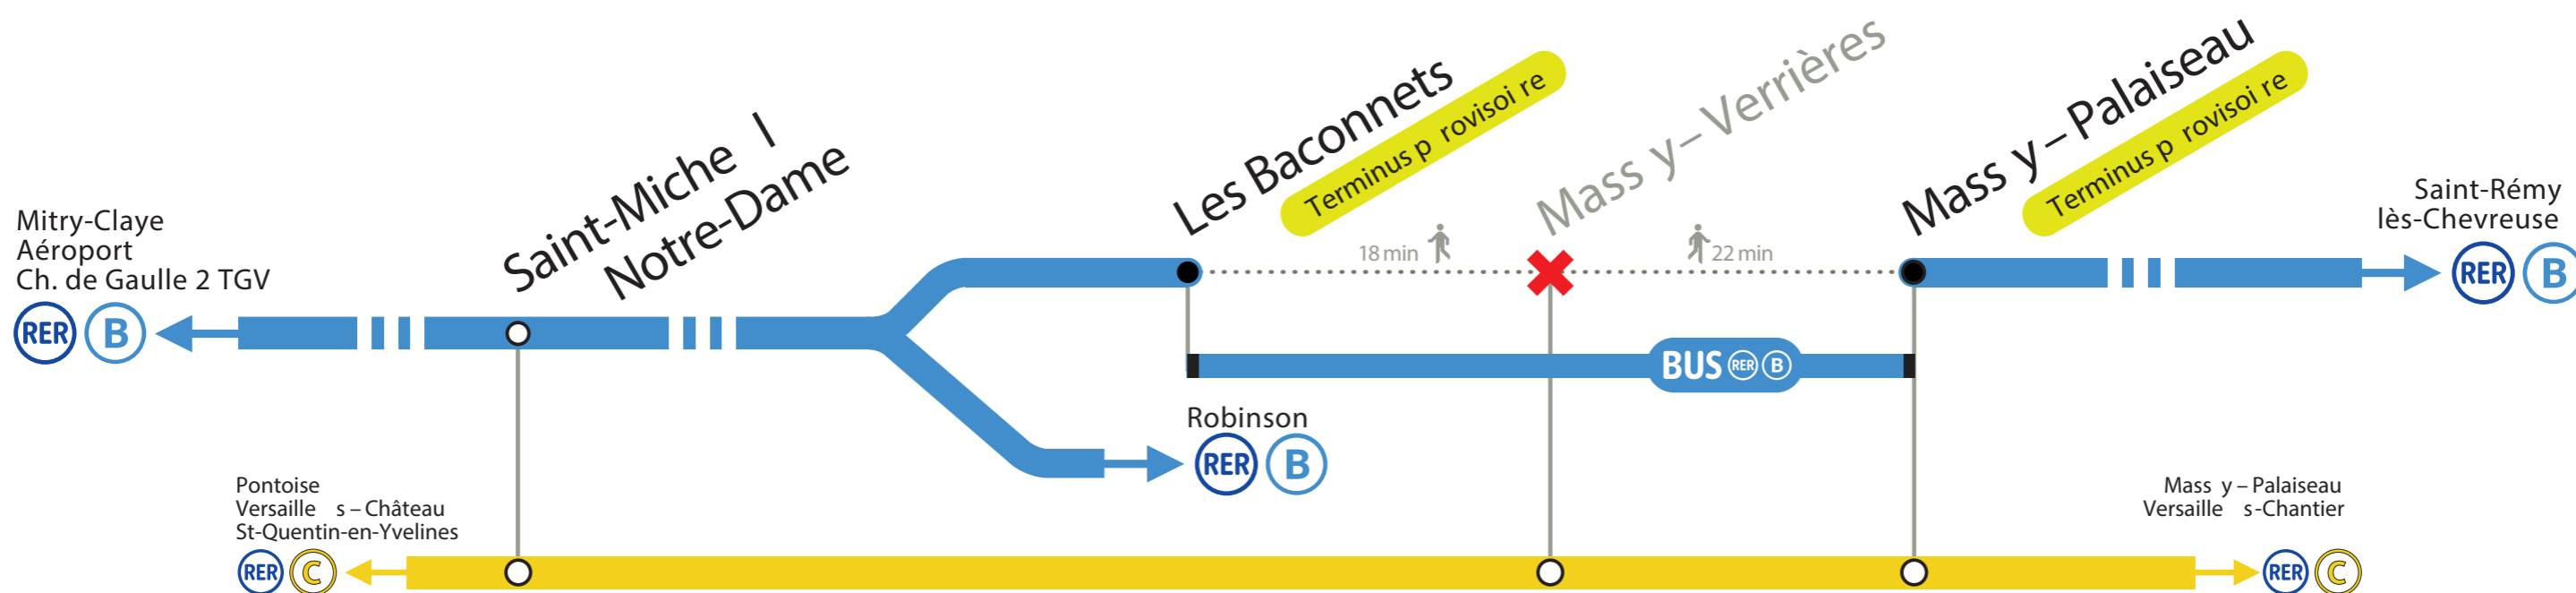

Fermeture

Entre Les Baconnets et Massy-Palaiseau

Du 11 au 14 novembre 2020

SERVICE
ACCÈS PLUS TRANSILIEN
Renseignements et réservations

par téléphone au :
0970 82 41 42*
ou par courriel à :
accesplus@transilien-sncf.fr
Tous les jours de 7h00 à 20h00
Prix d'une communication non surtaxée