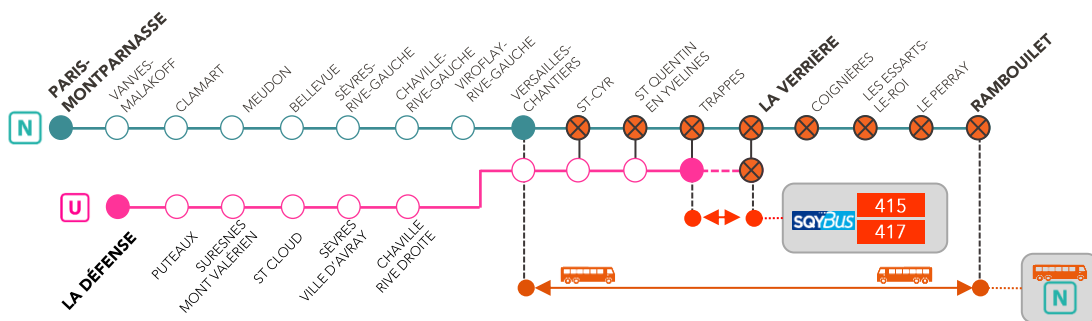

SUPPRESSIONS ET MODIFICATIONS DES DESSERTES

SAMEDI
et **DIMANCHE**

NOV.

Le **21**
et **22**

+ D'INFOS

- ➔ Sur l'appli SNCF
- ➔ Sur transilien.com
- ➔ Sur notre blog
- ➔ Dans nos gares

LE SAMEDI & DIMANCHE EN DIRECTION DE RAMBOUILLET

- Sur la ligne N, la gare de La Verrière n'est pas desservie dans le sens Paris Vers Rambouillet. Empruntez la ligne U, ou bien descendez à la gare suivante et empruntez la ligne N en sens inverse.

LE SAMEDI A PARTIR DE 22H30 (DANS LES DEUX SENS DE CIRCULATION)

- Les missions Rambouillet sont origine et terminus Versailles-Chantiers (Bus de substitution SNCF)
- Les missions de la ligne U sont origine et terminus Trappes (Bus de ville 415 et 417)

PARTICULARITE LE DIMANCHE

- Le train ROPO au départ de Paris-Montparnasse à 05h20 est supprimé.

CONSULTEZ LES HORAIRES SUR L'APPLICATION SNCF.