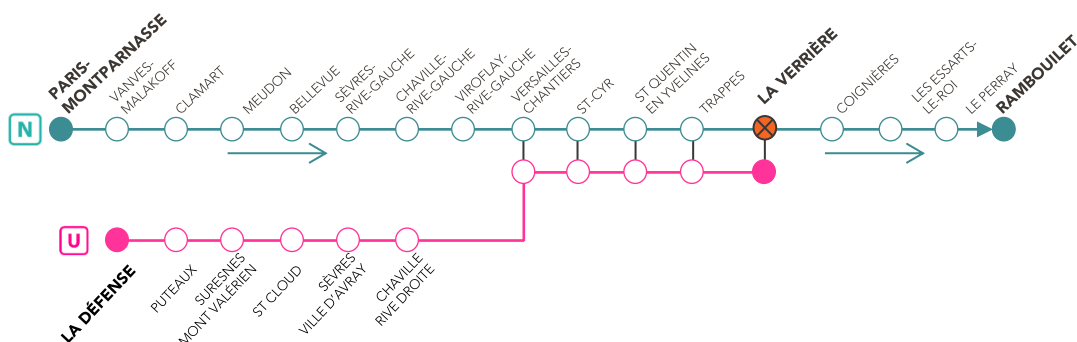

SUPPRESSIONS ET MODIFICATIONS DES DESSERTES

SAMEDI
et **DIMANCHE**

NOV.

Le **21**
et **22**

+ D'INFOS

- ➔ Sur l'appli SNCF
- ➔ Sur transilien.com
- ➔ Sur notre blog
- ➔ Dans nos gares

LE SAMEDI & DIMANCHE EN DIRECTION DE RAMBOUILLET

- Sur la ligne N, la gare de La Verrière n'est pas desservie dans le sens Paris Vers Rambouillet. Empruntez la ligne U, ou bien descendez à la gare suivante et empruntez la ligne N en sens inverse.

LE SAMEDI A PARTIR DE 22H30 (DANS LES DEUX SENS DE CIRCULATION)

- Les missions Rambouillet sont origine et terminus Versailles-Chantiers (Bus de substitution SNCF)
- Les missions de la ligne U sont origine et terminus Trappes (Bus de ville 415 et 417)

PARTICULARITE LE DIMANCHE

- Le train ROPO au départ de Paris-Montparnasse à 05h20 est supprimé.

CONSULTEZ LES HORAIRES SUR L'APPLICATION SNCF.