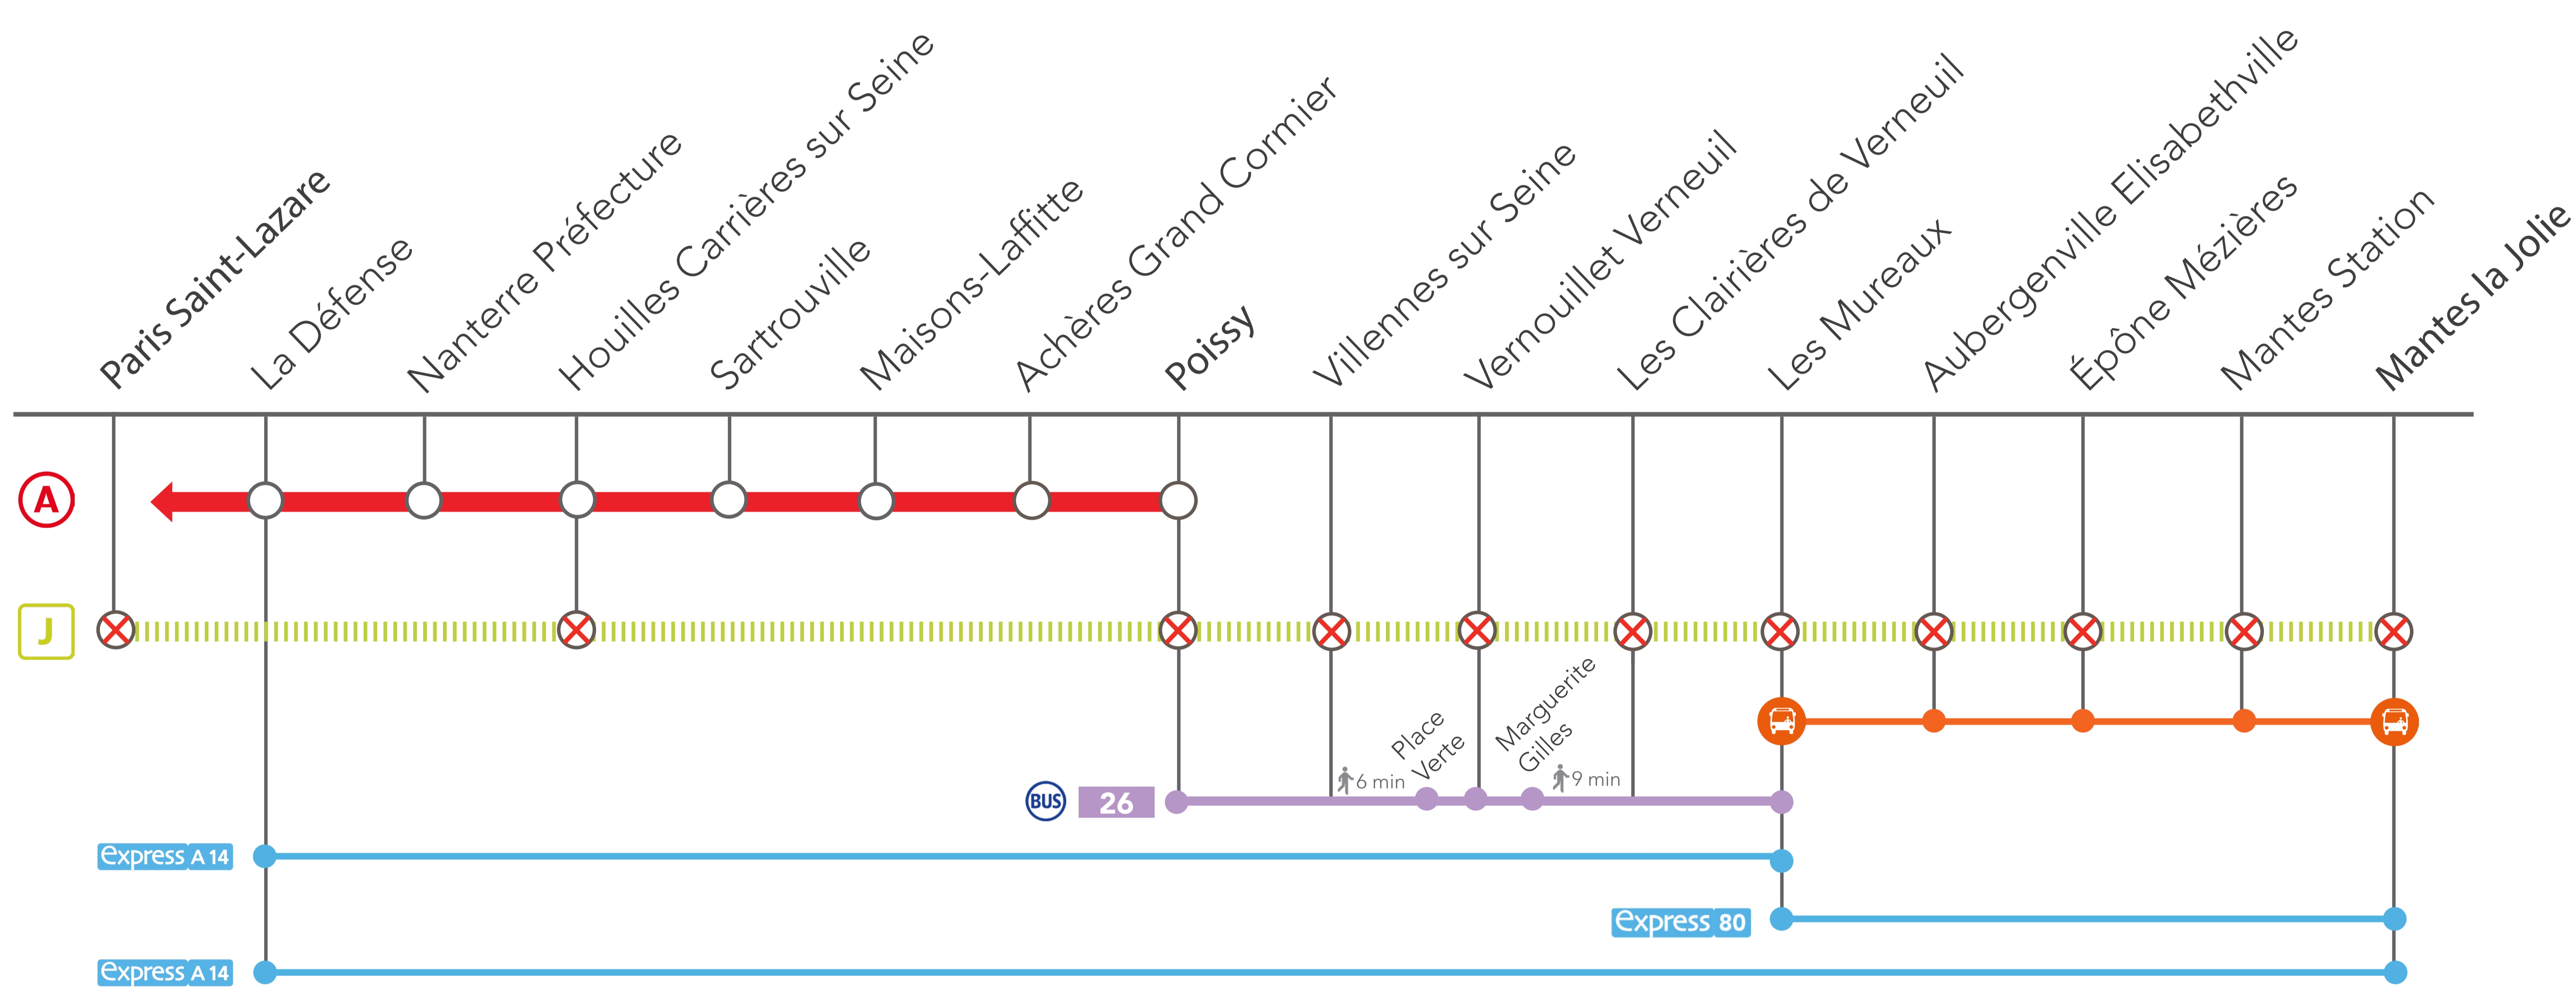

## INTERRUPTION DE CIRCULATION

### LIGNE **J** FERMÉE ENTRE ENTRE PARIS SAINT-LAZARE & MANTES LA JOLIE VIA POISSY

**OCT.**

**24  
et 25**

**+ D'INFOS**

- sur le blog de la ligne
- sur le fil Twitter
- en gare
- sur Transilien.com

**Pourquoi ces travaux ?**

Des travaux ont lieu sur vos lignes afin d'effectuer la maintenance et la régénération des voies.

⊗ Gare non desservie en train    ||| Aucun train de la ligne **J**    🚌 Bus de remplacement SNCF    🚌 Renforcement de lignes régulières

#### 🚌 LES MUREAUX <> MANTES LA JOLIE (OMNIBUS) +50 MIN

AU DÉPART DE	JOURS	PREMIERS DÉPARTS	DERNIERS DÉPARTS	FRÉQUENCES
Les Mureaux	Week-end	06 : 30	01 : 45	30 à 60 minutes
Mantes la Jolie		05 : 25	22 : 15	
GARES DESSERVIES				
• LES MUREAUX • AUBERGENVILLE ÉLISABETHVILLE • ÉPÔNE MÉZIÈRES • MANTES STATION • MANTES LA JOLIE				