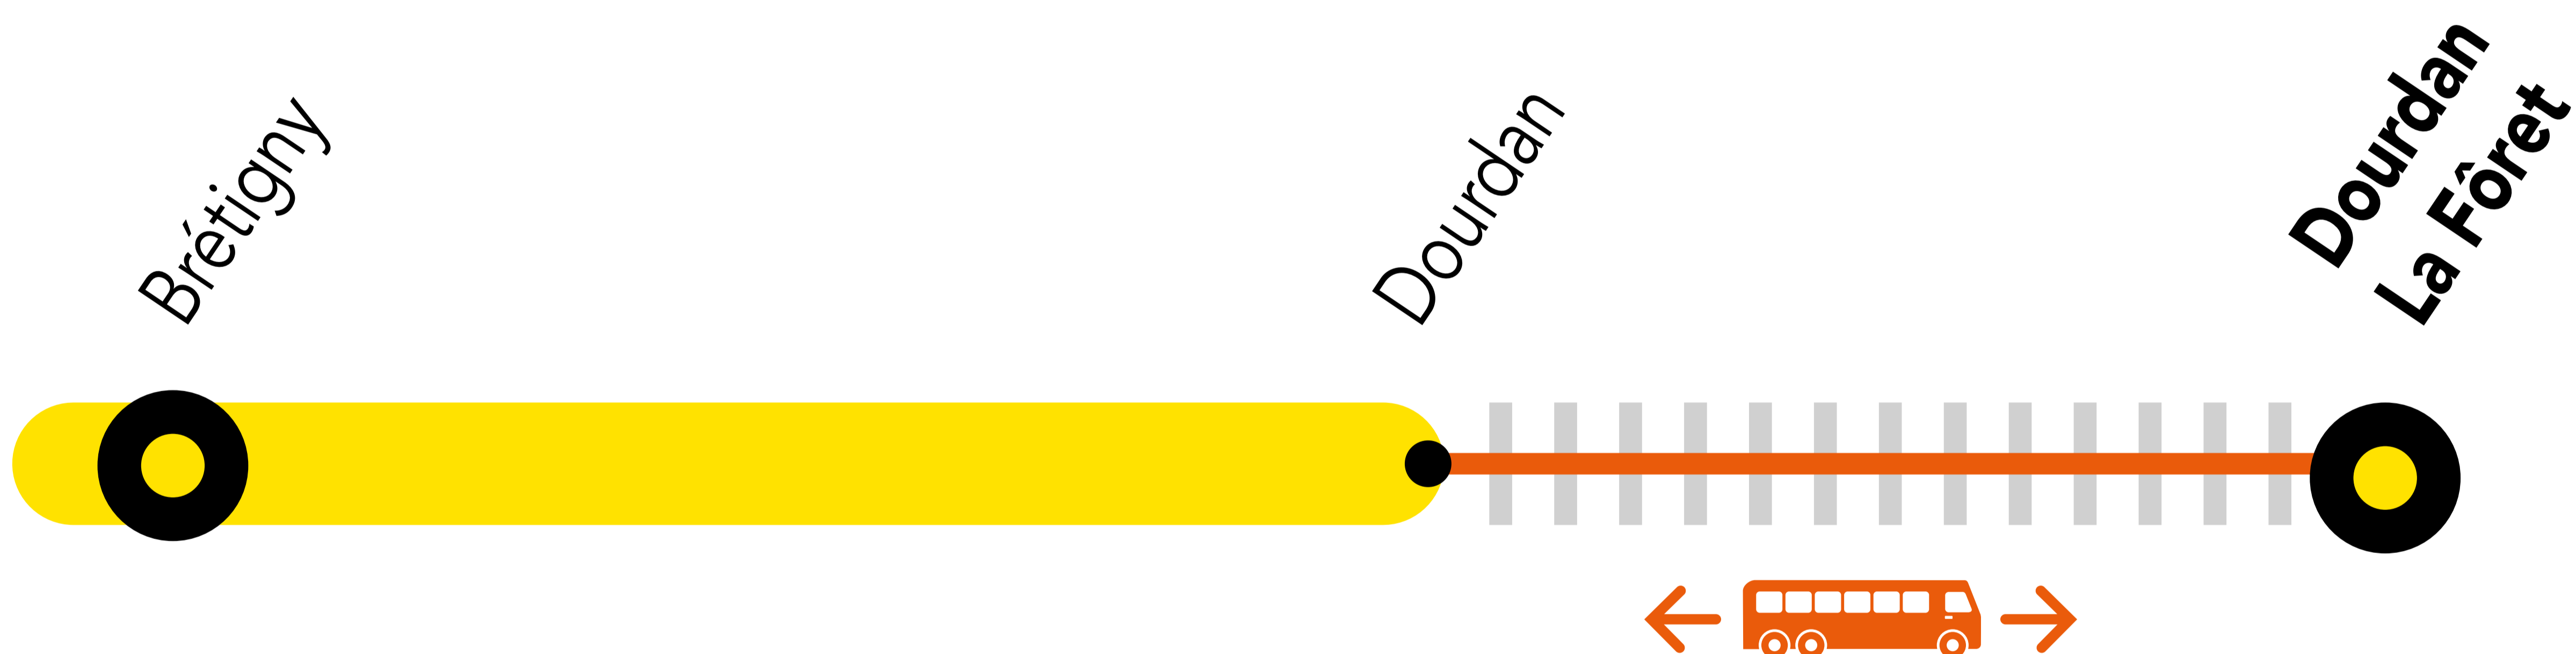

INFO TRAVAUX

DU LUNDI
AU
VENDREDI

OCT.

26 au
30

Du lundi au
Vendredi

+ D'INFORMATION

➤ au guichet

➤ sur les applis SNCF et Ma Ligne C

➤ sur transilien.com

➤ sur malignec.transilien.com

AUCUN TRAIN DE 8H50 À 17H05 ENTRE DOURDAN ET DOURDAN LA FÔRET

Circulation normale Portion de ligne impactée Bus de substitution

BUS DE SUBSTITUTION / ALLONGEMENT DE TRAJET

DOURDAN → DOURDAN LA FÔRET + 5 MIN

DERNIERS TRAINS À CIRCULER NORMALEMENT

Gares de départ par ordre alphabétique	EN DIRECTION DE	DERNIER TRAIN	TYPE DE TRAIN
Brétigny	→ Dourdan-la-Fôret	08:20	DEBO
Dourdan	→ Dourdan-la-Fôret	08:50	DEBO
Dourdan-la-Fôret	→ Brétigny	09:03	LARA
	→ Dourdan	09:03	LARA

PREMIERS TRAINS À CIRCULER NORMALEMENT

Gares de départ par ordre alphabétique	EN DIRECTION DE	PREMIER TRAIN	TYPE DE TRAIN
Brétigny	→ Dourdan-la-Fôret	16:20	DEBO
Dourdan	→ Dourdan-la-Fôret	16:50	DEBO
Dourdan-la-Fôret	→ Brétigny	17:05	SARA
	→ Dourdan	17:05	SARA