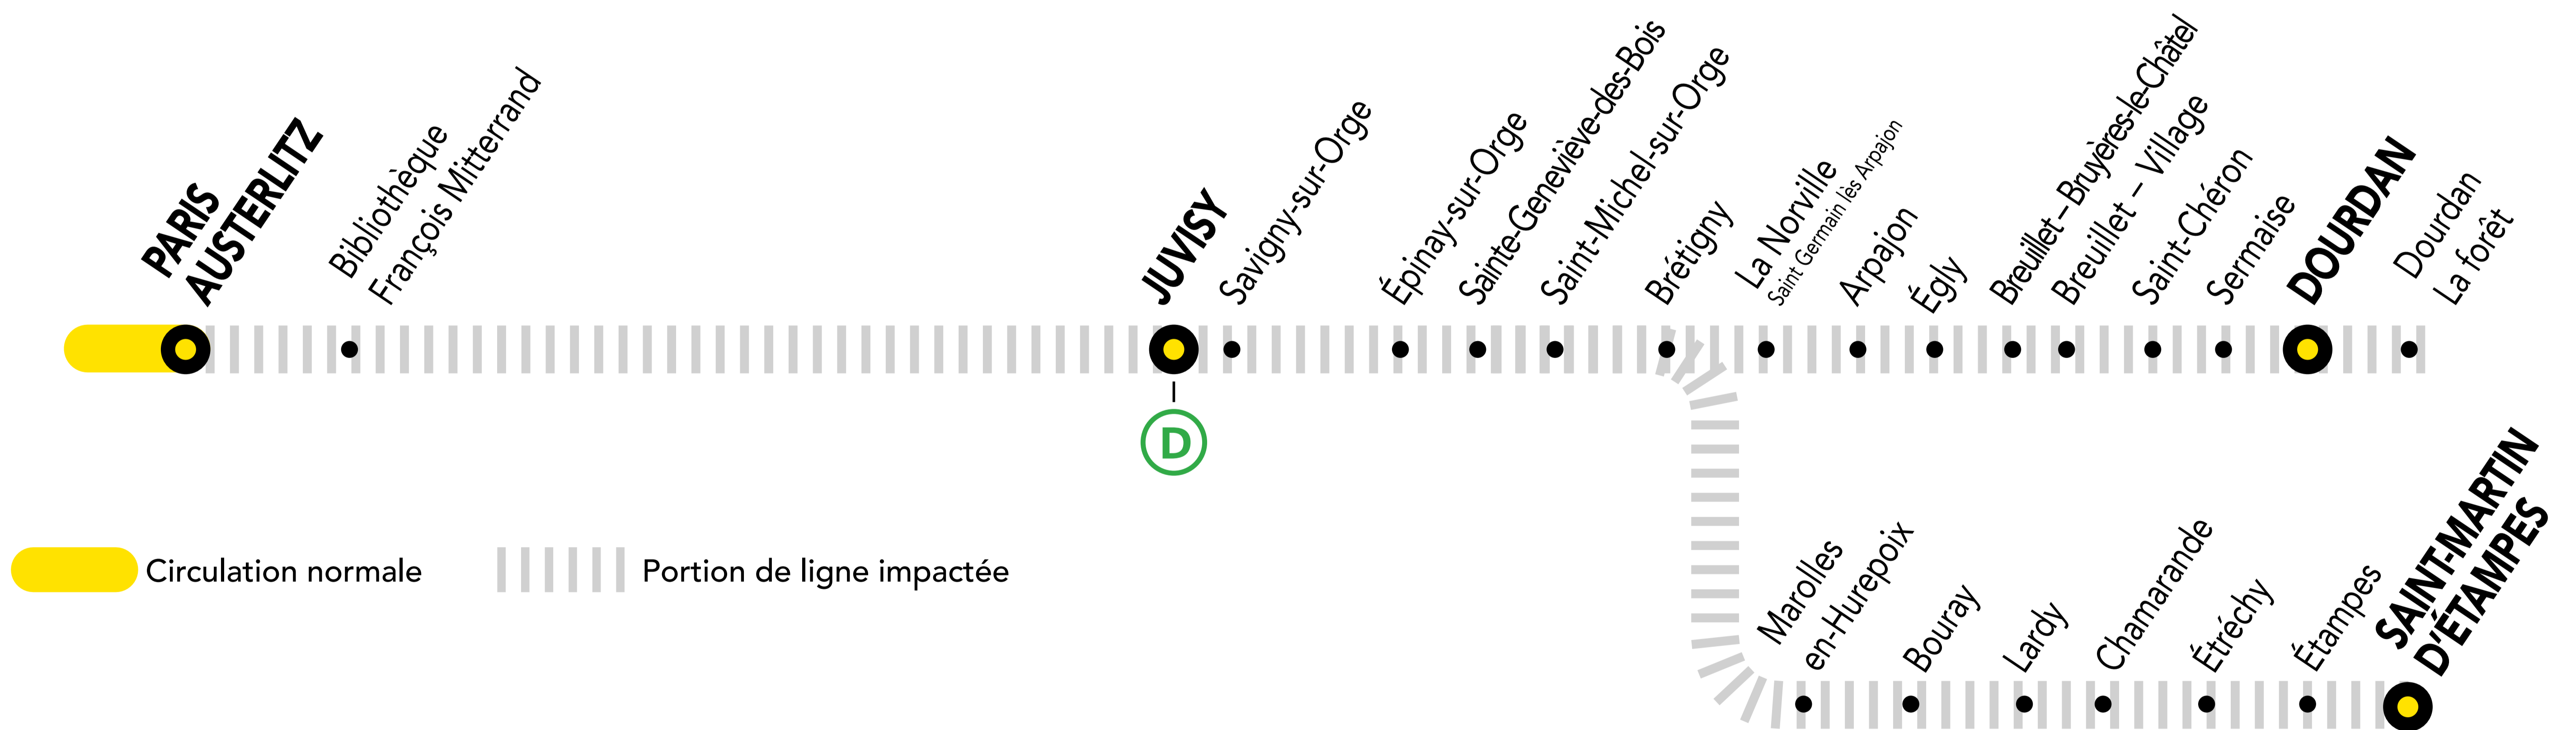

# INFO TRAVAUX

**OCT.**  
**12 et 19**

**LUNDI**

**+ D'INFORMATION**

➔ au guichet      ➔ sur les applis SNCF et Ma Ligne C

➔ sur [transilien.com](http://transilien.com)      ➔ sur [malignec.transilien.com](http://malignec.transilien.com)

**AUCUN TRAIN AVANT 05H32**  
ENTRE PARIS-AUSTERLITZ ET  
SAINT-MARTIN D'ÉTAMPES

**AUCUN TRAIN AVANT 06H17**  
ENTRE PARIS-AUSTERLITZ ET DOURDAN

## PREMIERS TRAINS À CIRCULER NORMALEMENT

Gares de départ par ordre alphabétique	EN DIRECTION DE	PREMIER TRAIN	TYPE DE TRAIN
Brétigny	➔ Dourdan	06:50	DEBA
	➔ Paris – Austerlitz	04:55	SARA
Dourdan	➔ Saint-Martin d'Étampes	06:05	ELBA
	➔ Paris – Austerlitz	04:38	LARA
Juvisy	➔ Dourdan	06:33	DEBA
	➔ Paris – Austerlitz	05:00	VICK
Paris – Austerlitz	➔ Saint-Martin d'Étampes	05:48	ELBA
	➔ Dourdan	06:17	DEBA
	➔ Brétigny	05:32	ELBA
	➔ Juvisy	05:32	ELBA
Saint-Martin d'Étampes	➔ Paris – Austerlitz	04:24	SARA
	➔ Saint-Martin d'Étampes	05:32	ELBA