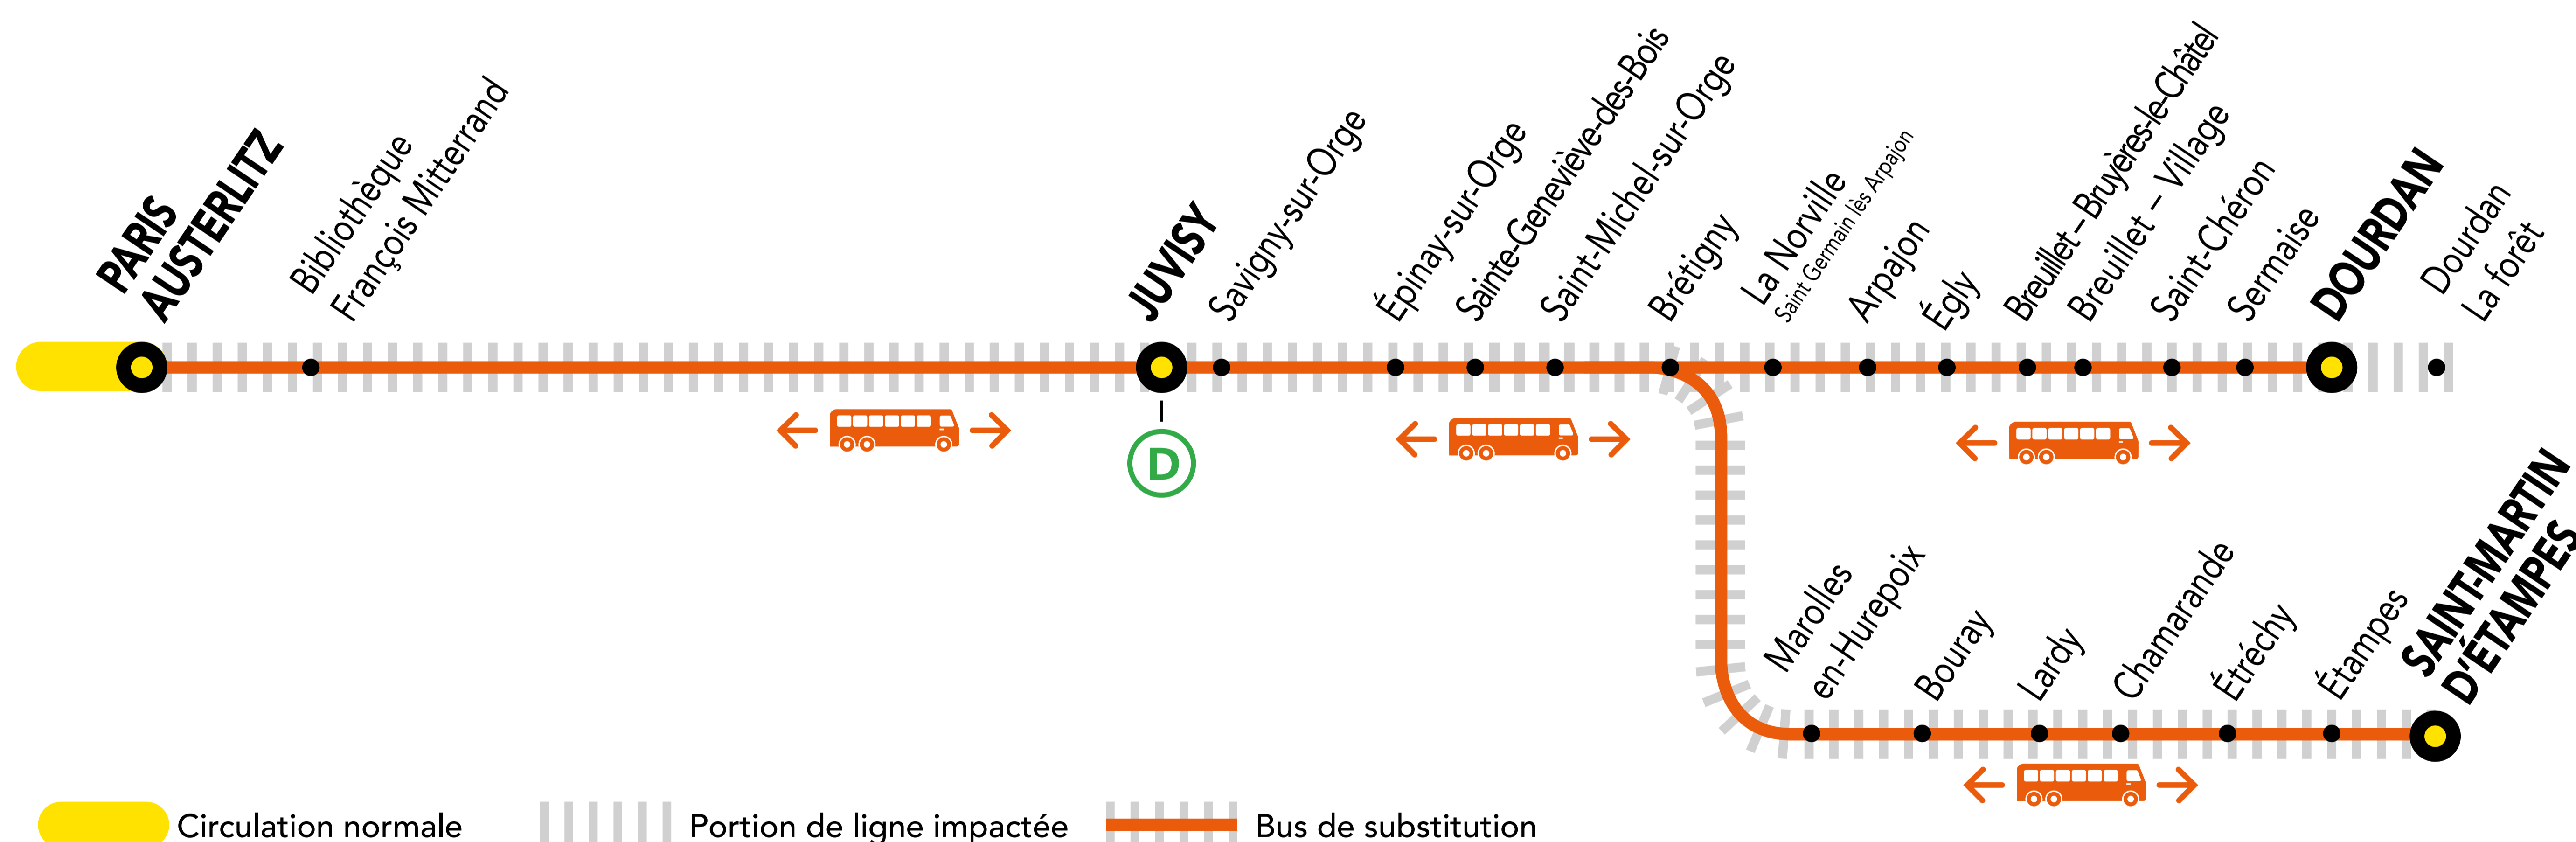

INFO TRAVAUX

OCT.

12 au
30

du LUNDI
au VENDREDI

+ D'INFORMATION

➔ au guichet

➔ sur les applis SNCF et Ma Ligne C

➔ sur transilien.com

➔ sur malignec.transilien.com

AUCUN TRAIN À PARTIR DE 23H15 ENTRE PARIS-AUSTERLITZ ET SAINT-MARTIN D'ÉTAMPES

BUS DE SUBSTITUTION / ALLONGEMENT DE TRAJET

PARIS – AUSTERLITZ → SAINT-MARTIN D'ÉTAMPES + 1h40 MIN

DERNIERS TRAINS À CIRCULER NORMALEMENT

Gares de départ par ordre alphabétique	EN DIRECTION DE	DERNIER TRAIN	TYPE DE TRAIN
Brétigny	→ Dourdan	21:55	DEBA
	→ Paris – Austerlitz	22:11	SARA
Dourdan	→ Saint-Martin d'Étampes	23:35	ELBA
	→ Paris – Austerlitz	21:08	LARA
Juvisy	→ Dourdan	21:38	DEBA
	→ Paris – Austerlitz	22:30	VICK
Paris – Austerlitz	→ Saint-Martin d'Étampes	23:18	ELBA
	→ Dourdan	21:19	DEBA
Saint-Martin d'Étampes	→ Brétigny	23:01	ELBA
	→ Juvisy	23:01	ELBA
	→ Saint-Martin d'Étampes	23:01	ELBA
Saint-Martin d'Étampes	→ Paris – Austerlitz	21:42	SARA