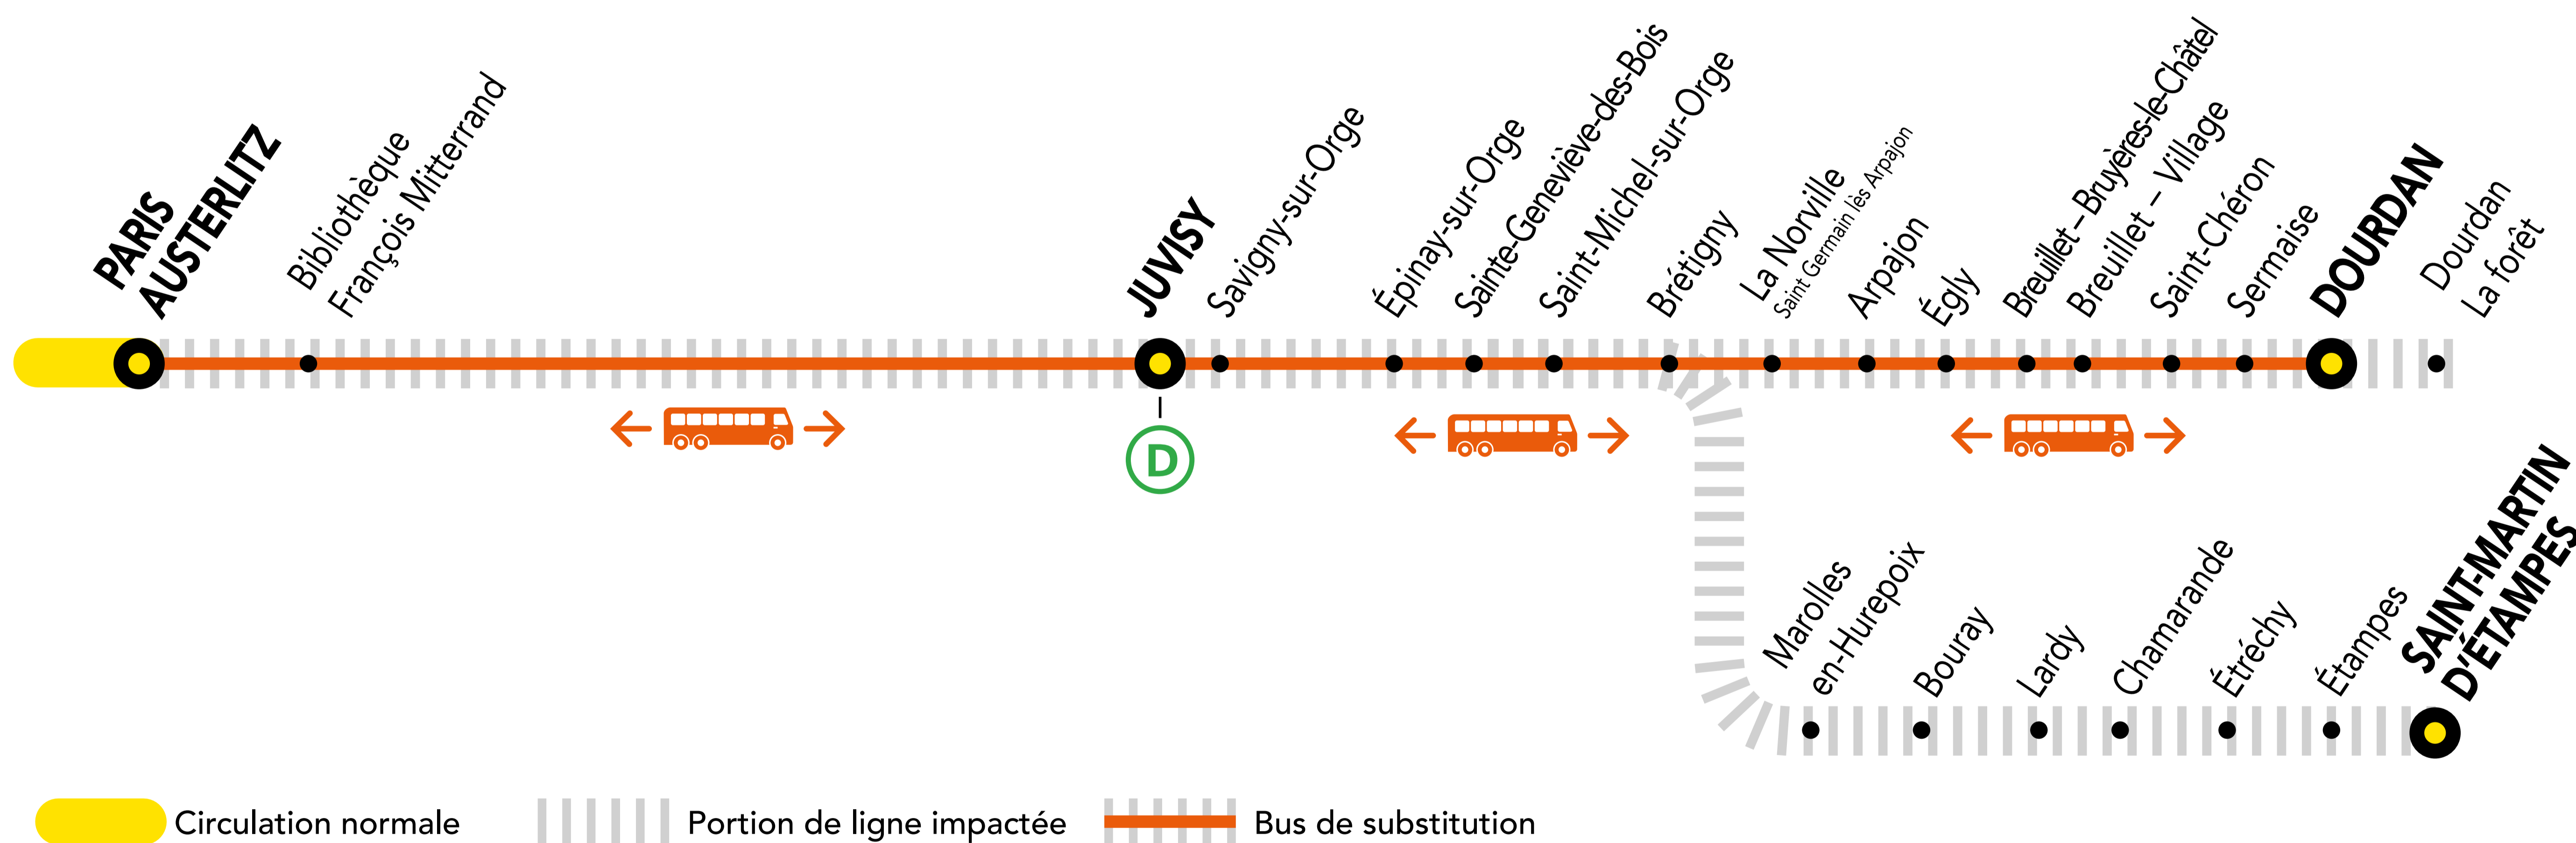

INFO TRAVAUX

OCT.

12 au
30

du LUNDI
au VENDREDI

+ D'INFORMATION

➔ au guichet

➔ sur les applis SNCF et Ma Ligne C

➔ sur transilien.com

➔ sur malignec.transilien.com

AUCUN TRAIN À PARTIR DE 22H00 ENTRE BRÉTIGNY ET DOURDAN

AUCUN TRAIN À PARTIR DE 23H00 ENTRE PARIS-AUSTERLITZ ET DOURDAN

BUS DE SUBSTITUTION / ALLONGEMENT DE TRAJET

BRÉTIGNY ← → DOURDAN + 35 MIN
 PARIS - AUSTERLITZ ← → DOURDAN + 1h30 MIN

DERNIERS TRAINS À CIRCULER NORMALEMENT

Gares de départ par ordre alphabétique	EN DIRECTION DE	DERNIER TRAIN	TYPE DE TRAIN
Brétigny	→ Dourdan	21:55	DEBA
	→ Paris - Austerlitz	22:11	SARA
Dourdan	→ Saint-Martin d'Étampes	23:35	ELBA
	→ Paris - Austerlitz	21:08	LARA
Juvisy	→ Dourdan	21:38	DEBA
	→ Paris - Austerlitz	22:30	VICK
Paris - Austerlitz	→ Saint-Martin d'Étampes	23:18	ELBA
	→ Dourdan	21:19	DEBA
	→ Saint-Martin d'Étampes	23:01	ELBA
	→ Brétigny	23:01	ELBA
Saint-Martin d'Étampes	→ Juvisy	23:01	ELBA
	→ Paris - Austerlitz	21:42	SARA