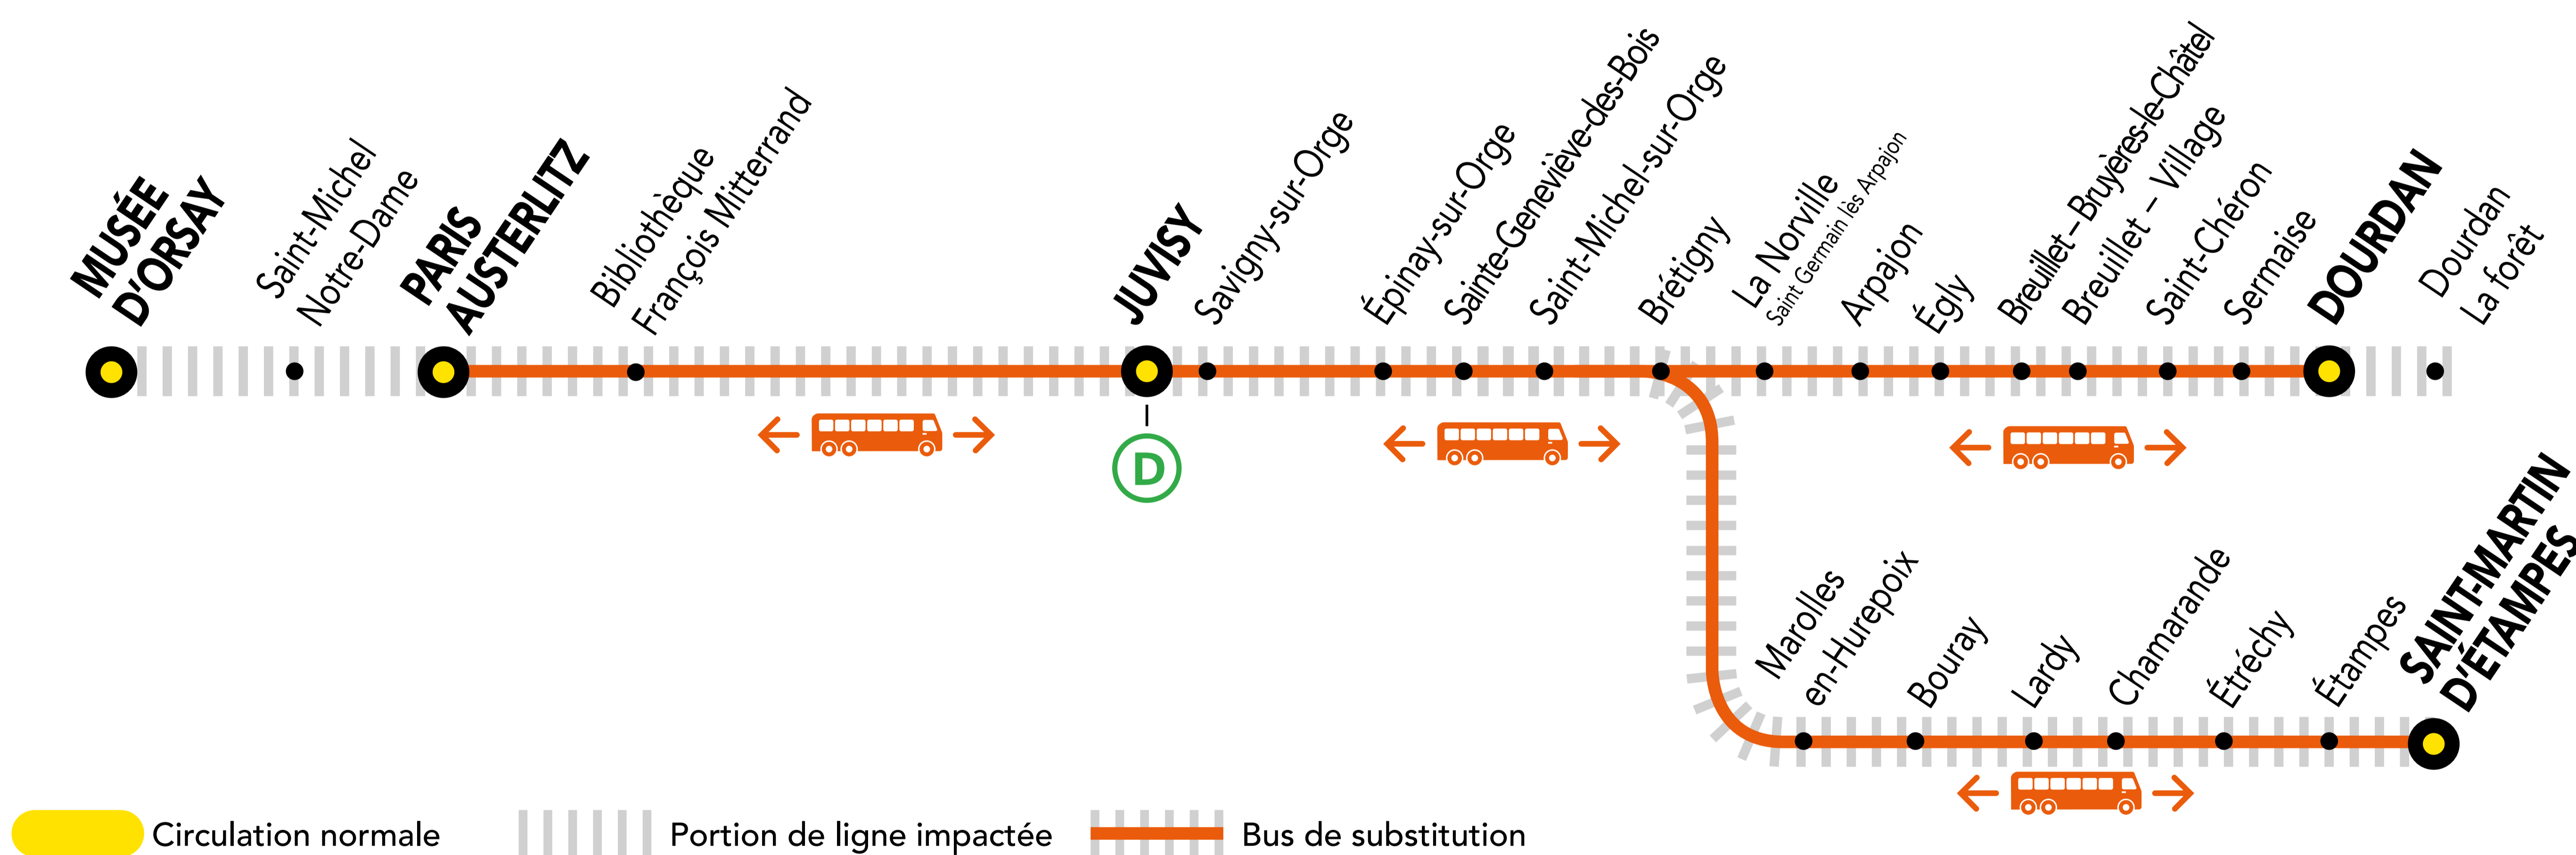

INFO TRAVAUX

OCT.

03, 17
et 31

SAMEDI

+ D'INFORMATION

- au guichet
- sur les applis SNCF et Ma Ligne C
- sur transilien.com
- sur malignec.transilien.com

AUCUN TRAIN À PARTIR DE 23H00 ENTRE MUSÉE D'ORSAY ET DOURDAN

AUCUN TRAIN À PARTIR DE 23H15 ENTRE MUSÉE D'ORSAY ET SAINT-MARTIN D'ÉTAMPES

BUS DE SUBSTITUTION / ALLONGEMENT DE TRAJET

- 🕒 PARIS – AUSTERLITZ ← ➤ DOURDAN + 1h30 MIN
- 🕒 PARIS – AUSTERLITZ ← ➤ SAINT-MARTIN D'ÉTAMPES + 1h40 MIN

DERNIERS TRAINS À CIRCULER NORMALEMENT

| Gares de départ par ordre alphabétique | EN DIRECTION DE | DERNIER TRAIN | TYPE DE TRAIN |
|---|--------------------------|---------------|---------------|
| Brétigny | → Dourdan | 23:21 | DEBA |
| | → Musée d'Orsay | 22:10 | ORET |
| Dourdan | → Saint-Martin d'Étampes | 23:36 | ELBA |
| | → Musée d'Orsay | 21:08 | ORDO |
| Juvisy | → Dourdan | 23:02 | DEBA |
| | → Musée d'Orsay | 23:31 | VICK |
| Musée d'Orsay | → Saint-Martin d'Étampes | 23:17 | ELBA |
| | → Dourdan | 22:39 | DEBA |
| | → Brétigny | 22:54 | ELBA |
| | → Juvisy | 00:29 | JILL |
| Saint-Martin d'Étampes | → Saint-Martin d'Étampes | 22:54 | ELBA |
| | → Musée d'Orsay | 21:41 | ORET |