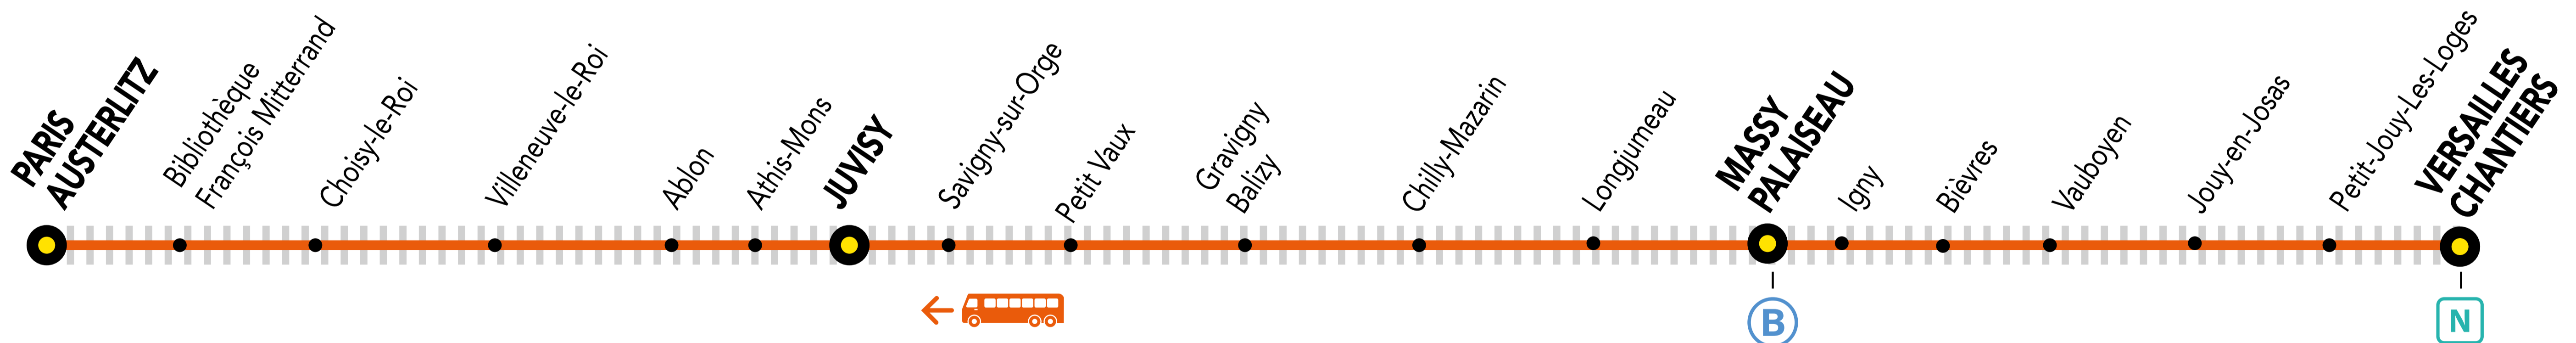

INFO TRAVAUX

OCT.

01 au
30

du LUNDI
au VENDREDI

+ D'INFORMATION

➤ au guichet

➤ sur les applis SNCF et Ma Ligne C

➤ sur [transilien.com](https://www.transilien.com)

➤ sur [malignec.transilien.com](https://www.malignec.transilien.com)

LE DERNIER TRAIN DE 22H14 EST SUPPRIMÉ ENTRE VERSAILLES CHANTIERS ET PARIS AUSTERLITZ

 Circulation normale
 | | | | | Portion de ligne impactée
 | | | | | Bus de substitution

BUS DE SUBSTITUTION / ALLONGEMENT DE TRAJET

VERSAILLES CHANTIERS → PARIS-AUSTERLITZ + 1h 40 MIN

DERNIER TRAIN À CIRCULER NORMALEMENT

Gares de départ par ordre alphabétique	EN DIRECTION DE	DERNIER TRAIN	TYPE DE TRAIN
Chilly-Mazarin	→ Paris – Austerlitz	21:45	VICK
Gragny-Balzy	→ Paris – Austerlitz	21:49	VICK
Longjumeau	→ Paris – Austerlitz	21:43	VICK
Massy – Palaiseau	→ Paris – Austerlitz	21:35	VICK
Petit-Vaux	→ Paris – Austerlitz	21:52	VICK
Savigny sur Orge	→ Paris – Austerlitz	22:24	SARA
Versailles Chantiers	→ Paris – Austerlitz	21:14	VICK