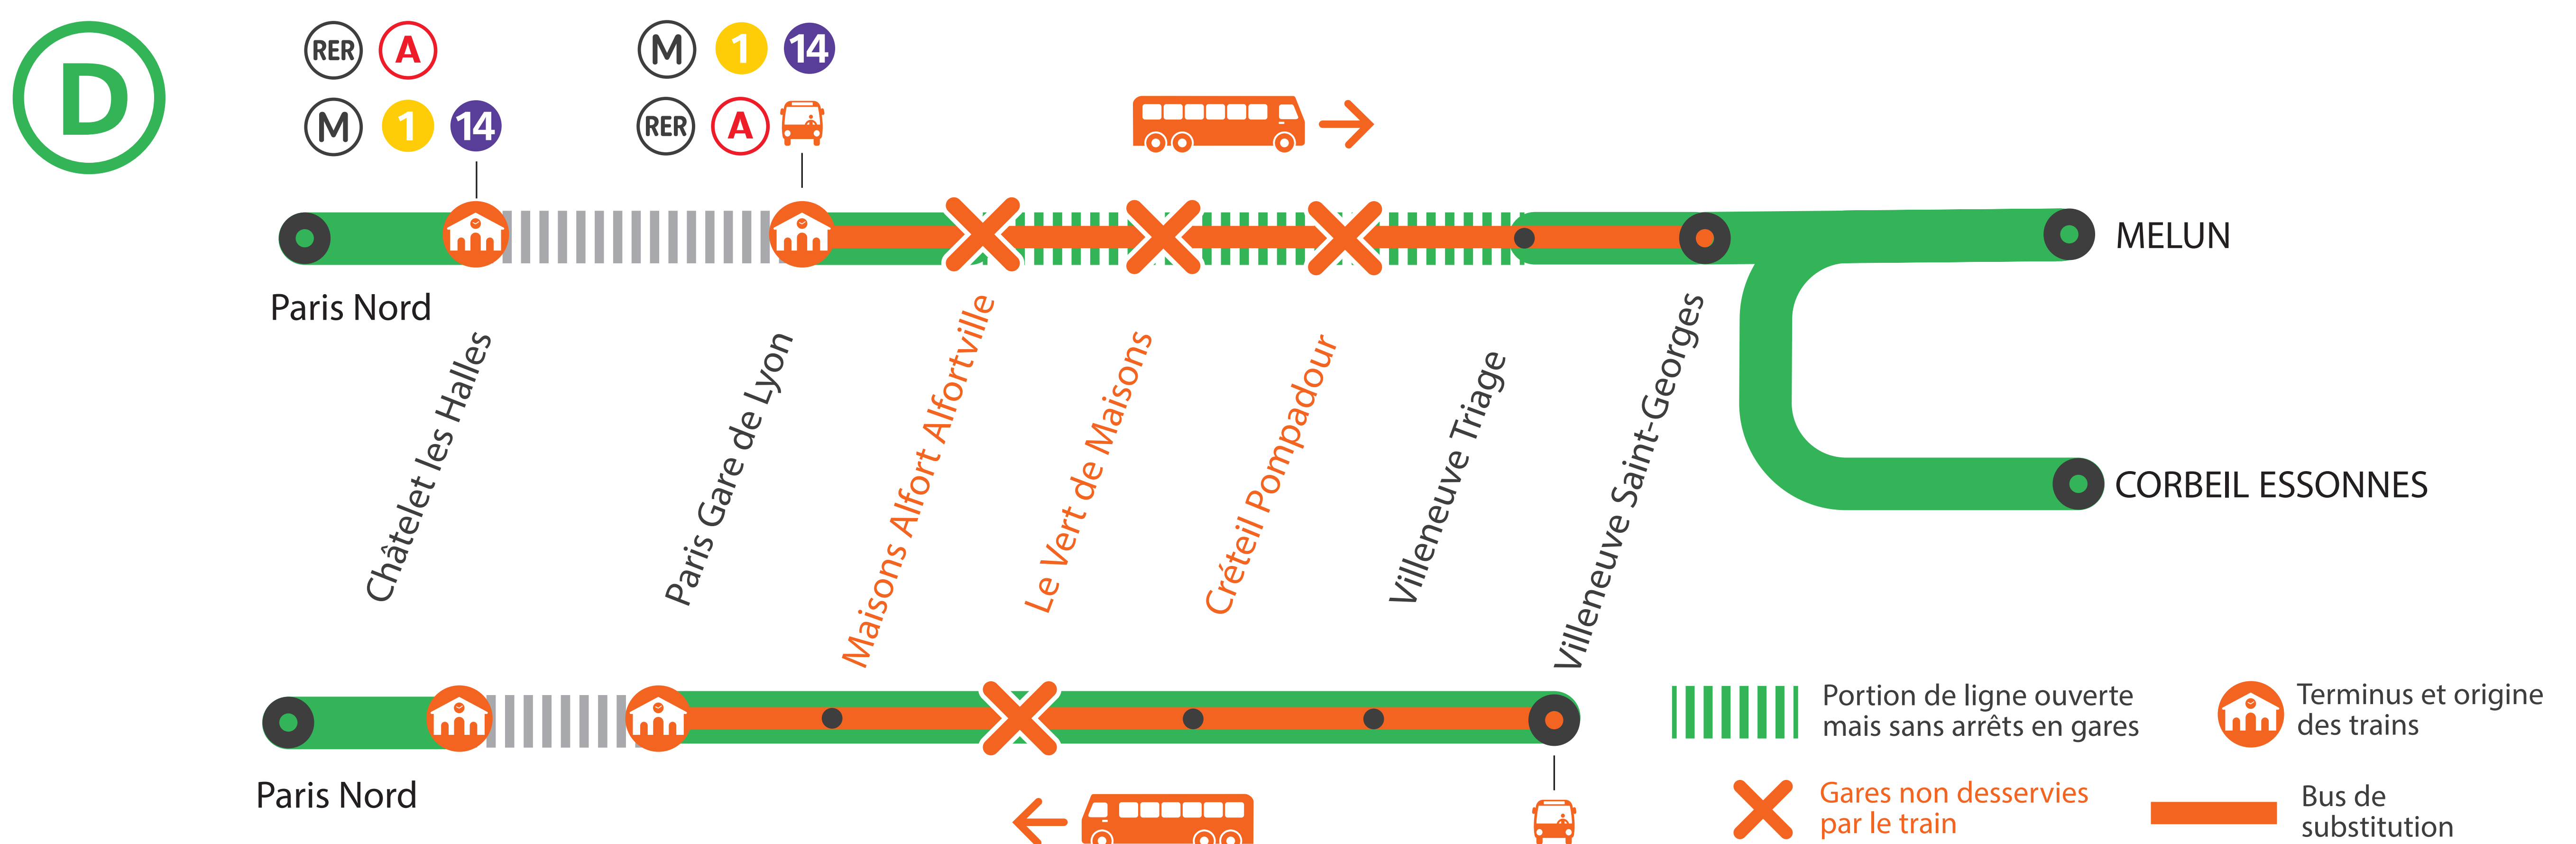

## GARES NON DESSERVIES ENTRE PARIS GARE DE LYON\* ET VILLENEUVE-ST-GEORGES DE 22H45 À 4H50

### DU LUNDI AU JEUDI

\* Du lundi au jeudi à partir de 23H les trains ont pour origine et terminus Paris Gare De Lyon Grandes Lignes

OCT.

12  
au 15

#### + D'INFORMATION

➔ sur l'assistant (Appli) SNCF ➔ sur [transilien.com](https://www.transilien.com)  
➔ sur [maligneD.transilien.com](https://www.maligneD.transilien.com) ➔ en gare  
➔ sur @RERD\_SNCF 🐦

#### BUS DE SUBSTITUTION / ALLONGEMENT DE TRAJET

Paris  
Gare de Lyon

Villeneuve  
Saint-Georges

**+40 MIN**