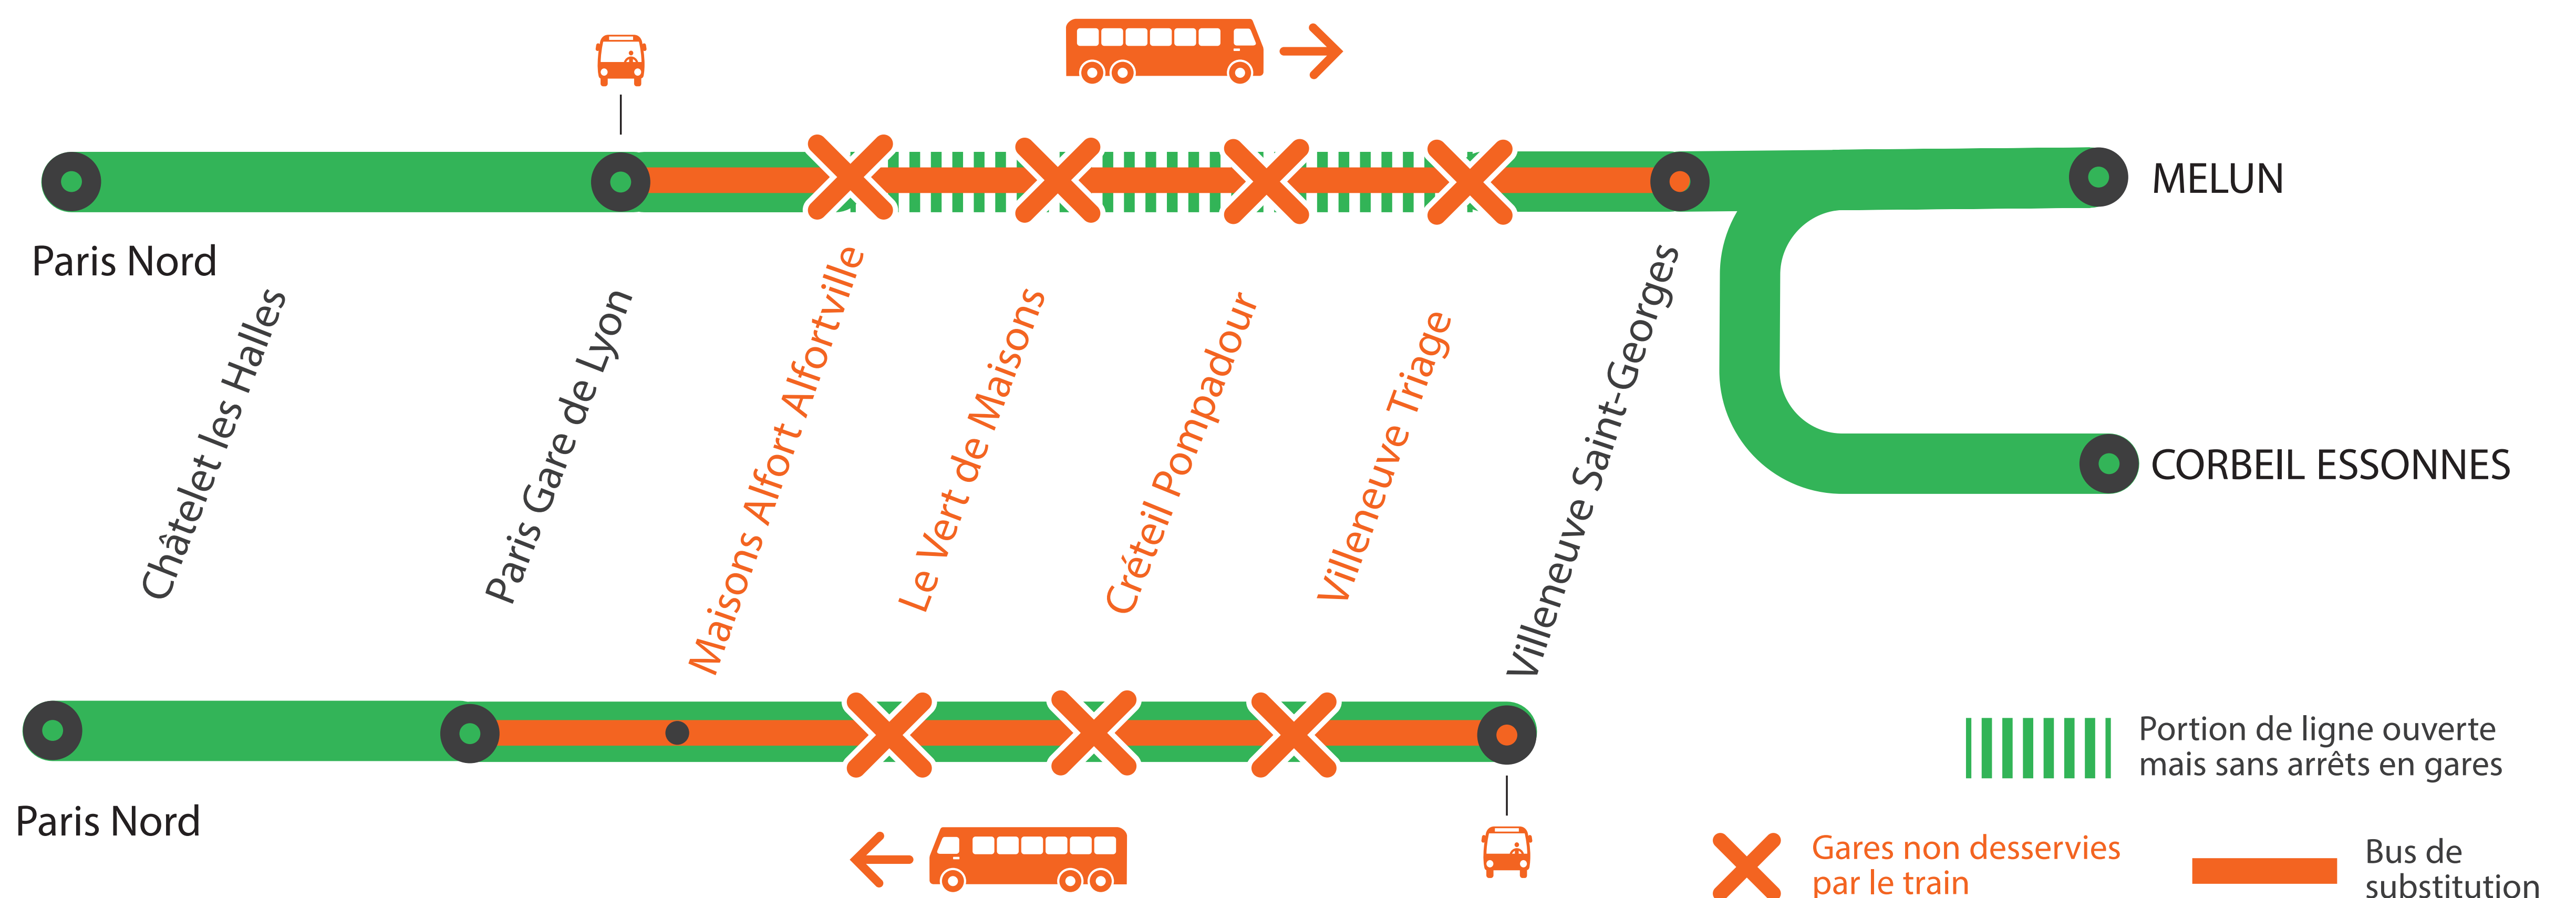

## GARES NON DESSERVIES ENTRE PARIS GARE DE LYON ET VILLENEUVE-ST-GEORGES DE 22H45 À 4H55

#### BUS DE SUBSTITUTION / ALLONGEMENT DE TRAJET

Paris  
Gare de Lyon

Villeneuve  
Saint-Georges

**+40 MIN**