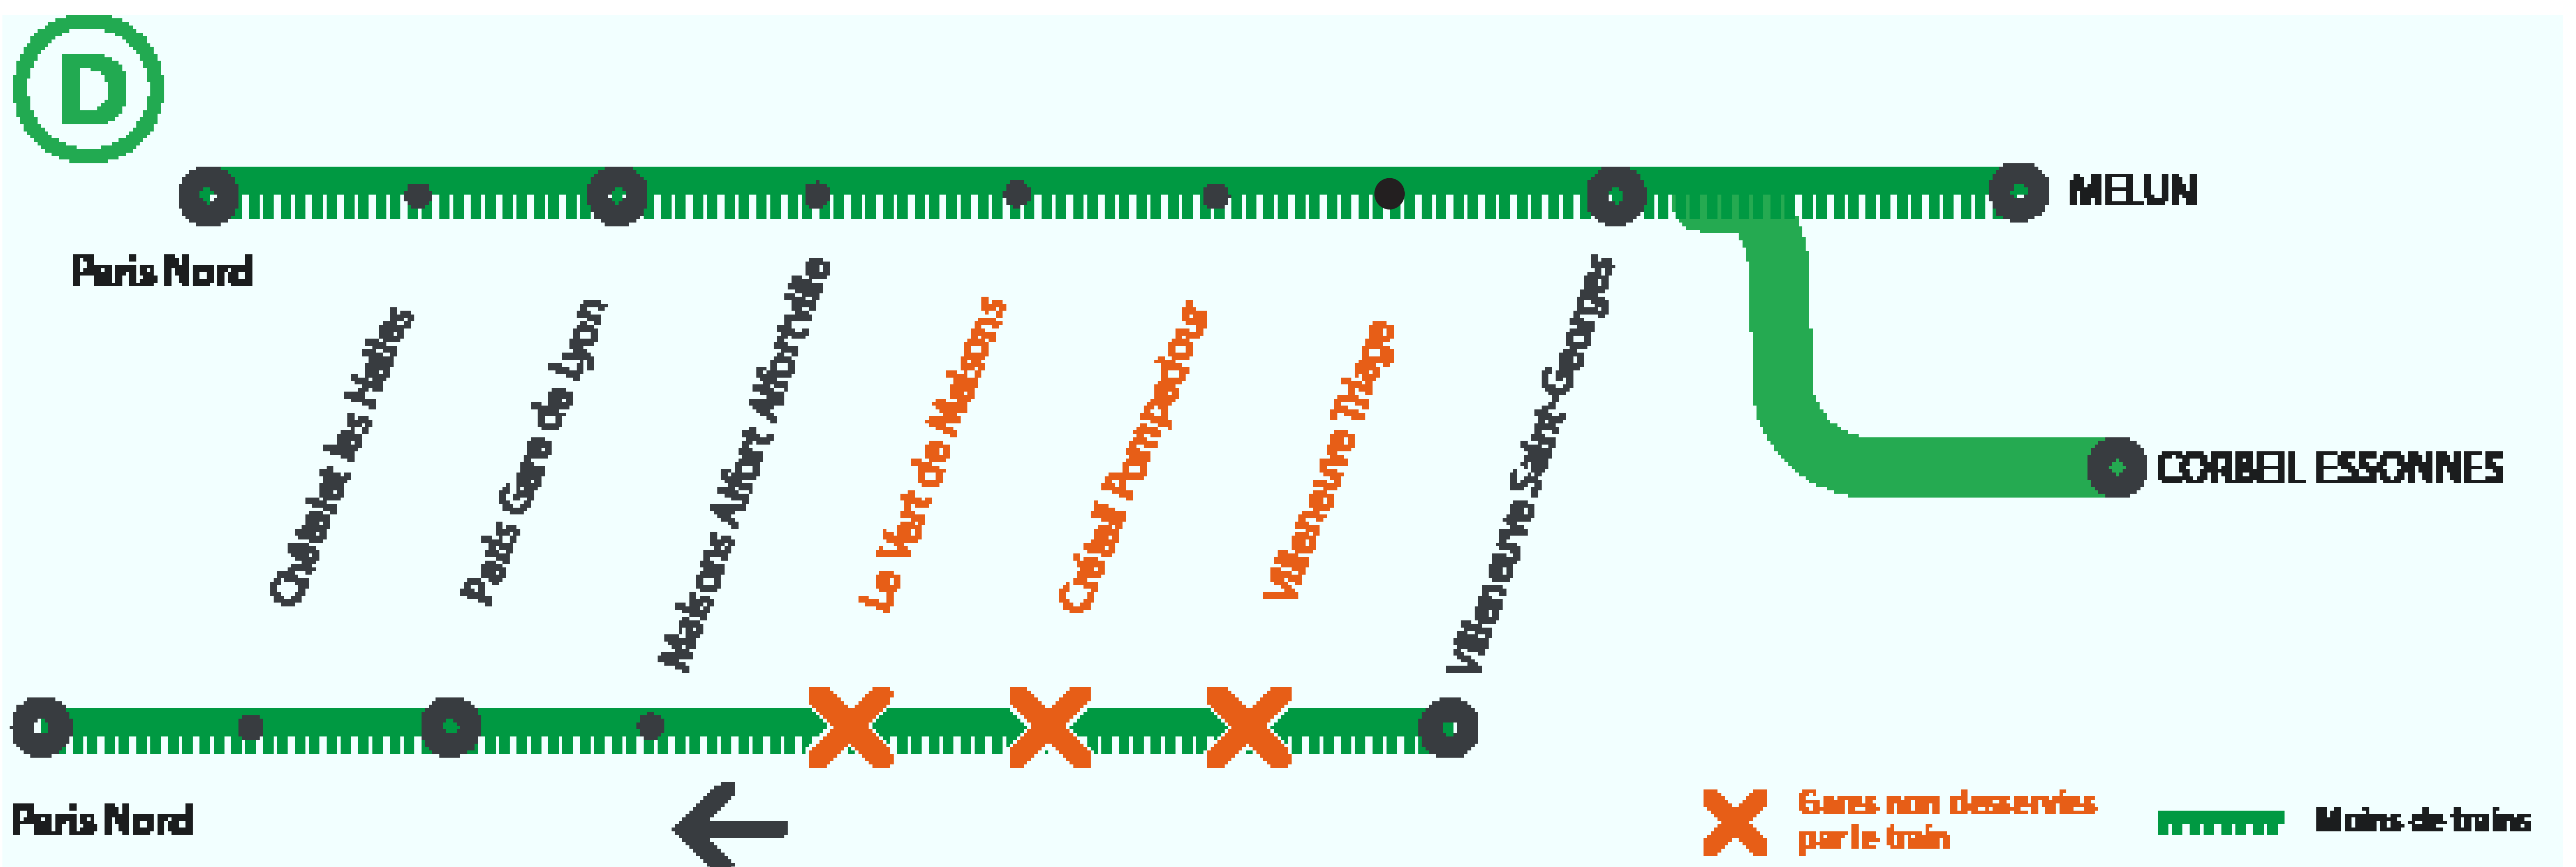

INFO TRAVAUX

MOINS DE TRAINS ENTRE PARIS GARE DE LYON ET VILLENEUVE-ST-GEORGES SAMEDI & DIMANCHE

GARES NON DESSERVIES* DE VILLENEUVE ST GEORGES À MAISONS ALFORT SAMEDI & DIMANCHE

* Les trains au départ de Paris et en direction de Villeneuve St Georges desservent toutes les gares.

OCT.

10
et 11

+ D'INFORMATION

- ➔ sur l'assistant (Appli) SNCF
- ➔ sur transilien.com
- ➔ sur maligneD.transilien.com
- ➔ en gare
- ➔ sur [@RERD_SNCF](https://twitter.com/RERD_SNCF)

ALLONGEMENT DU TEMPS DE TRAJET

15 MINUTES