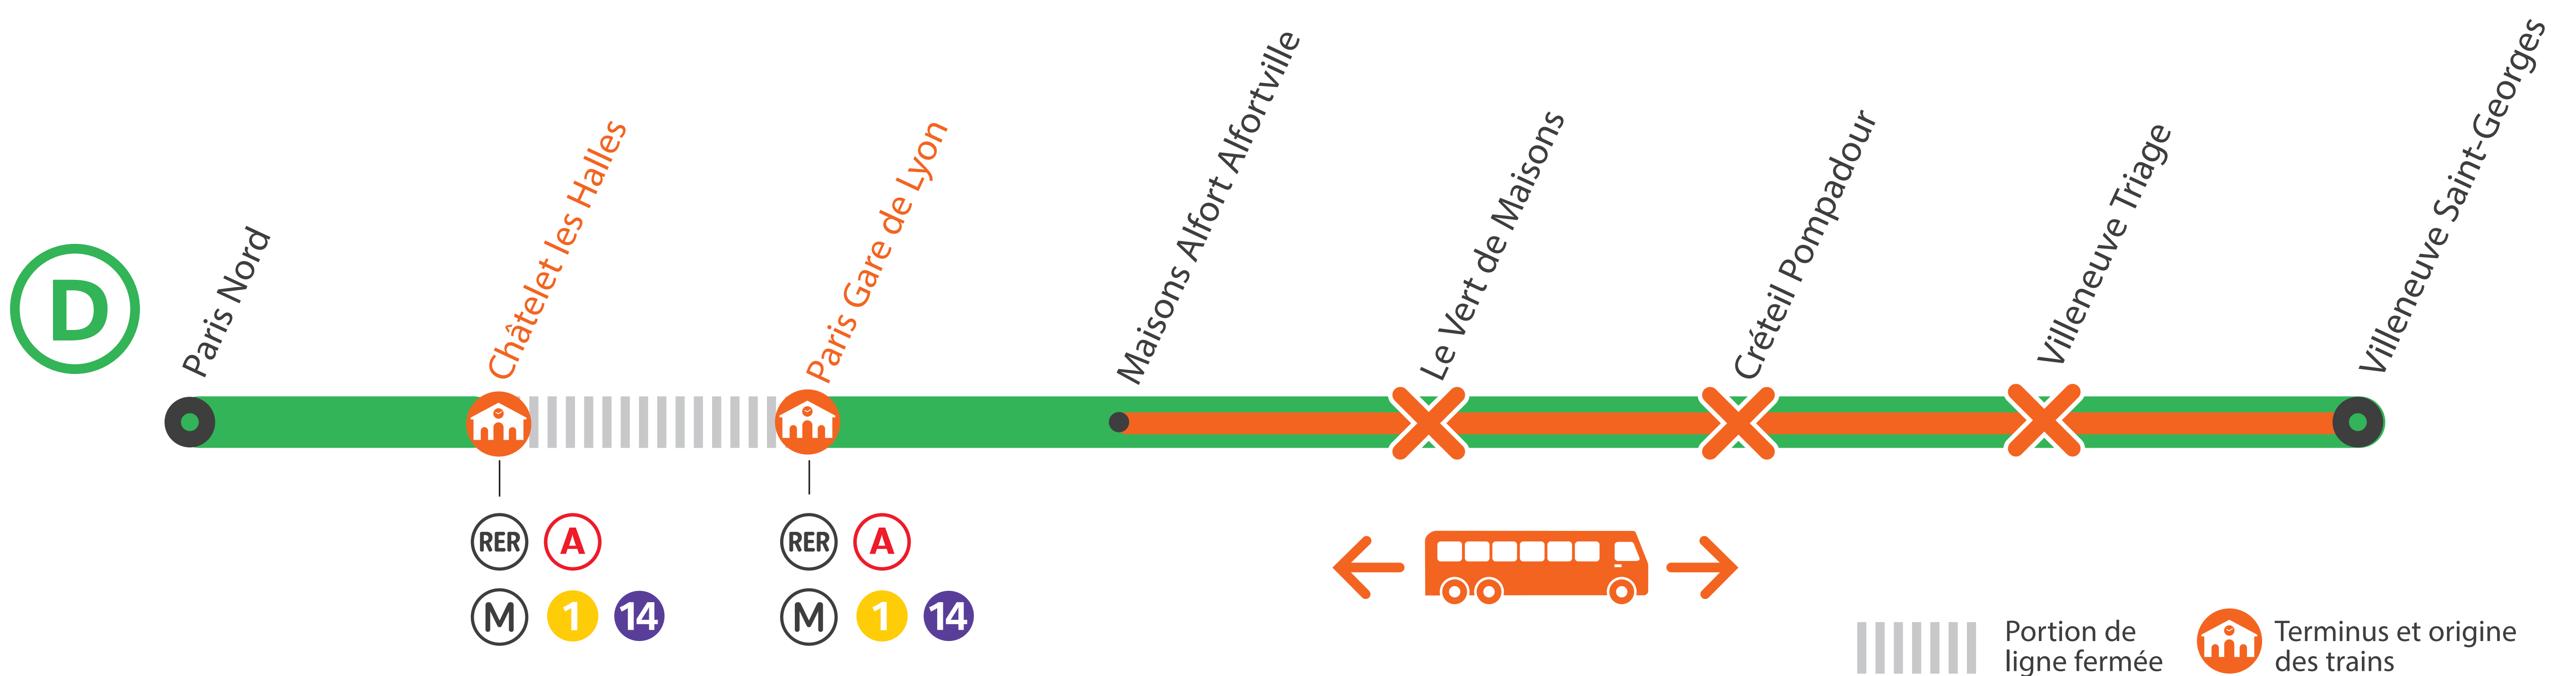

INFO TRAVAUX

GARES NON DESSERVIES ENTRE PARIS GARE DE LYON* ET VILLENEUVE-ST-GEORGES DE 22H40 À 4H50

* Du lundi au vendredi à partir de 23H les trains ont pour origine et terminus Paris Gare De Lyon Grandes Lignes

OCT.

5

au 9

+ D'INFORMATION

- sur l'assistant (Appli) SNCF
- sur [transilien.com](https://www.transilien.com)
- sur maligneD.transilien.com
- en gare
- sur @RERD_SNCF

BUS DE SUBSTITUTION / ALLONGEMENT DE TRAJET

Maisons Alfort ←  Villeneuve Saint-Georges

+30 MIN