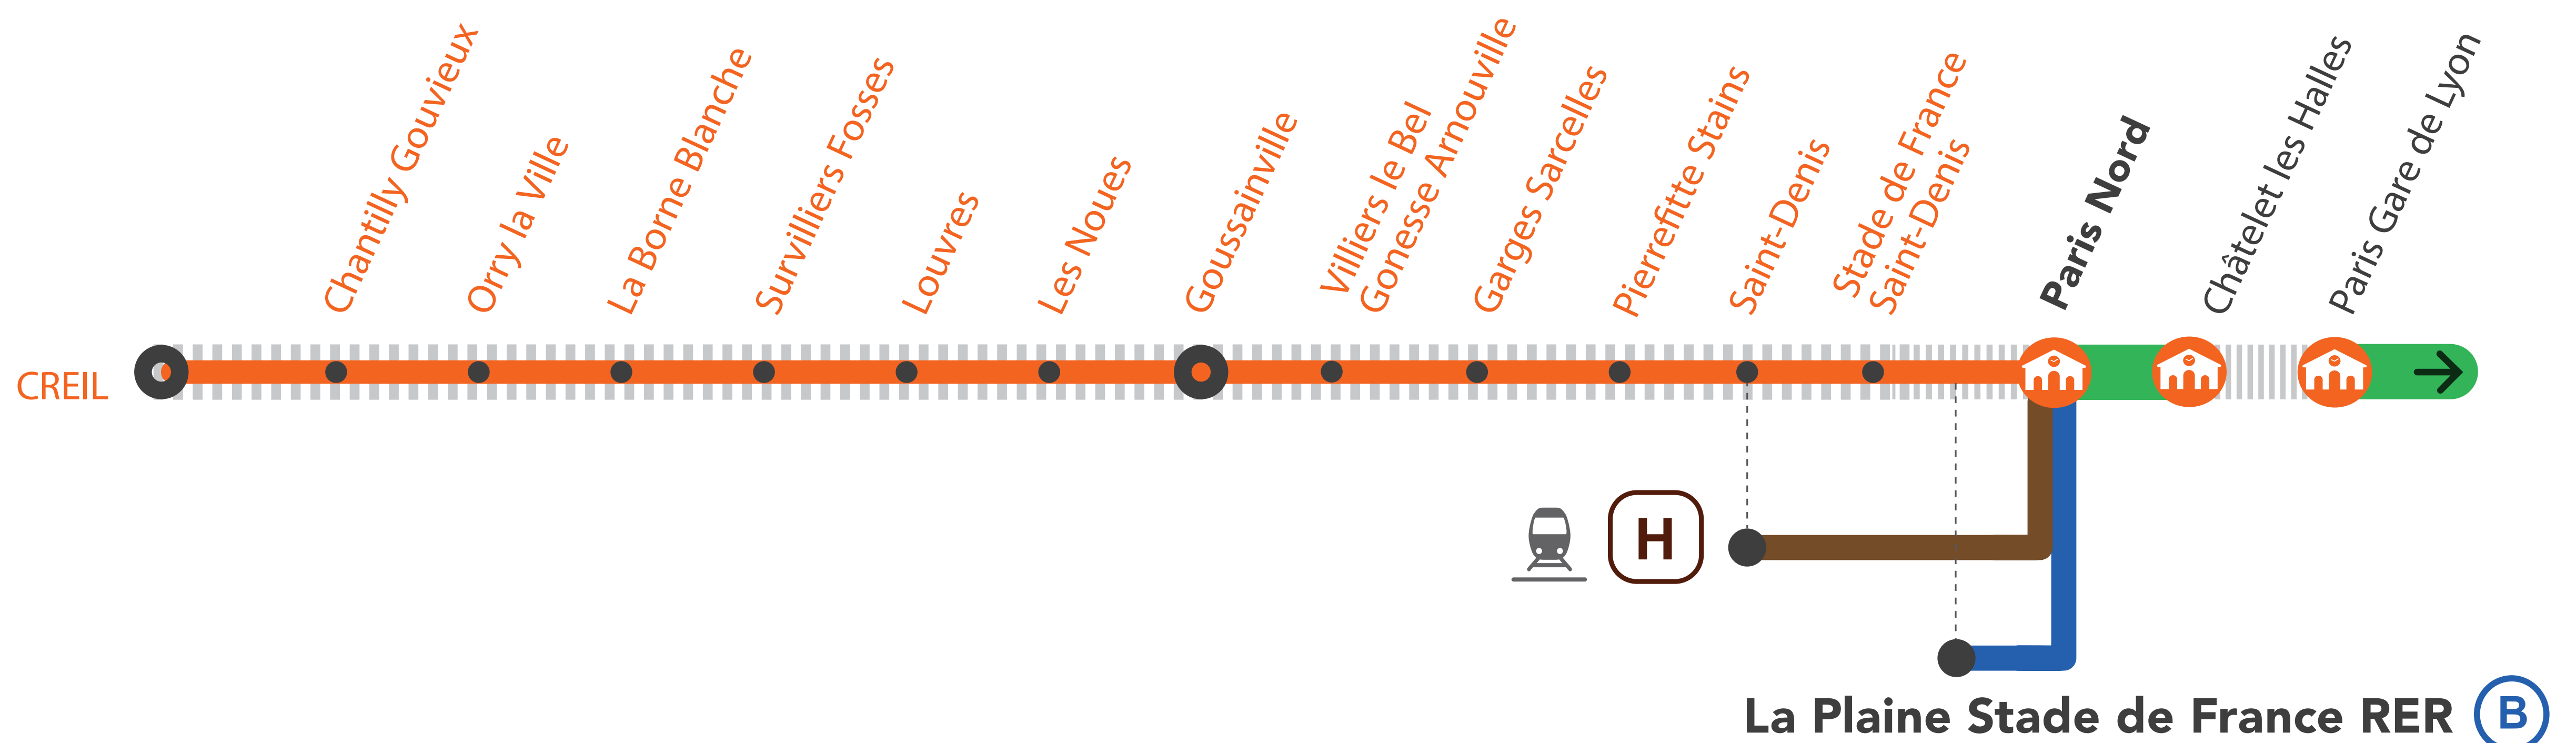

INFO TRAVAUX

AUCUN TRAIN ENTRE CREIL ET STADE DE FRANCE* À PARTIR DE 23H30

AUCUN TRAIN DE PARIS GARE DE LYON* À CREIL À PARTIR DE 23H55

- * Départ des bus de la **Gare La Plaine Stade de France RER B** à partir de 0h20.
- * À partir de 23h les trains ont pour origine terminus Châtelet les Halles.

OCT.

5
au 9

+ D'INFORMATION

- sur l'assistant (Appli) SNCF
- sur transilien.com
- sur maligned.transilien.com
- en gare
- sur @RERD_SNCF

Terminus des trains

Portion de ligne fermée

Bus de substitution

Départ des bus de substitution