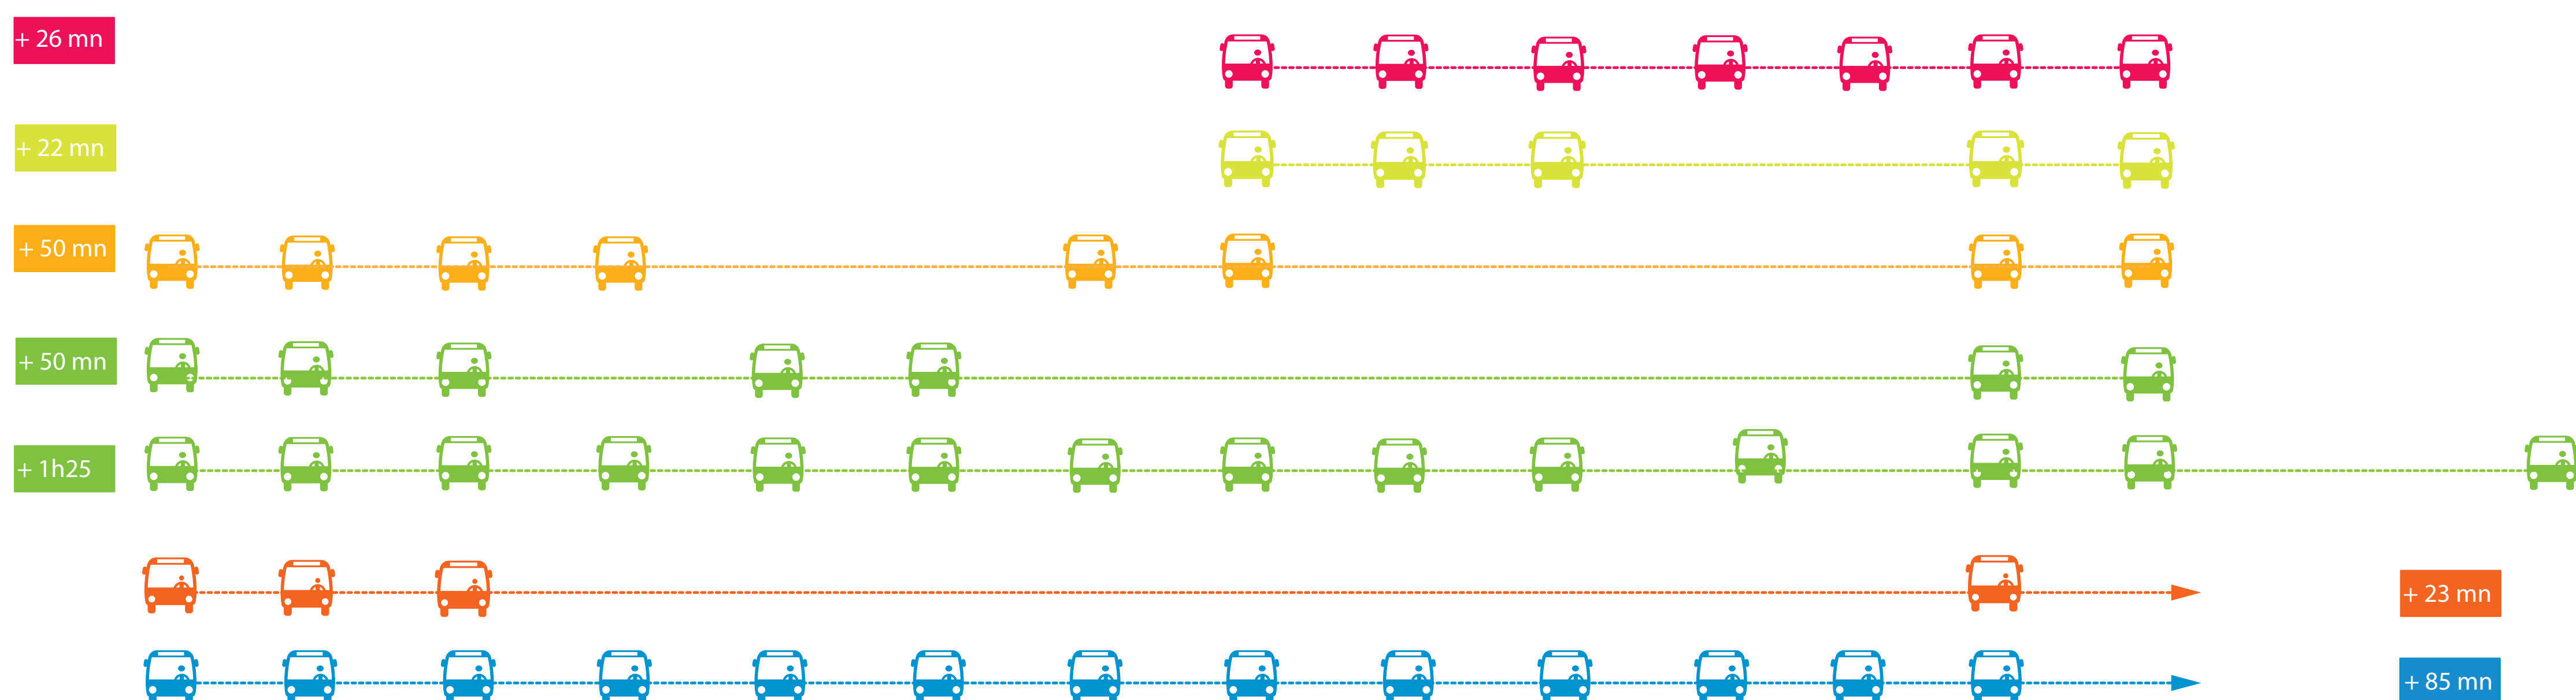

INFO TRAVAUX

AUCUN TRAIN ENTRE CREIL ET STADE DE FRANCE* À PARTIR DE 23H30

AUCUN TRAIN DE PARIS GARE DE LYON* À CREIL À PARTIR DE 23H55

- * Départ des bus de la **Gare La Plaine Stade de France RER B** à partir de 0h20.
- * À partir de 23h les trains ont pour origine terminus Châtelet les Halles.

OCT.

5
au 9

+ D'INFORMATION

- sur l'assistant (Appli) SNCF
- sur transilien.com
- sur maligned.transilien.com
- en gare
- sur @RERD_SNCF

Terminus des trains

Portion de ligne fermée

Bus de substitution

Départ des bus de substitution