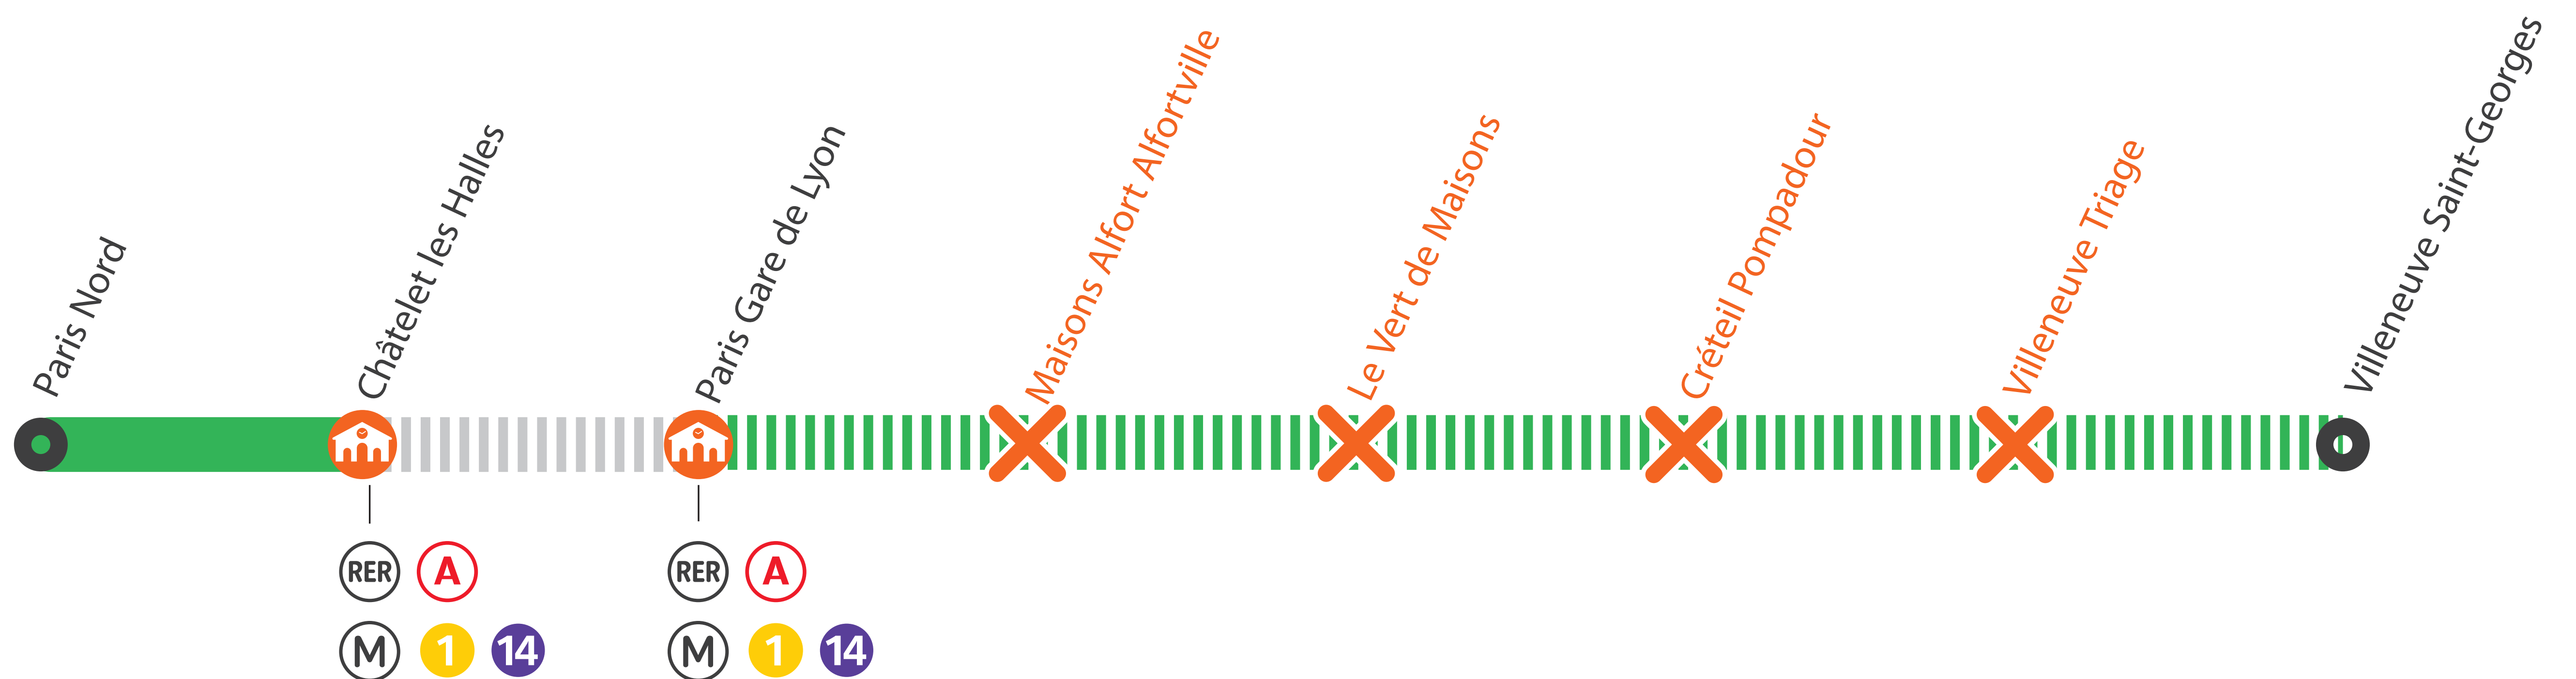

INFO TRAVAUX

RER D FERMÉ ENTRE PARIS GARE DE LYON ET CHÂTELET LES HALLES À PARTIR DE 23H

DU LUNDI 5 AU VENDREDI 9 OCTOBRE
DU LUNDI 12 AU JEUDI 15 OCTOBRE
DU LUNDI 19 AU JEUDI 22 OCTOBRE

+ D'INFORMATION

➔ sur l'assistant (Appli) SNCF ➔ sur transilien.com
➔ sur maligneD.transilien.com ➔ en gare
➔ sur [@RERD_SNCF](https://twitter.com/RERD_SNCF) 🐦

X Gares non desservies par le train

Portion de ligne ouverte mais sans arrêts en gares

Portion de ligne fermée

Terminus et origine des trains

➔ Les trains sont terminus et origine **Paris Gare de Lyon Grandes Lignes.**

➔ Les trains sont terminus et origine **Châtelet les Halles.**