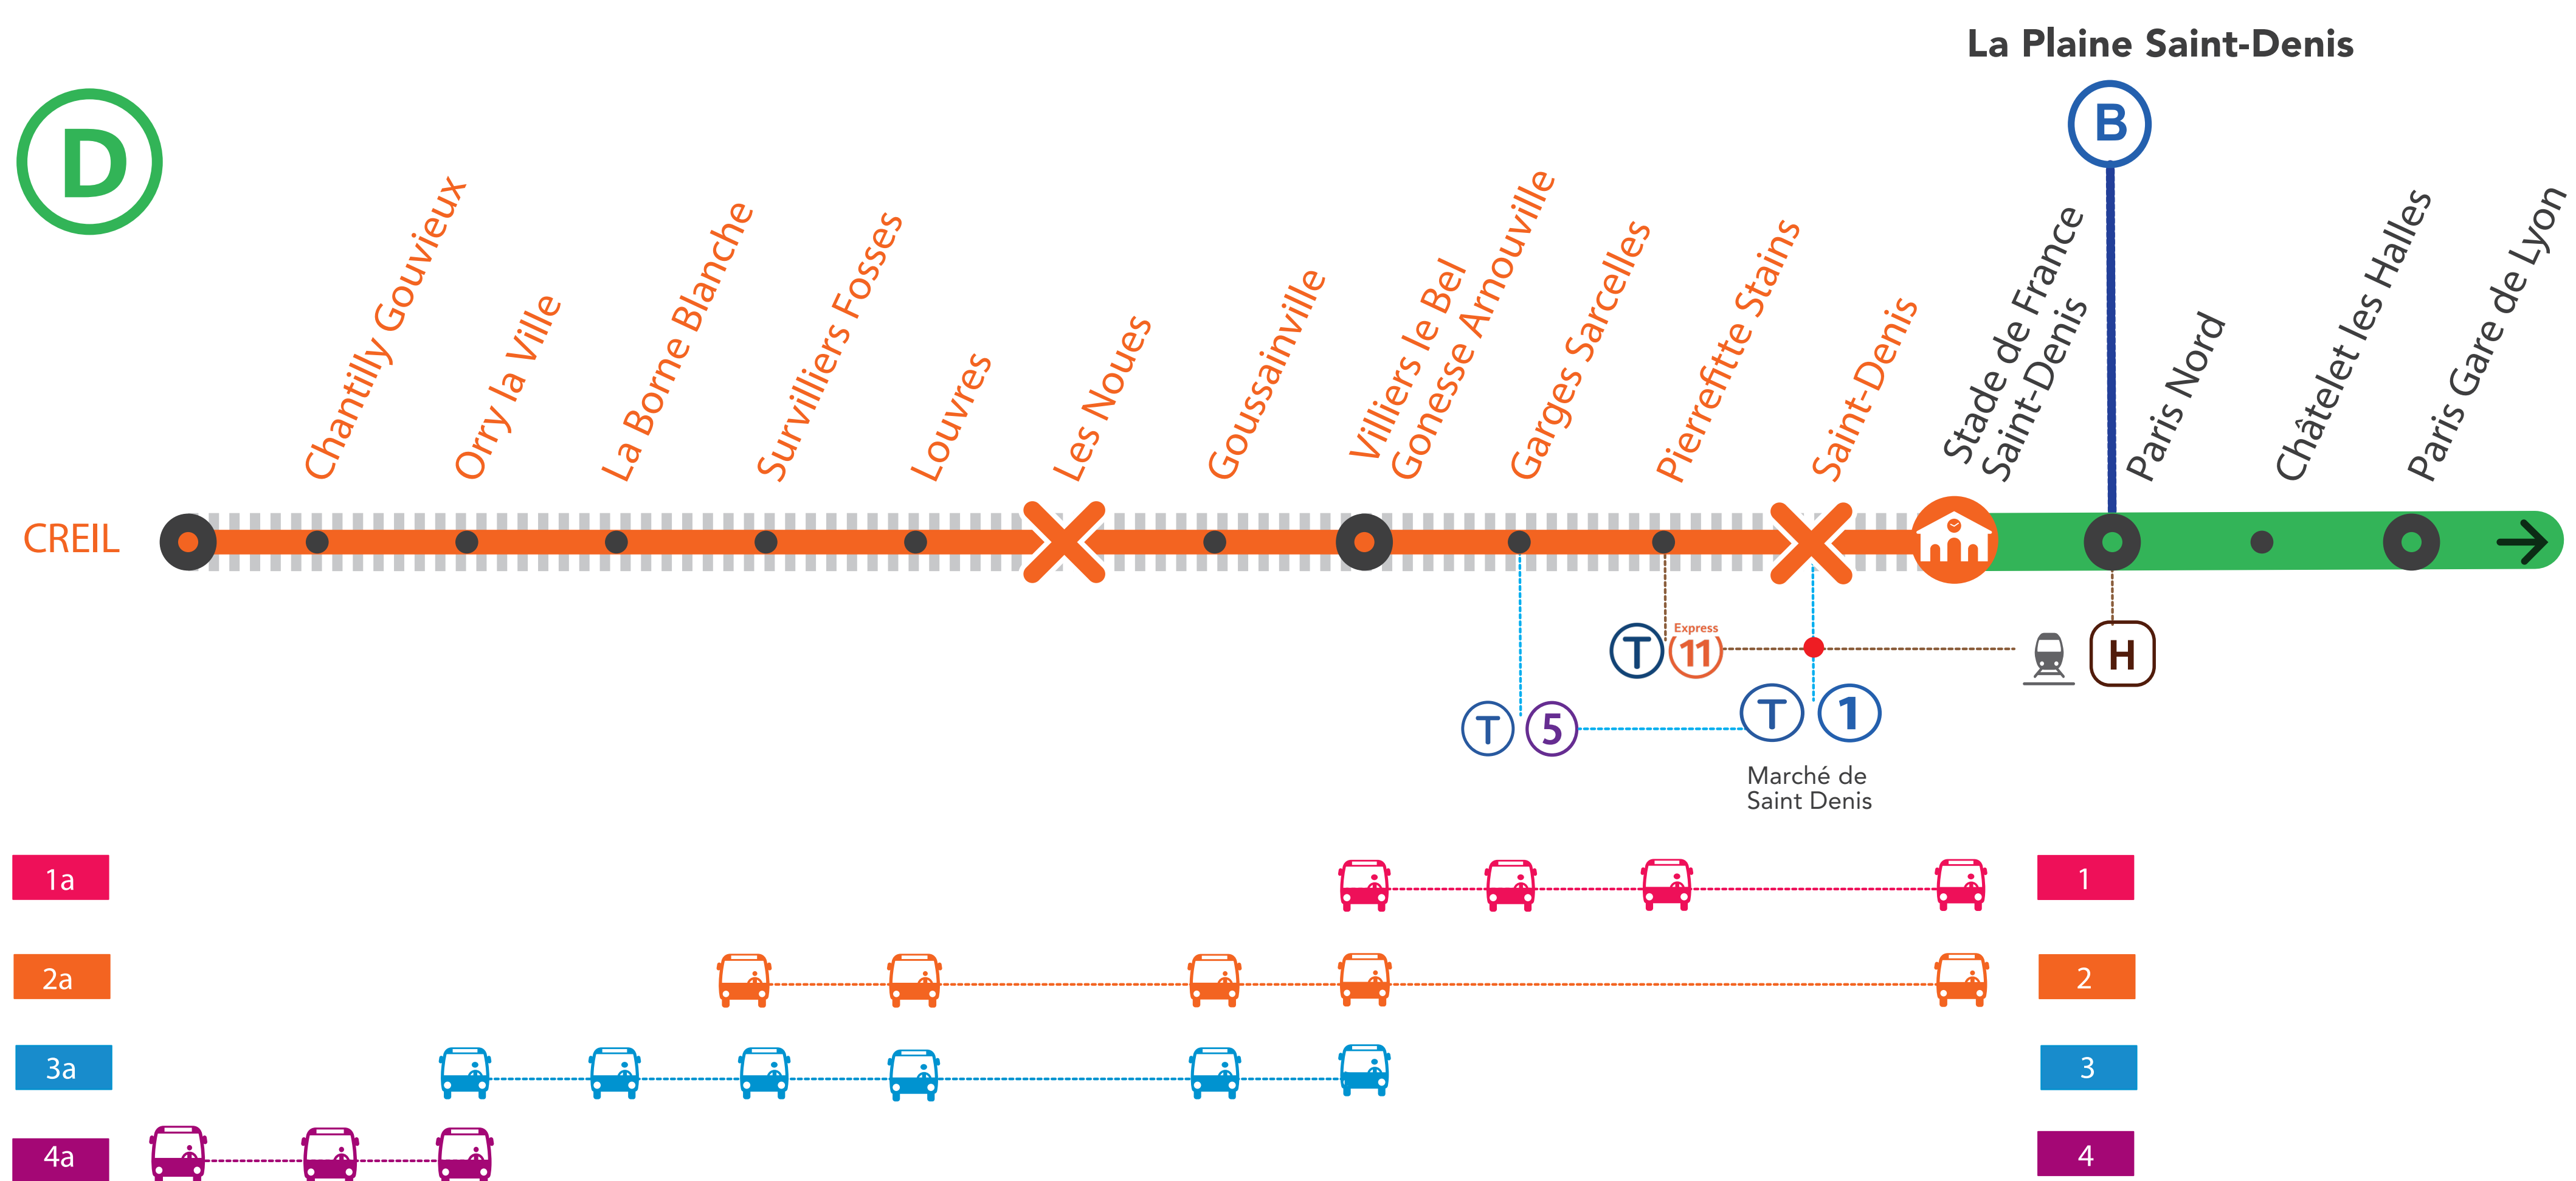

## RER D FERMÉ AUCUN TRAIN

ENTRE STADE DE FRANCE ET CREIL

## MOINS DE TRAINS

ENTRE STADE DE FRANCE\*

ET PARIS GARE DE LYON

\* VIGILANCE CERTAINS TRAINS SONT TERMINUS CHÂTELET-LES-HALLES

\* **SAMEDI 03 OCTOBRE** : Départ des bus de la **Gare La Plaine Stade de France RER B** à 01h05

OCT.

3

et 4

✗ Gare non desservie par le bus

Terminus et Origine des trains

Portion de ligne fermée

Bus de substitution