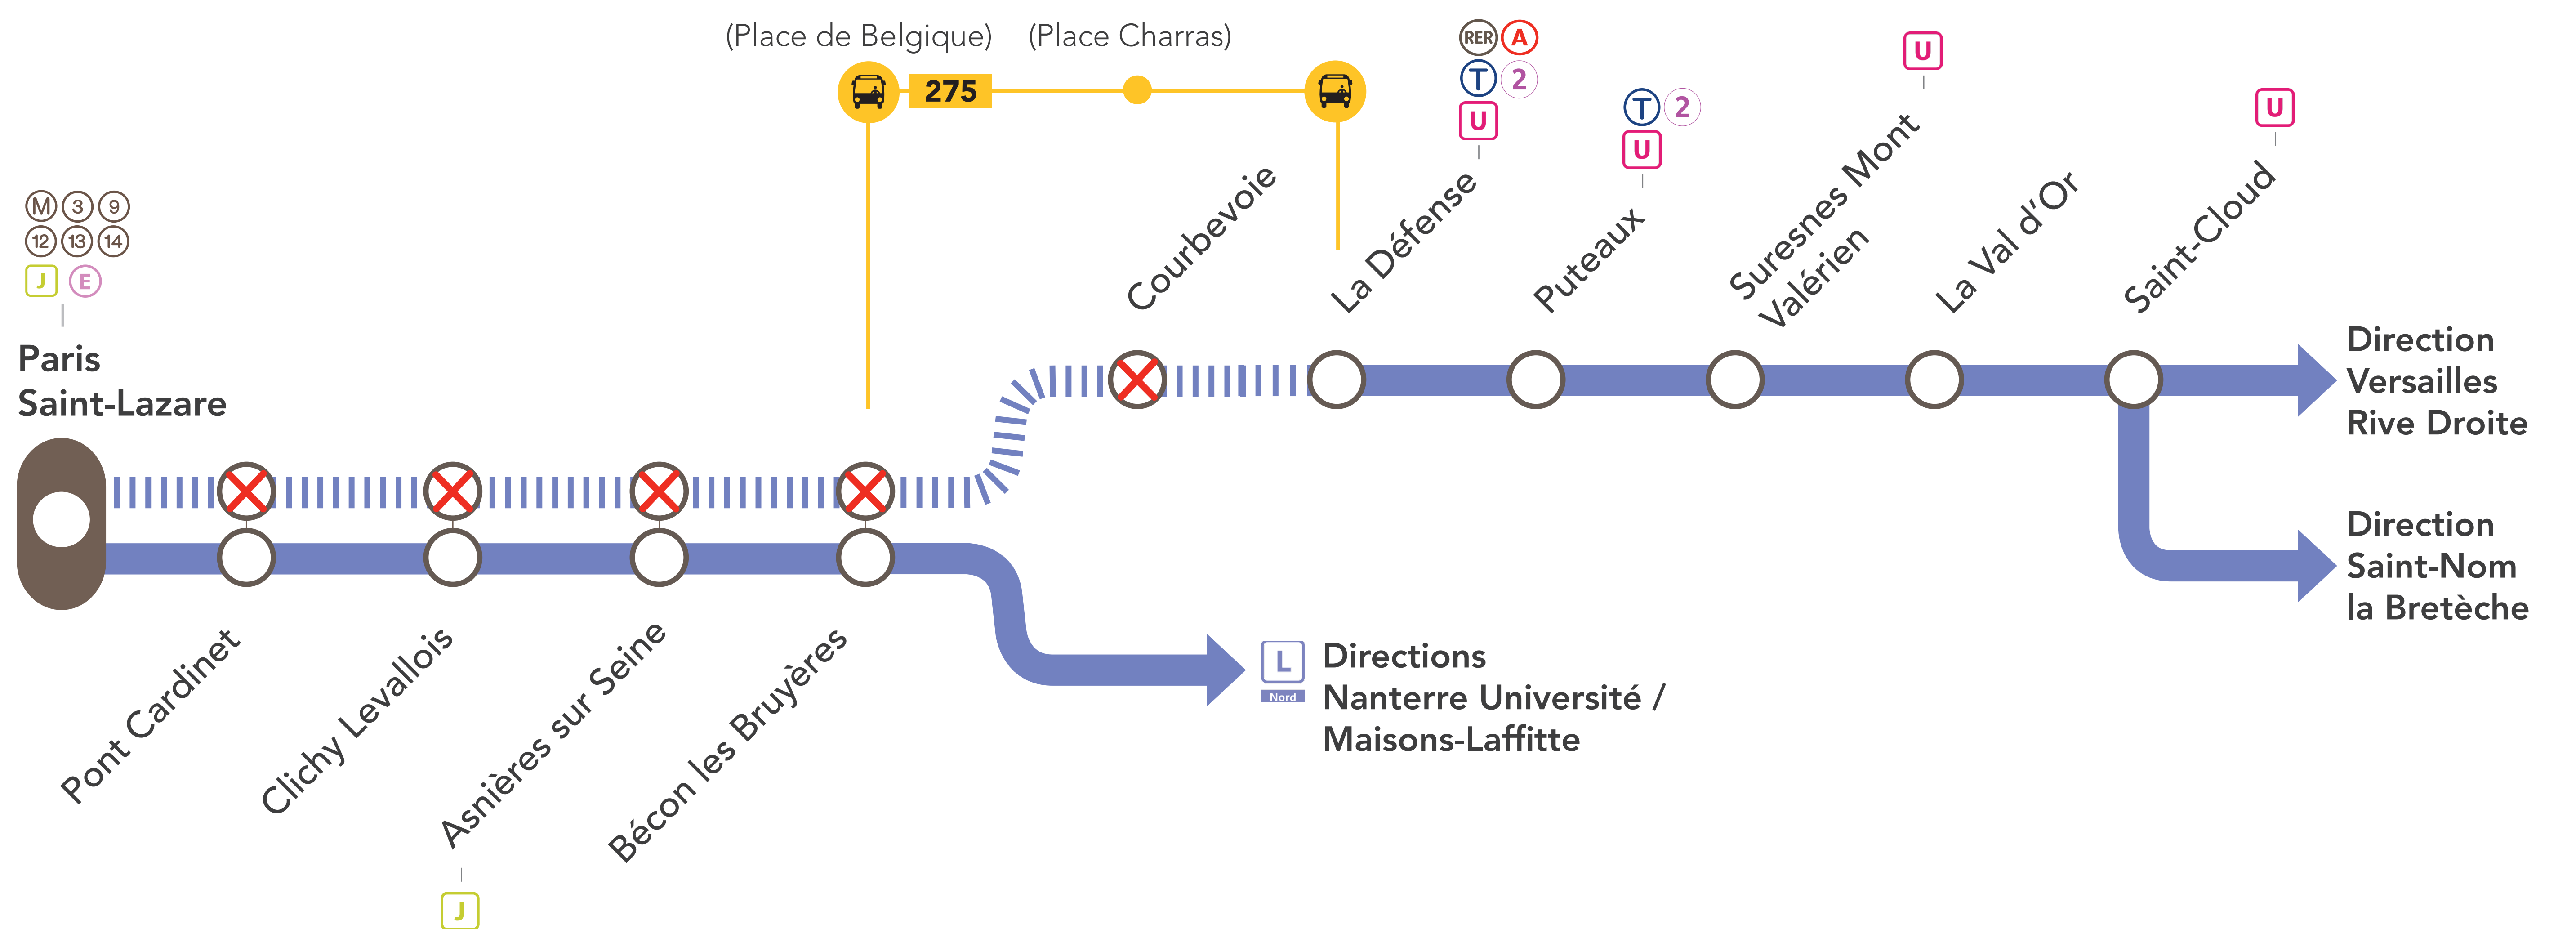

INFO TRAVAUX

INTERRUPTION DE CIRCULATION

Sud

LIGNE FERMÉE

Sud

EN SEMAINE À PARTIR DE 22H10

ENTRE PARIS SAINT-LAZARE & LA DÉFENSE

SEPT.
28
au **30**

OCT.
1^{er}
au **09**

+ D'INFOS

- ➔ sur le fil Twitter
- ➔ sur le blog de la ligne
- ➔ en gare
- ➔ sur Transilien.com

Pourquoi ces travaux ?

Des travaux ont lieu sur vos lignes afin d'effectuer la maintenance et la régénération des voies.

 Gare non desservie en train |  Aucun train de la ligne  |  Renforcement de ligne régulière

RENFORCEMENT DE LIGNE RÉGULIÈRE / ALLONGEMENT DU TEMPS DE TRAJET

Place de Belgique ←  → La Défense + 20 MIN

DERNIERS TRAINS*

GARES DE DÉPART	HORAIRES DE DÉPART	DIRECTIONS	HORAIRES D'ARRIVÉE
Paris Saint-Lazare	22:41	→ Saint-Nom la Bretèche	23:27
Saint-Nom la Bretèche	22:18	→ Paris Saint-Lazare	23:06

GARES DE DÉPART	HORAIRES DE DÉPART	DIRECTIONS	HORAIRES D'ARRIVÉE
Paris Saint-Lazare	22:26	→ Versailles Rive Droite	23:03
Versailles Rive Droite	22:12	→ Paris Saint-Lazare	22:50