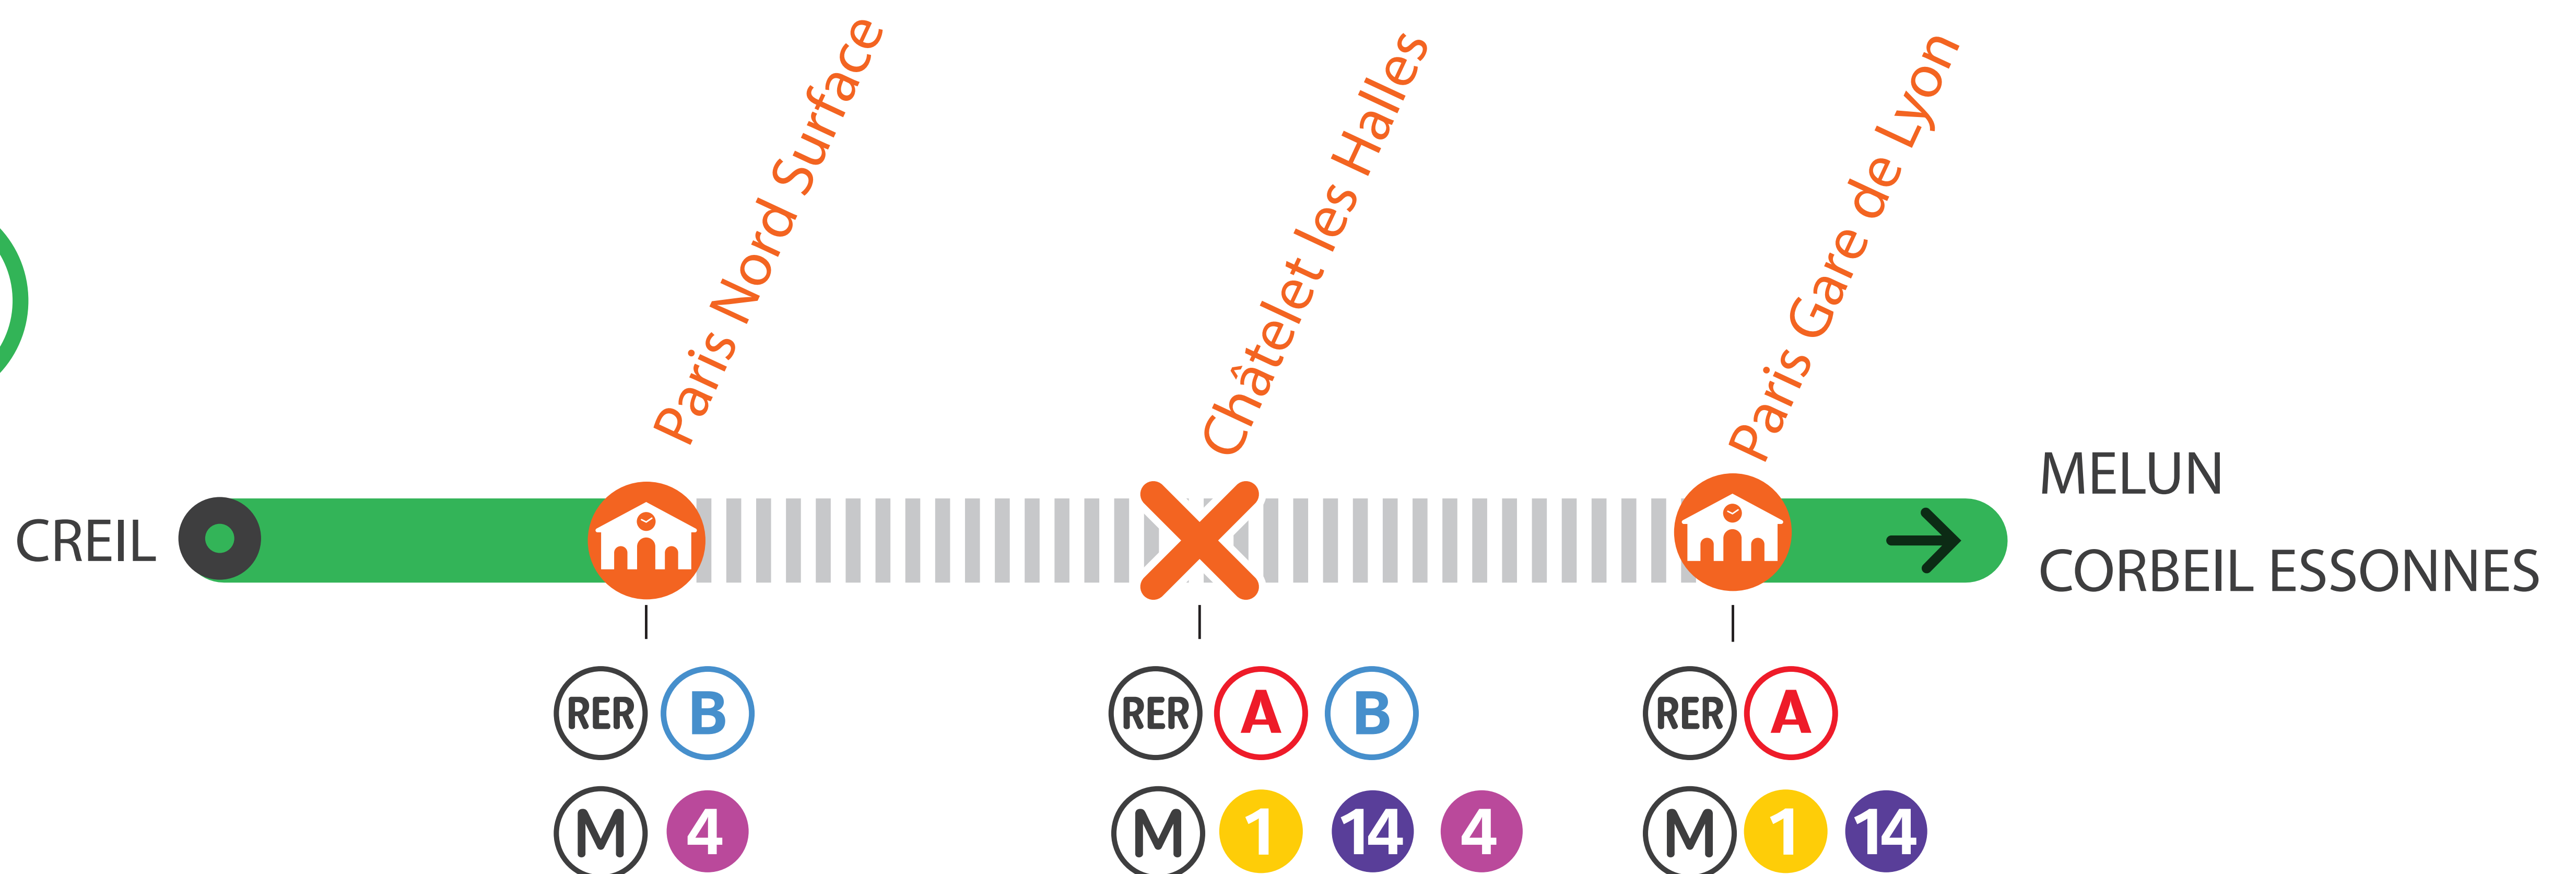

# INFO TRAVAUX

## RER D FERMÉ À PARTIR DE 23H15 ENTRE PARIS GARE DE LYON ET PARIS GARE DU NORD DIMANCHE

SEPT.

20

Terminus et origine des trains

Gare non desservie par le train

Portion de ligne fermée

➤ Les trains sont terminus et origine Paris Gare de Lyon.

➤ Les trains sont terminus et origine Paris Gare du Nord.