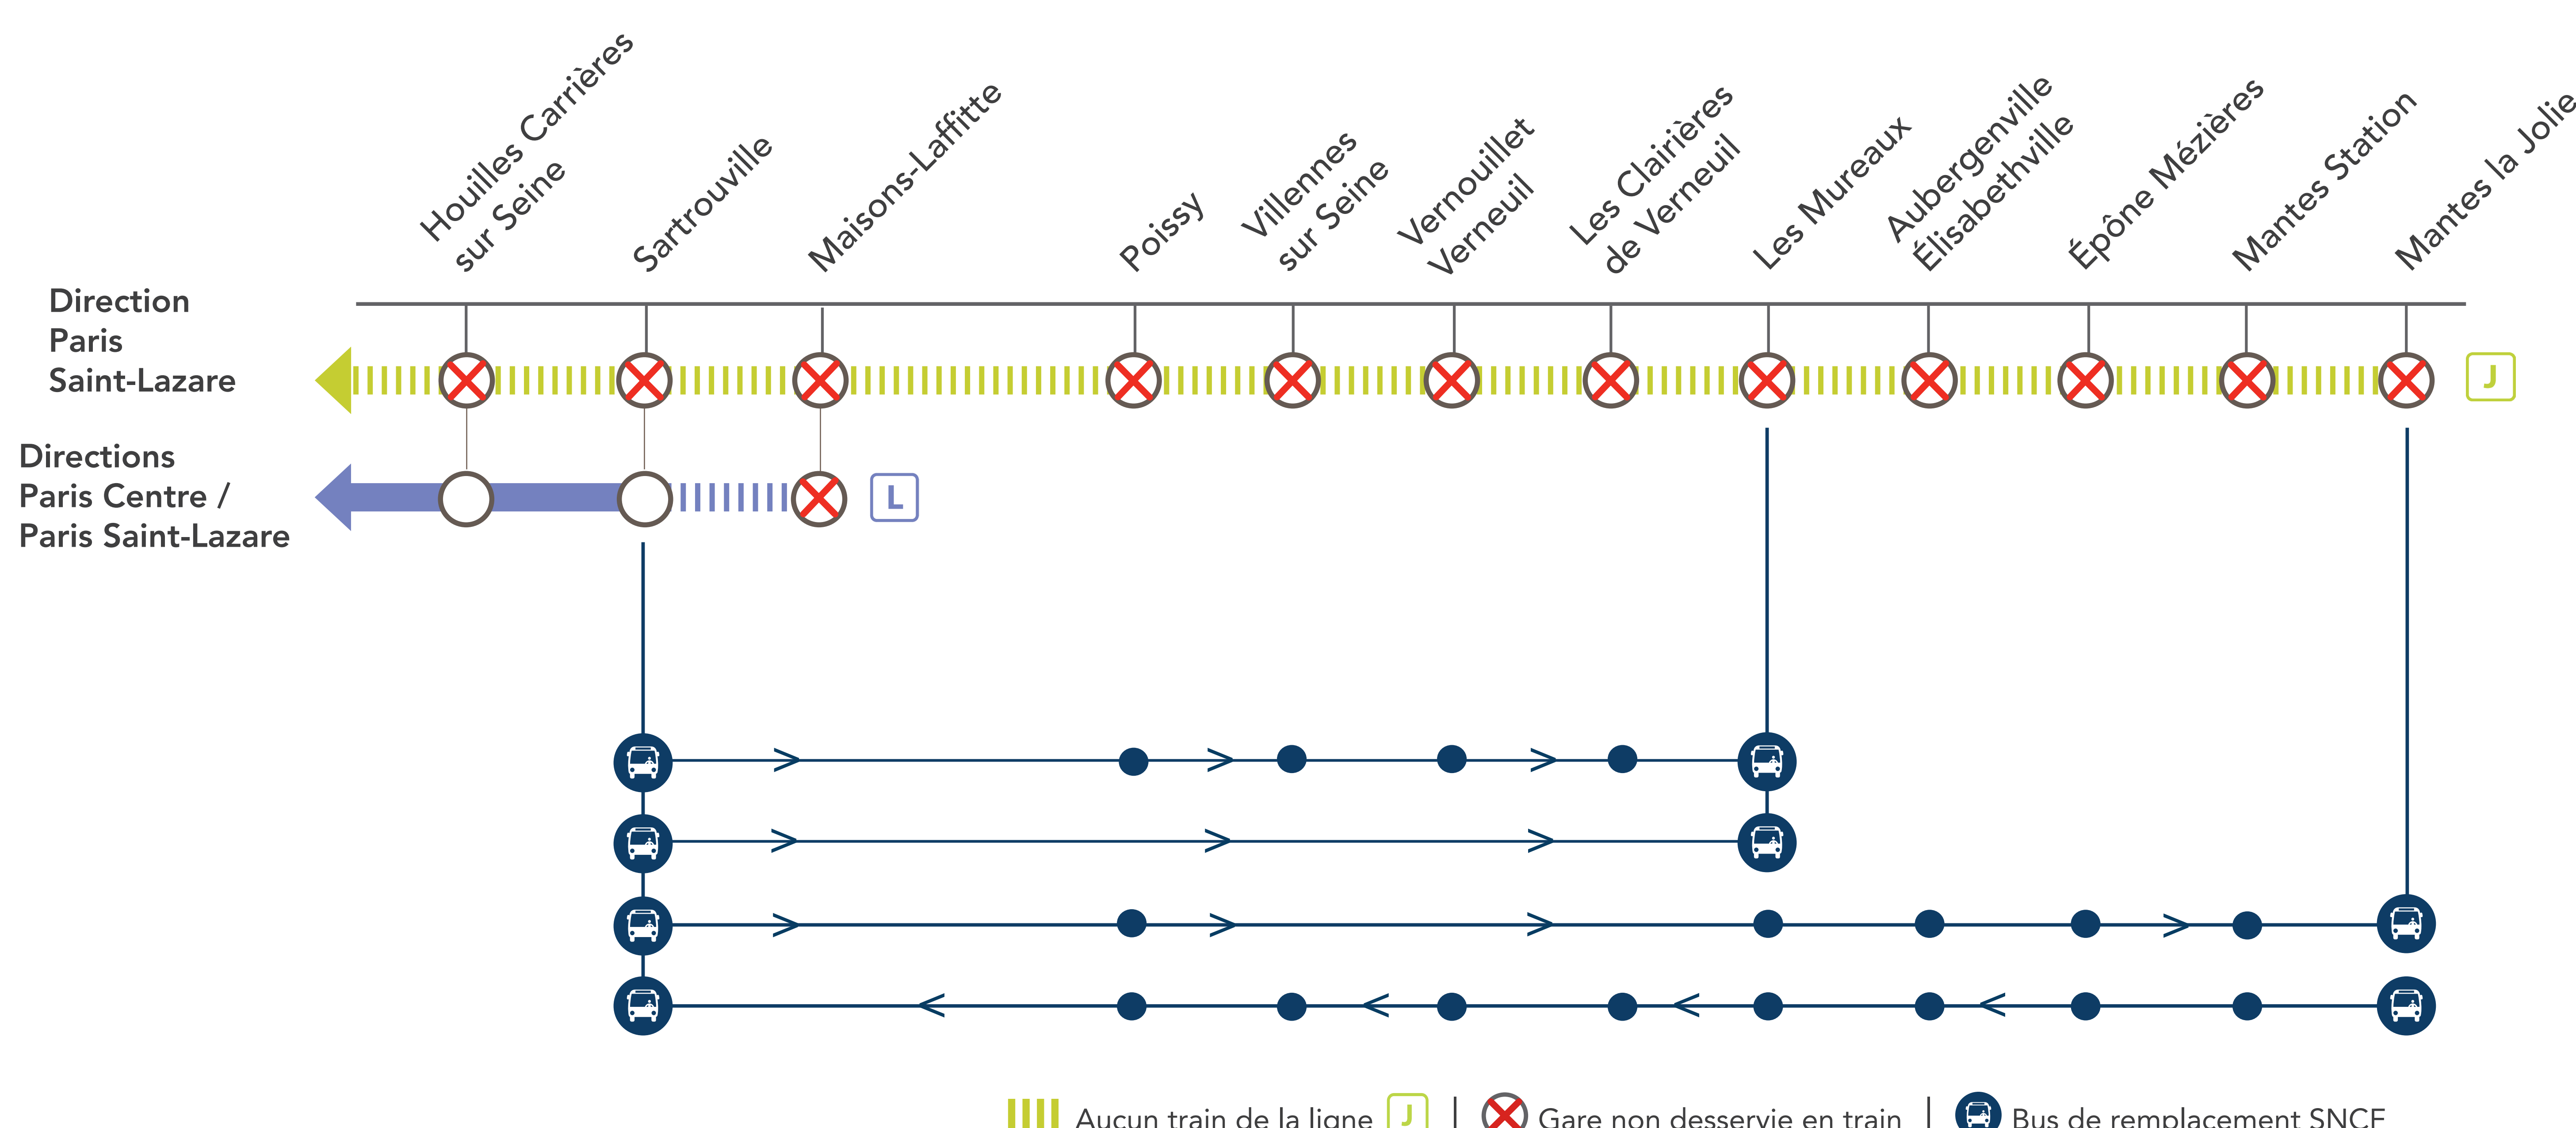

LIGNE J FERMÉE

EN SEMAINE À PARTIR DE 21H40

ENTRE PARIS SAINT-LAZARE & MANTES LA JOLIE VIA POISSY

AOÛT
LUNDI
31

SEPT.
1^{er}
au **18**

+ D'INFOS
[sur le fil Twitter](#)
[sur le blog de la ligne](#)
[en gare](#)
[sur Transilien.com](#)

Pourquoi ces travaux ?
 Des travaux ont lieu sur votre ligne afin d'effectuer la maintenance et la régénération des voies.

BUS DE REMPLACEMENT SNCF / ALLONGEMENT DU TEMPS DE TRAJET

Sartrouville	→	Les Mureaux (omnibus)	+ 60 MIN	Mantes la Jolie	→	Sartrouville (omnibus)	+ 90 MIN
Sartrouville	→	Mantes la Jolie (semi-direct)	+ 40 MIN	Sartrouville	→	Les Mureaux (direct)	+ 20 MIN

RENFORCEMENT LIGNE DE CAR RÉGULIÈRE

La Défense **Express A14** → Mantes la Jolie

SARTROUVILLE > LES MUREAUX (OMNIBUS) +60 MIN

AU DÉPART DE	JOURS	PREMIERS DÉPARTS	DERNIERS DÉPARTS	FRÉQUENCES
Sartrouville	Semaine	22 : 58	01 : 25	30 minutes
GARES DESSERVIES				
• SARTROUVILLE • POISSY • VILLENES SUR SEINE • VERNOUILLET VERNEUIL • LES CLAIRIÈRES DE VERNEUIL • LES MUREAUX				

SARTROUVILLE > LES MUREAUX (DIRECT) +20 MIN

AU DÉPART DE	JOURS	PREMIERS DÉPARTS	DERNIERS DÉPARTS	FRÉQUENCES
Sartrouville	Semaine	22 : 58	23 : 55	30 minutes
GARES DESSERVIES				
• SARTROUVILLE • LES MUREAUX				