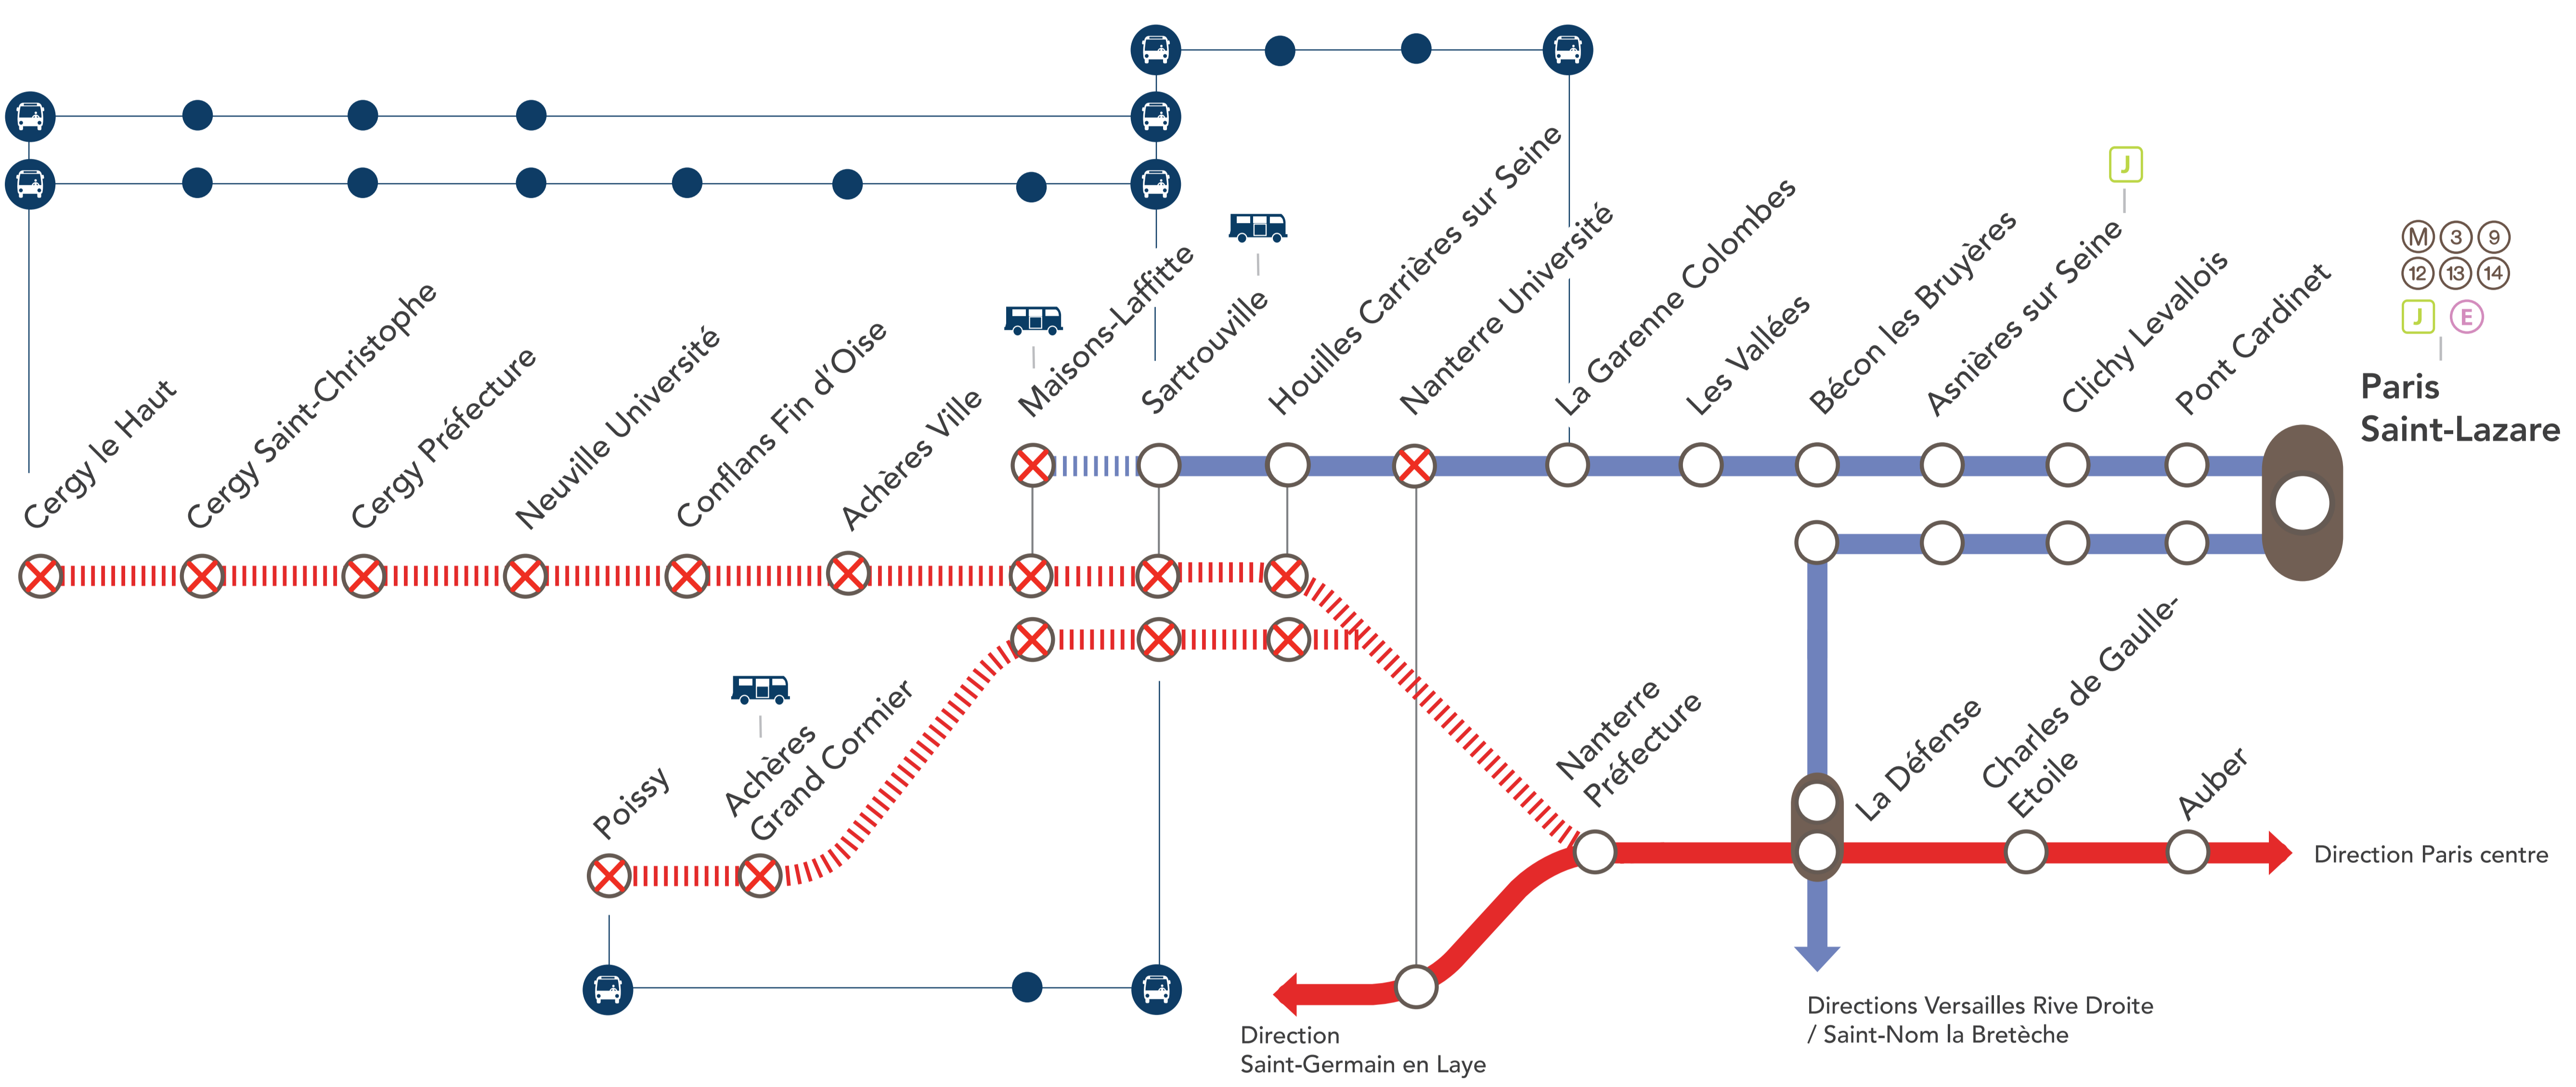

### LIGNE A FERMÉE

ENTRE NANTERRE PRÉFECTURE & CERGY LE HAUT / POISSY  
**À PARTIR DE 21H30**

### LIGNE L NORD FERMÉE

ENTRE SARTROUVILLE & MAISONS-LAFFITTE **À PARTIR DE 21H45**

### DESSERTE MODIFIÉE

NON DESSERTE DE NANTERRE UNIVERSITÉ **À PARTIR DE 00H00**

<b>SEPT.</b> <b>28</b> au <b>30</b>	<b>OCT.</b> <b>1<sup>er</sup></b> au <b>09</b>	<b>+ D'INFOS</b> <ul style="list-style-type: none"> <li>➔ sur les fils Twitter</li> <li>➔ sur les blogs des lignes</li> <li>➔ en gare</li> <li>➔ sur Transilien.com / RATP</li> </ul>	<b>Pourquoi ces travaux ?</b> Des travaux ont lieu sur vos lignes afin d'effectuer la maintenance et la régénération des voies.
---	--	--	--

\*Le dernier bus est prolongé jusqu'à Paris Saint-Lazare et dessert toutes les gare