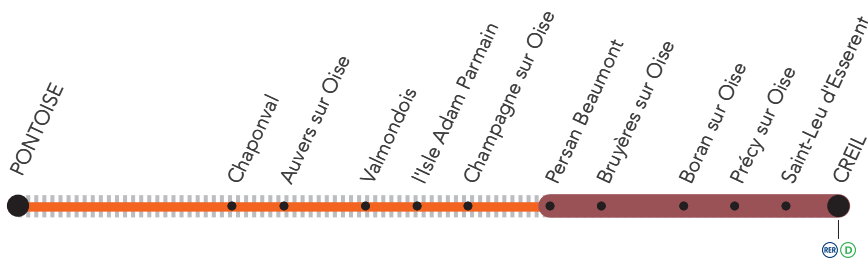

SEPTEMBRE

lu	ma	me	je	ve	sa	di
	1	2	3	4	5	6
7	8	9	10	11	12	13
14	15	16	17	18	19	20
21	22	23	24	25	26	27
28	29	30				

LIGNE H FERMÉE

À PARTIR DE 20H15
AUCUN TRAIN ENTRE

PONTOISE <> PERSAN BEAUMONT

*Maintenance sur les voies dans le secteur
de Valmondois*