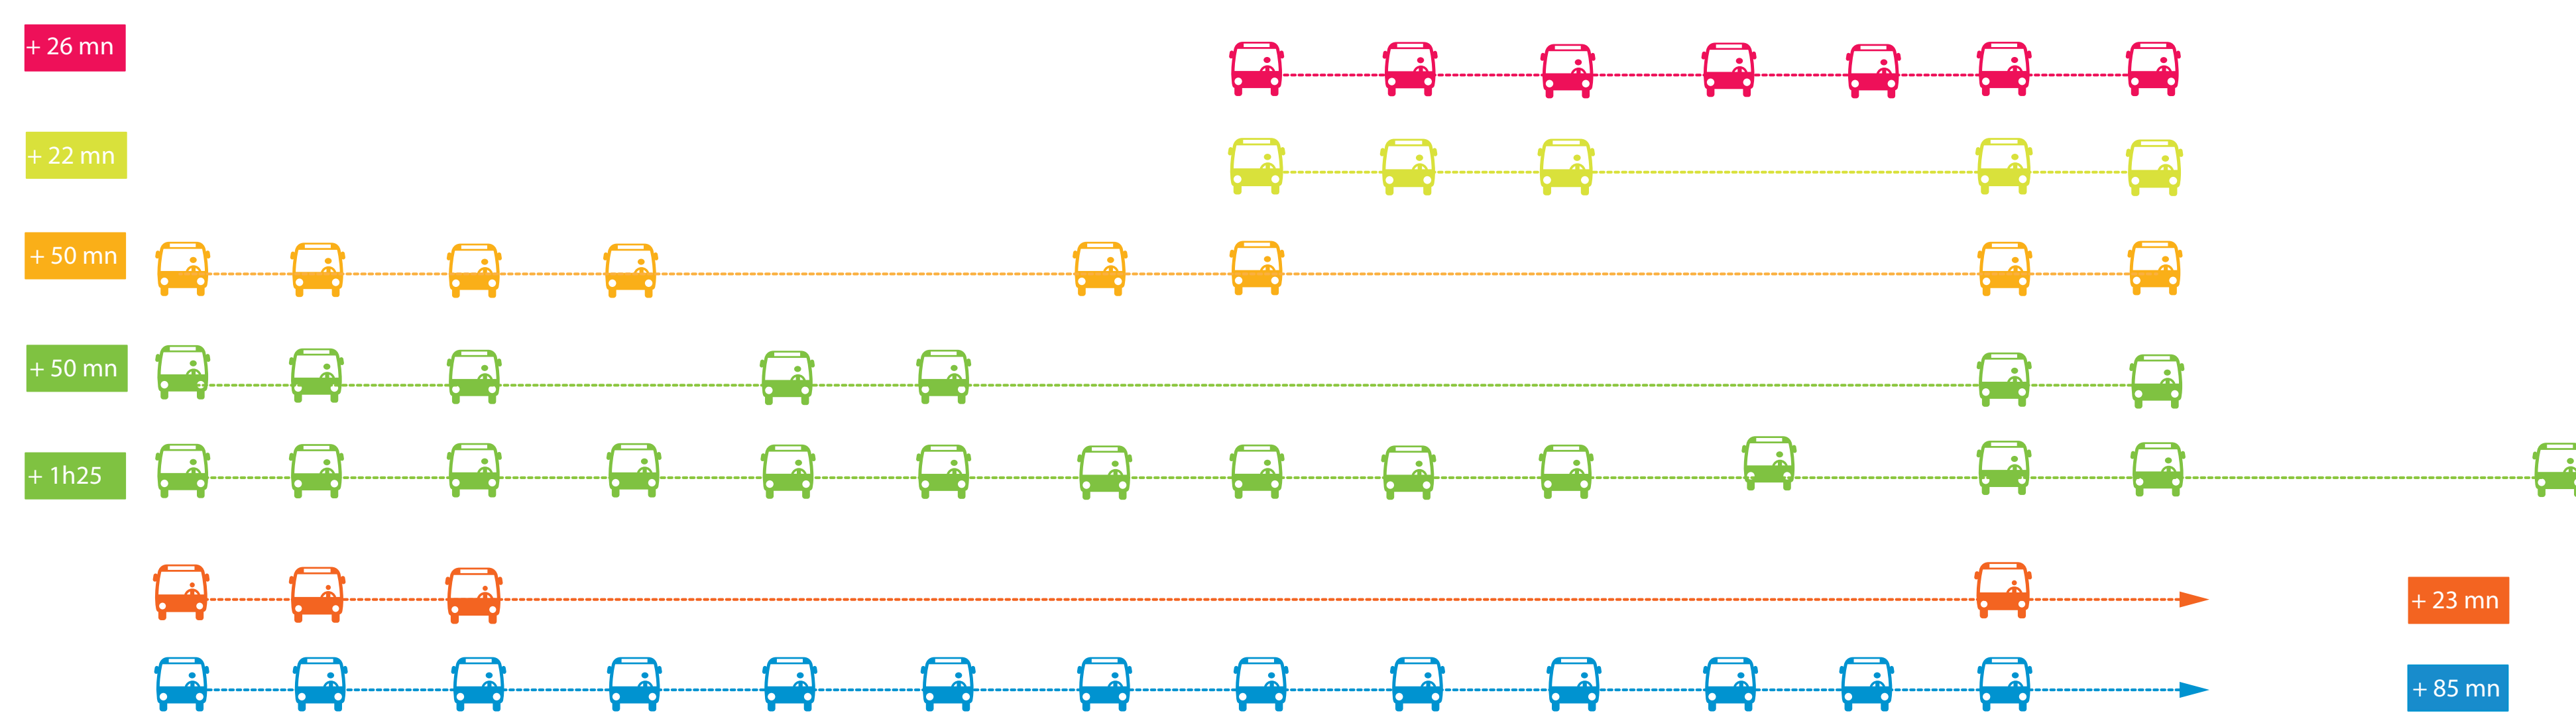

**AUCUN TRAIN  
ENTRE CREIL ET STADE DE FRANCE\*  
À PARTIR DE 23H30**

**AUCUN TRAIN  
DE PARIS GARE DE LYON À CREIL  
À PARTIR DE 23H55**

**AUCUN TRAIN  
DE CREIL À PARIS GARE DE LYON  
À PARTIR DE 0H20**

\* Départ des bus de la **Gare La Plaine Stade de France RER B** à partir de 0h20.

SEPT.  
**28**  
au  
OCT.  
**2**

Terminus des trains

Portion de ligne fermée

Bus de substitution

Départ des bus de substitution