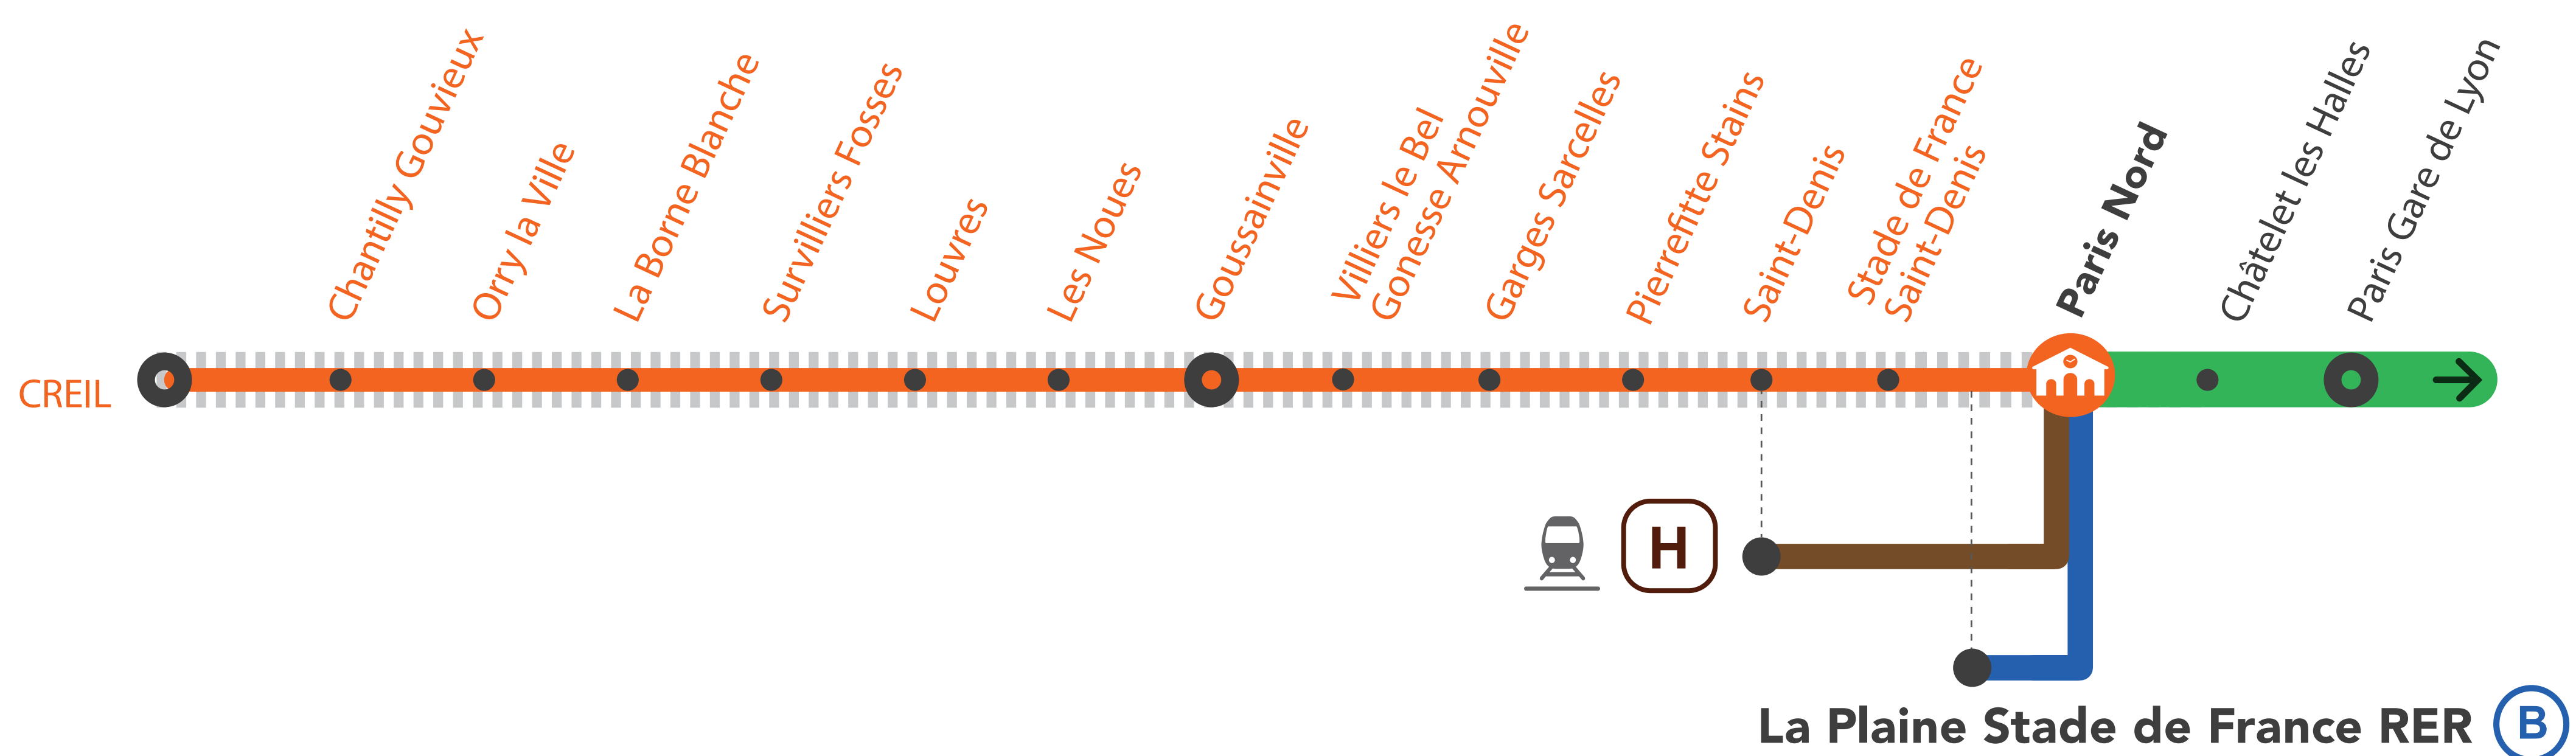

**AUCUN TRAIN  
ENTRE CREIL ET STADE DE FRANCE\*  
À PARTIR DE 23H30**

**AUCUN TRAIN  
DE PARIS GARE DE LYON À CREIL  
À PARTIR DE 23H55**

**AUCUN TRAIN  
DE CREIL À PARIS GARE DE LYON  
À PARTIR DE 0H20**

\* Départ des bus de la **Gare La Plaine Stade de France RER B** à partir de 0h20.

SEPT.  
**28**  
au  
OCT.  
**2**

Terminus des trains

Portion de ligne fermée

Bus de substitution

Départ des bus de substitution