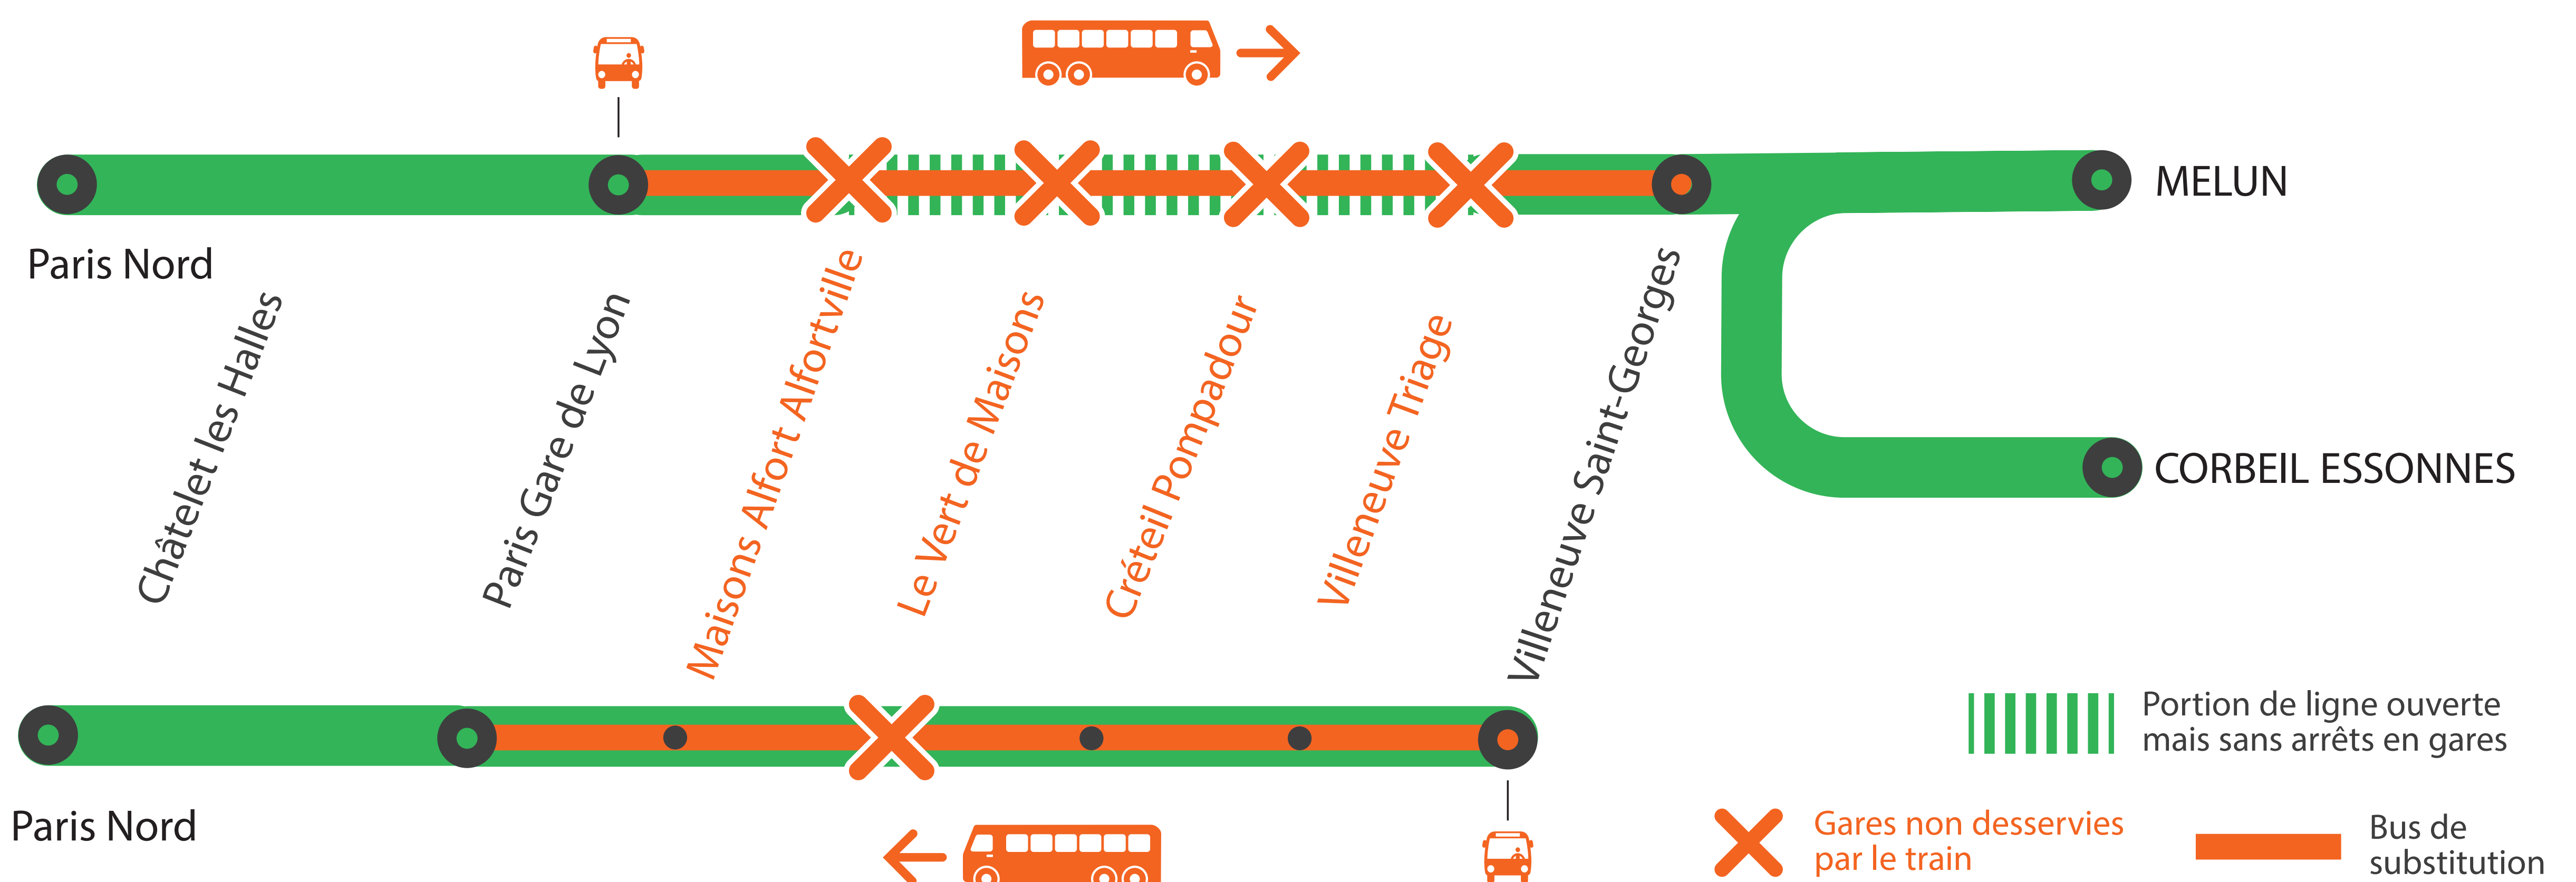

INFO TRAVAUX

GARES NON DESSERVIES ENTRE PARIS GARE DE LYON* ET VILLENEUVE-ST-GEORGES DE 22H45 À 4H50

*RER D fermé, aucun train au départ de Paris Gare de Lyon à partir de 0h55.

SEPT.

28

au

OCT.

2

+ D'INFORMATION

- sur l'assistant (Appli) SNCF
- sur [transilien.com](https://www.transilien.com)
- sur [maligneD.transilien.com](https://www.maligneD.transilien.com)
- en gare
- sur @RERD_SNCF

BUS DE SUBSTITUTION / ALLONGEMENT DE TRAJET

Paris
Gare de Lyon

Villeneuve
Saint-Georges

+40 MIN