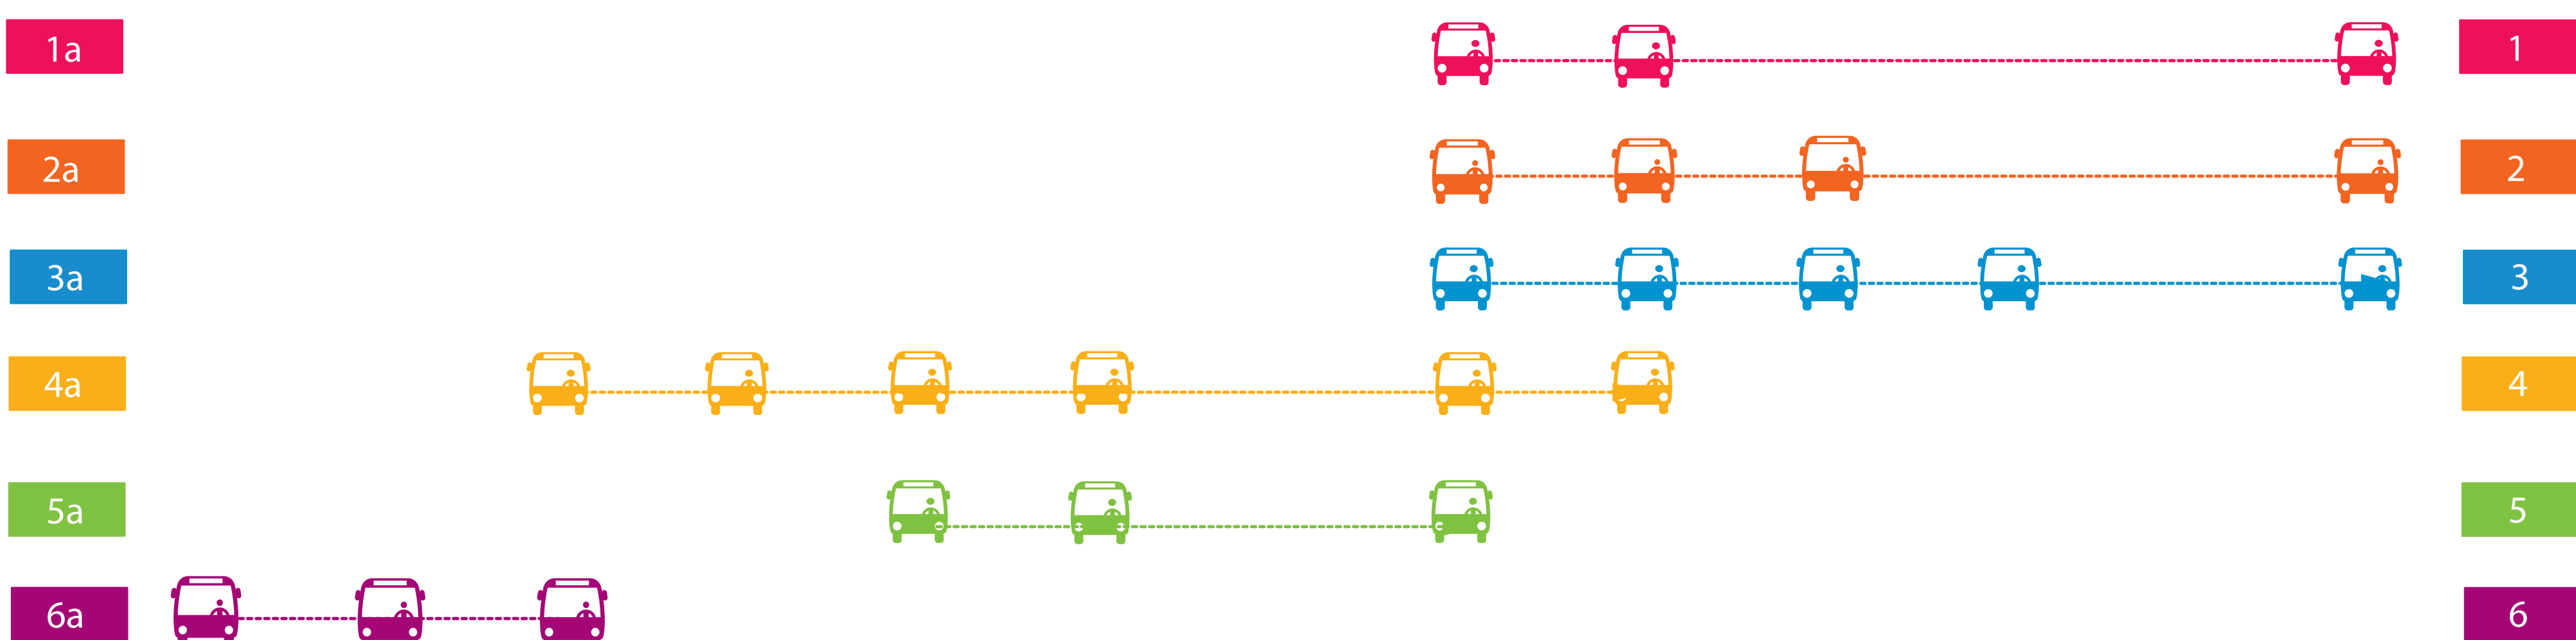

INFO TRAVAUX

WEEK
END

RER D FERMÉ AUCUN TRAIN ENTRE STADE DE FRANCE ET CREIL

MOINS DE TRAINS ENTRE STADE DE FRANCE* ET PARIS GARE DE LYON

* VIGILANCE CERTAINS TRAINS SONT TERMINUS CHÂTELET-LES-HALLES

OCT.

3

et 4

+ D'INFORMATION

- sur l'assistant (Appli) SNCF
- sur [transilien.com](https://www.transilien.com)
- sur [maligneD.transilien.com](https://www.maligneD.transilien.com)
- en gare
- sur [@RERD_SNCF](https://twitter.com/RERD_SNCF)

Gare non desservie par le bus

Terminus et Origine des trains

Portion de ligne fermée

Bus de substitution

BUS DE SUBSTITUTION / ALLONGEMENT DE TRAJET

Stade de France
Saint-Denis

Creil + 60 MIN