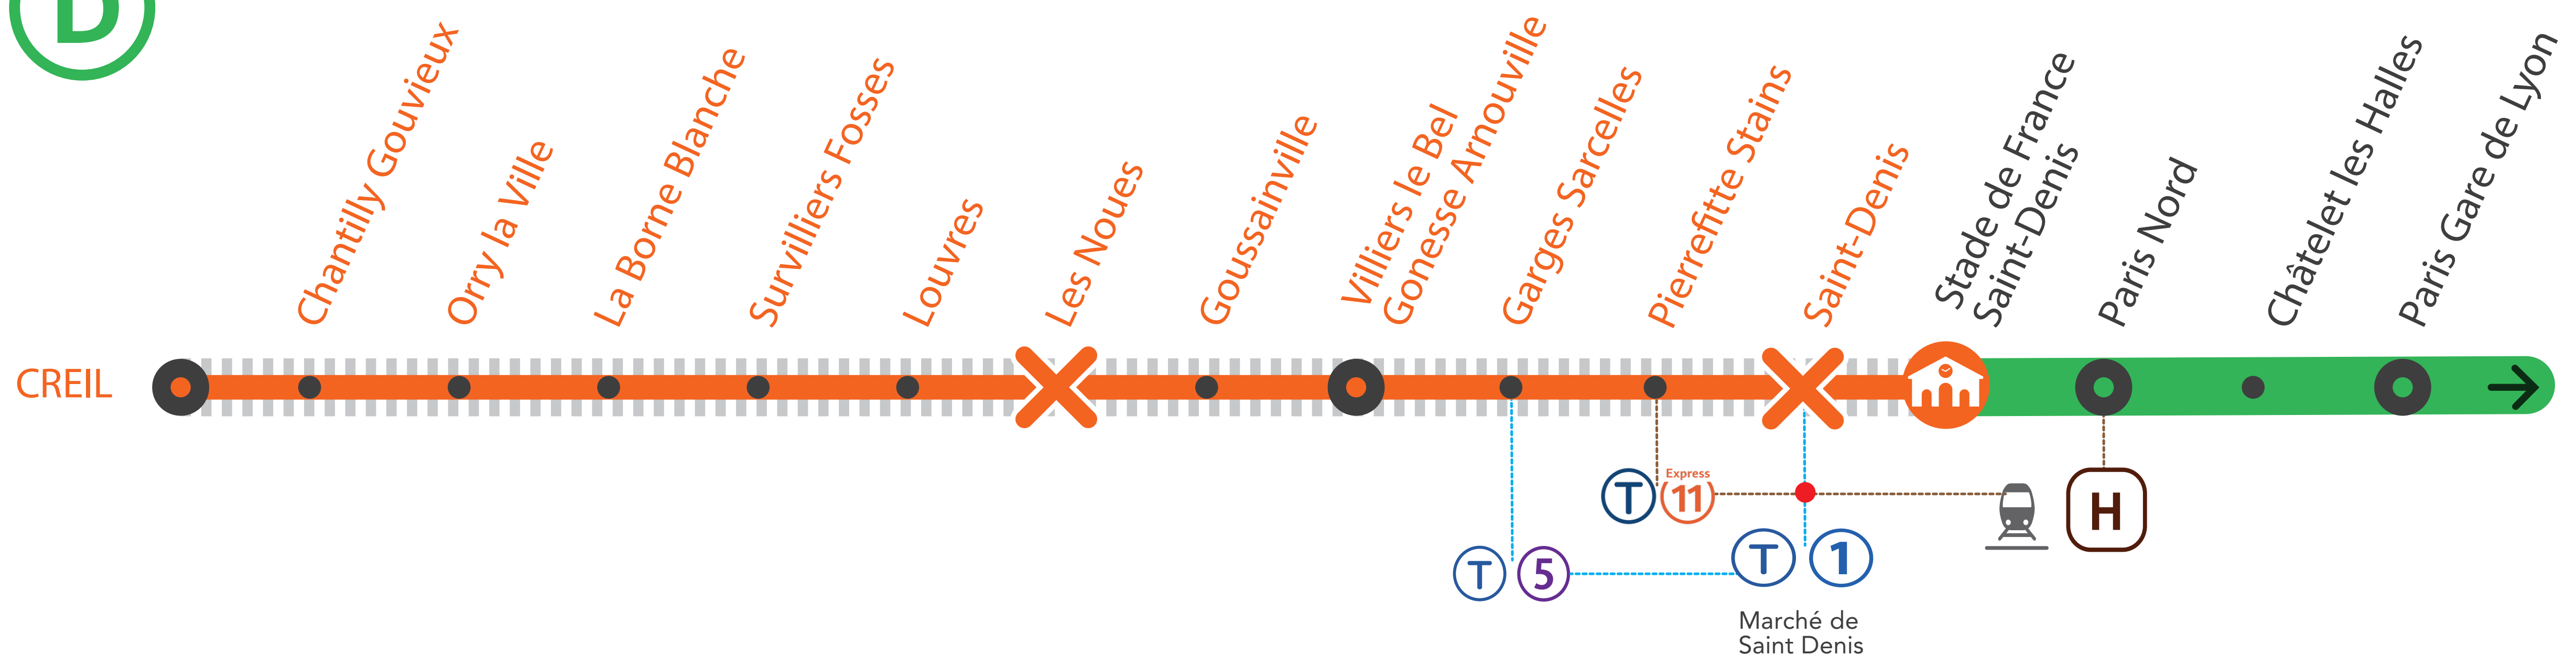

INFO TRAVAUX

WEEK
END

RER D FERMÉ AUCUN TRAIN ENTRE STADE DE FRANCE ET CREIL

MOINS DE TRAINS ENTRE STADE DE FRANCE* ET PARIS GARE DE LYON

* VIGILANCE CERTAINS TRAINS SONT TERMINUS CHÂTELET-LES-HALLES

OCT.

3

et 4

+ D'INFORMATION

- sur l'assistant (Appli) SNCF
- sur [transilien.com](https://www.transilien.com)
- sur [maligneD.transilien.com](https://www.maligneD.transilien.com)
- en gare
- sur [@RERD_SNCF](https://twitter.com/RERD_SNCF)

Gare non desservie par le bus

Terminus et Origine des trains

Portion de ligne fermée

Bus de substitution

BUS DE SUBSTITUTION / ALLONGEMENT DE TRAJET

Stade de France
Saint-Denis

Creil + 60 MIN