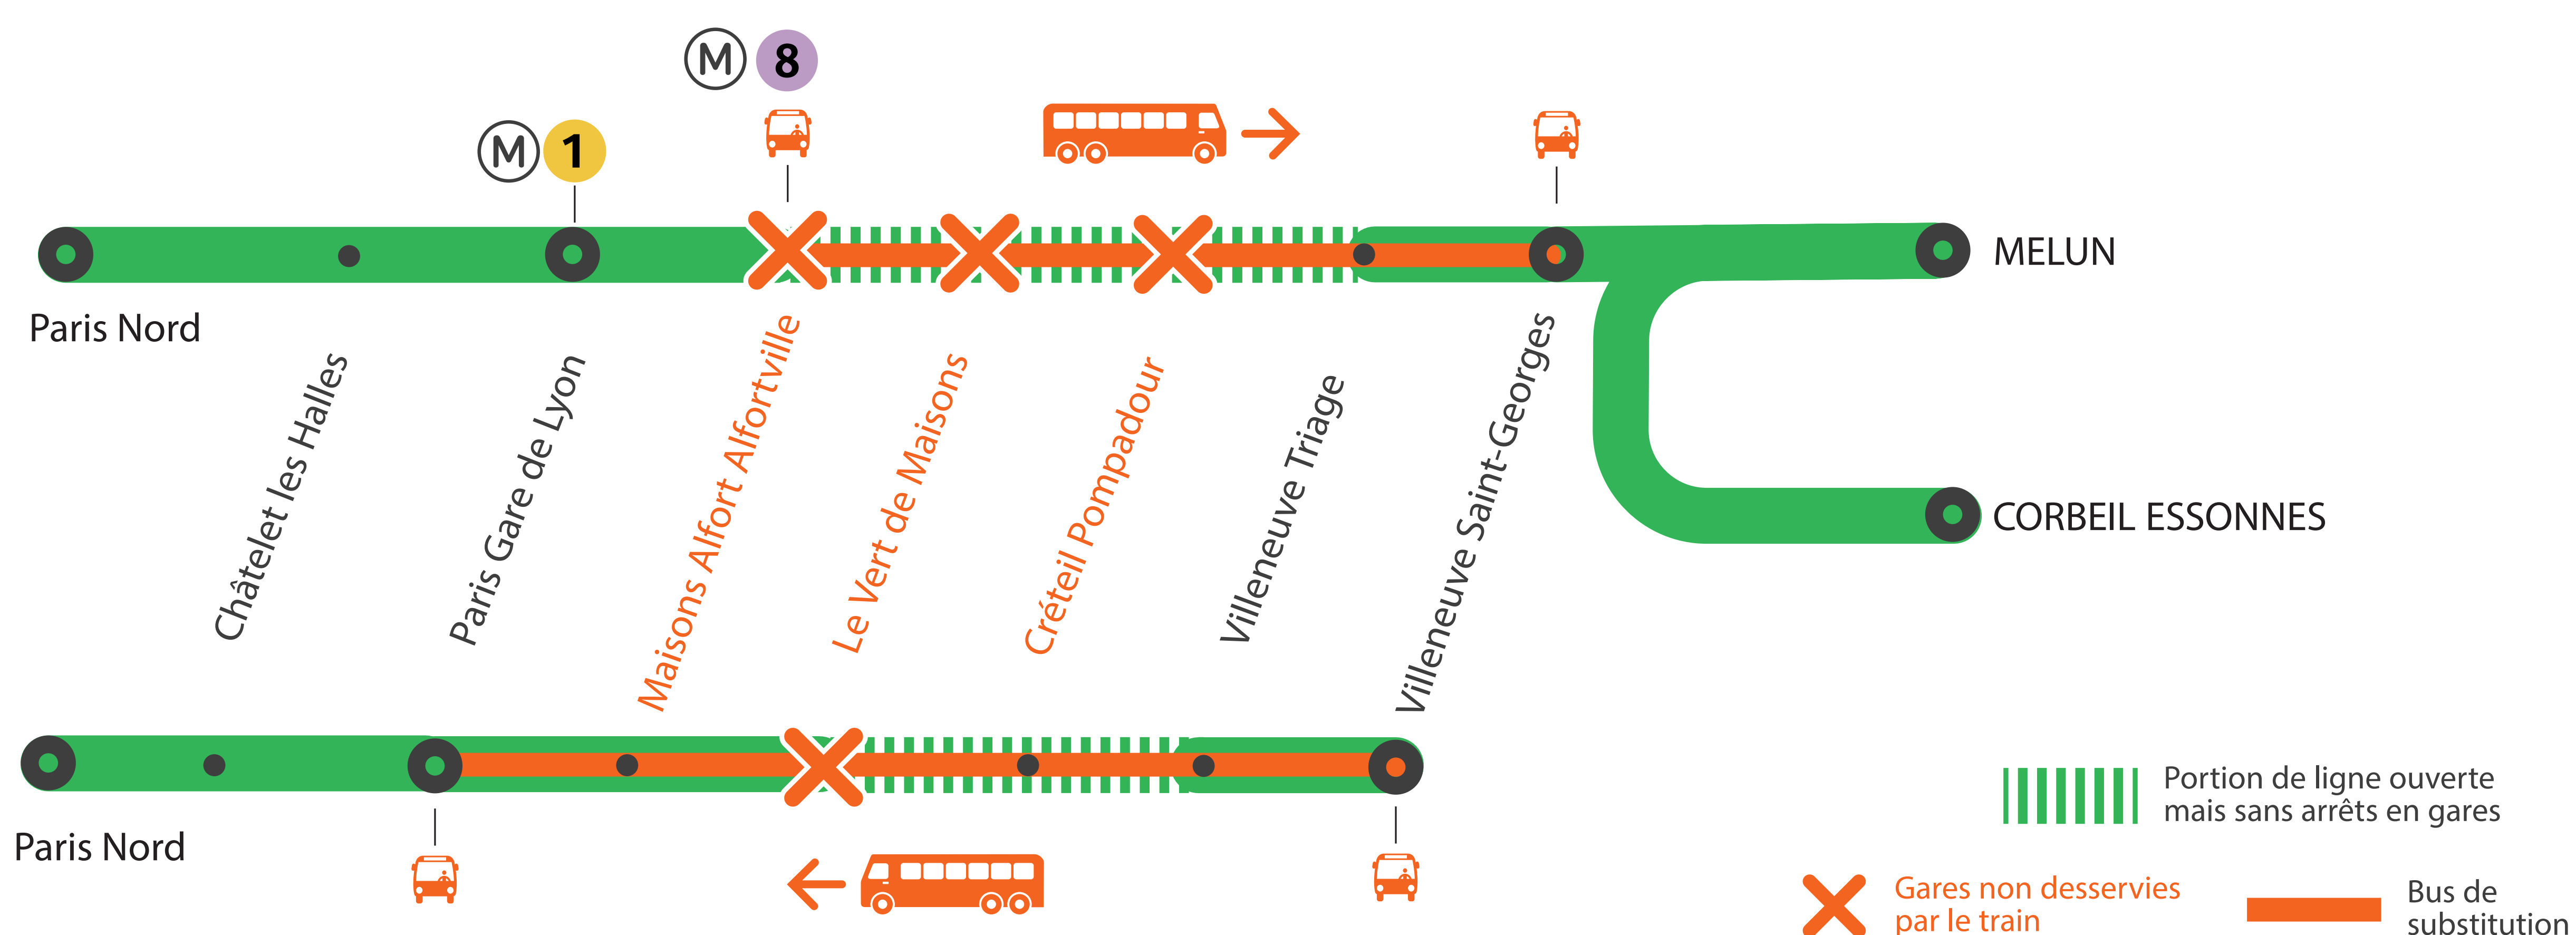

INFO TRAVAUX

WEEK
END

MOINS DE TRAINS ENTRE PARIS GARE DE LYON ET VILLENEUVE-ST-GEORGES

GARES NON DESSERVIES ENTRE PARIS GARE DE LYON ET VILLENEUVE ST GEORGES

OCT.

3
et 4

+ D'INFORMATION

- sur l'assistant (Appli) SNCF
- sur transilien.com
- sur maligneD.transilien.com
- en gare
- sur @RERD_SNCF

ALLONGEMENT DU TEMPS DE TRAJET

🕒 30 MINUTES