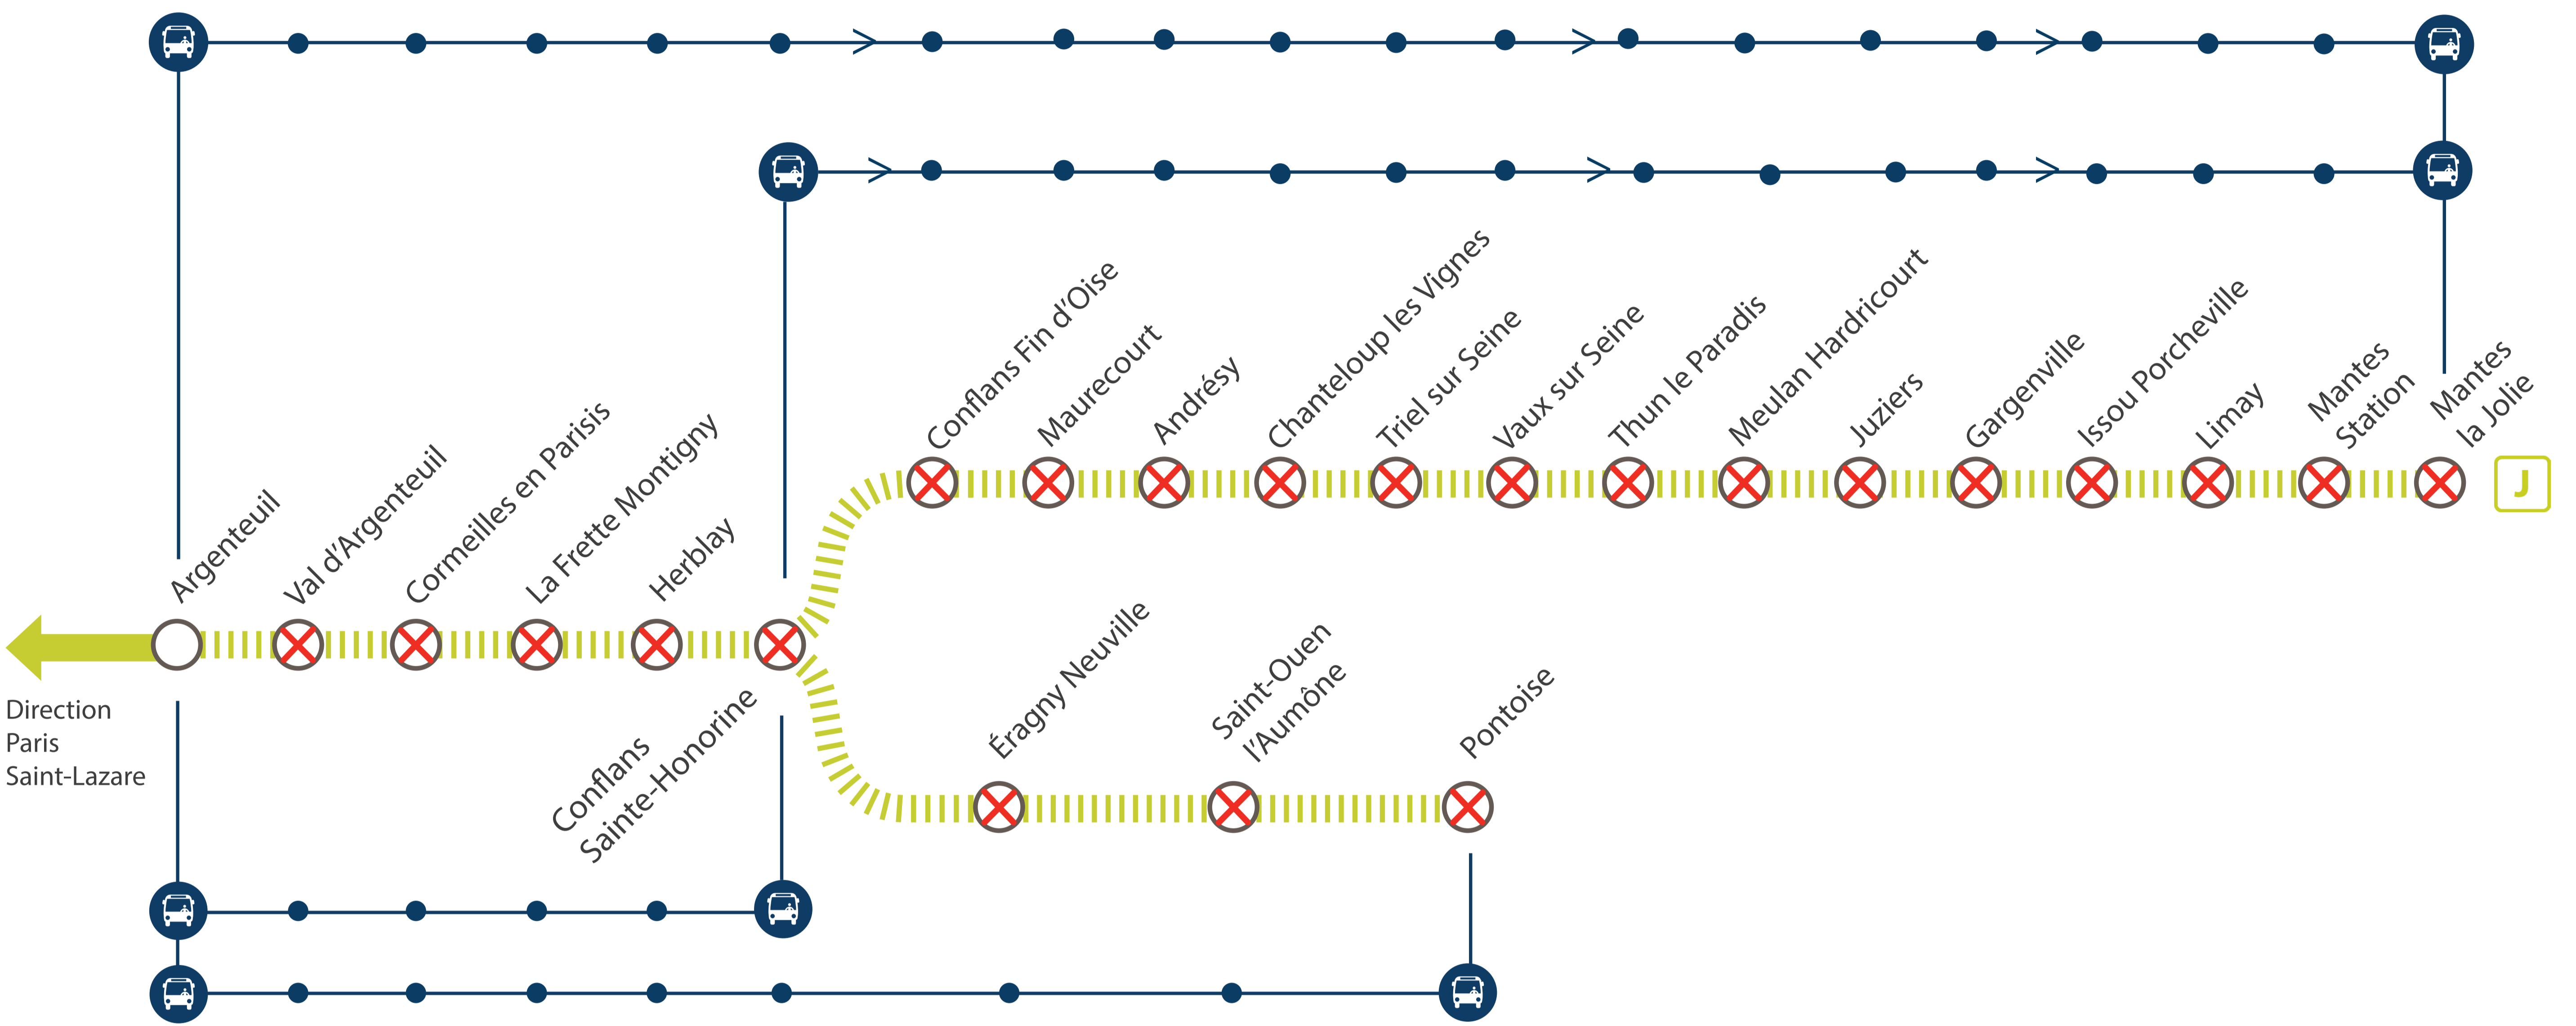

LIGNE J FERMÉE

EN SEMAINE À PARTIR DE 20H50

ENTRE ARGENTEUIL & CONFLANS SAINTE-HONORINE / PONTOISE / MANTES LA JOLIE

SEPT.
21
au **30**

OCT.
1^{er}
au **16**

+ D'INFOS

- sur le fil Twitter
- sur le blog de la ligne
- en gare
- sur Transilien.com

Pourquoi ces travaux ?

Des travaux ont lieu sur vos lignes afin d'effectuer la maintenance et la régénération des voies.

⊗ Gare non desservie en train | - - - - - Aucun train de la ligne J | 🚌 Bus de remplacement SNCF

🚌 ARGENTEUIL > MANTES LA JOLIE (OMNIBUS) +90 MIN

AU DÉPART DE	JOURS	PREMIERS DÉPARTS	DERNIERS DÉPARTS	FRÉQUENCES
Argenteuil	Semaine	22 : 44		
GARES DESSERVIES				
• ARGENTEUIL • LE VAL D'ARGENTEUIL • CORMEILLES EN PARISIS • LA FRETTE MONTIGNY • HERBLAY • CONFLANS SAINTE- HONORINE • CONFLANS FIN D'OISE • MAURECOURT • ANDRESY • CHANTELOUP-LES-VIGNES • TRIEL-SUR-SEINE • THUN-LE-PARADIS • MEULAN HADRICOURT • JUZIERS • GARGENVILLE • ISSOU-PORCHEVILLE • LIMAY • MANTES STATION • MANTES LA JOLIE				

🚌 CONFLANS SAINTE-HONORINE > MANTES LA JOLIE (OMNIBUS) +40 MIN

AU DÉPART DE	JOURS	PREMIERS DÉPARTS	DERNIERS DÉPARTS	FRÉQUENCES
Conflans Sainte-Honorine	Semaine	22 : 37	23 : 30	1 heure
GARES DESSERVIES				
• CONFLANS SAINTE- HONORINE • CONFLANS FIN D'OISE • MAURECOURT • ANDRESY • CHANTELOUP-LES-VIGNES • TRIEL-SUR-SEINE • THUN-LE-PARADIS • MEULAN HADRICOURT • JUZIERS • GARGENVILLE • ISSOU-PORCHEVILLE • LIMAY • MANTES STATION • MANTES LA JOLIE				