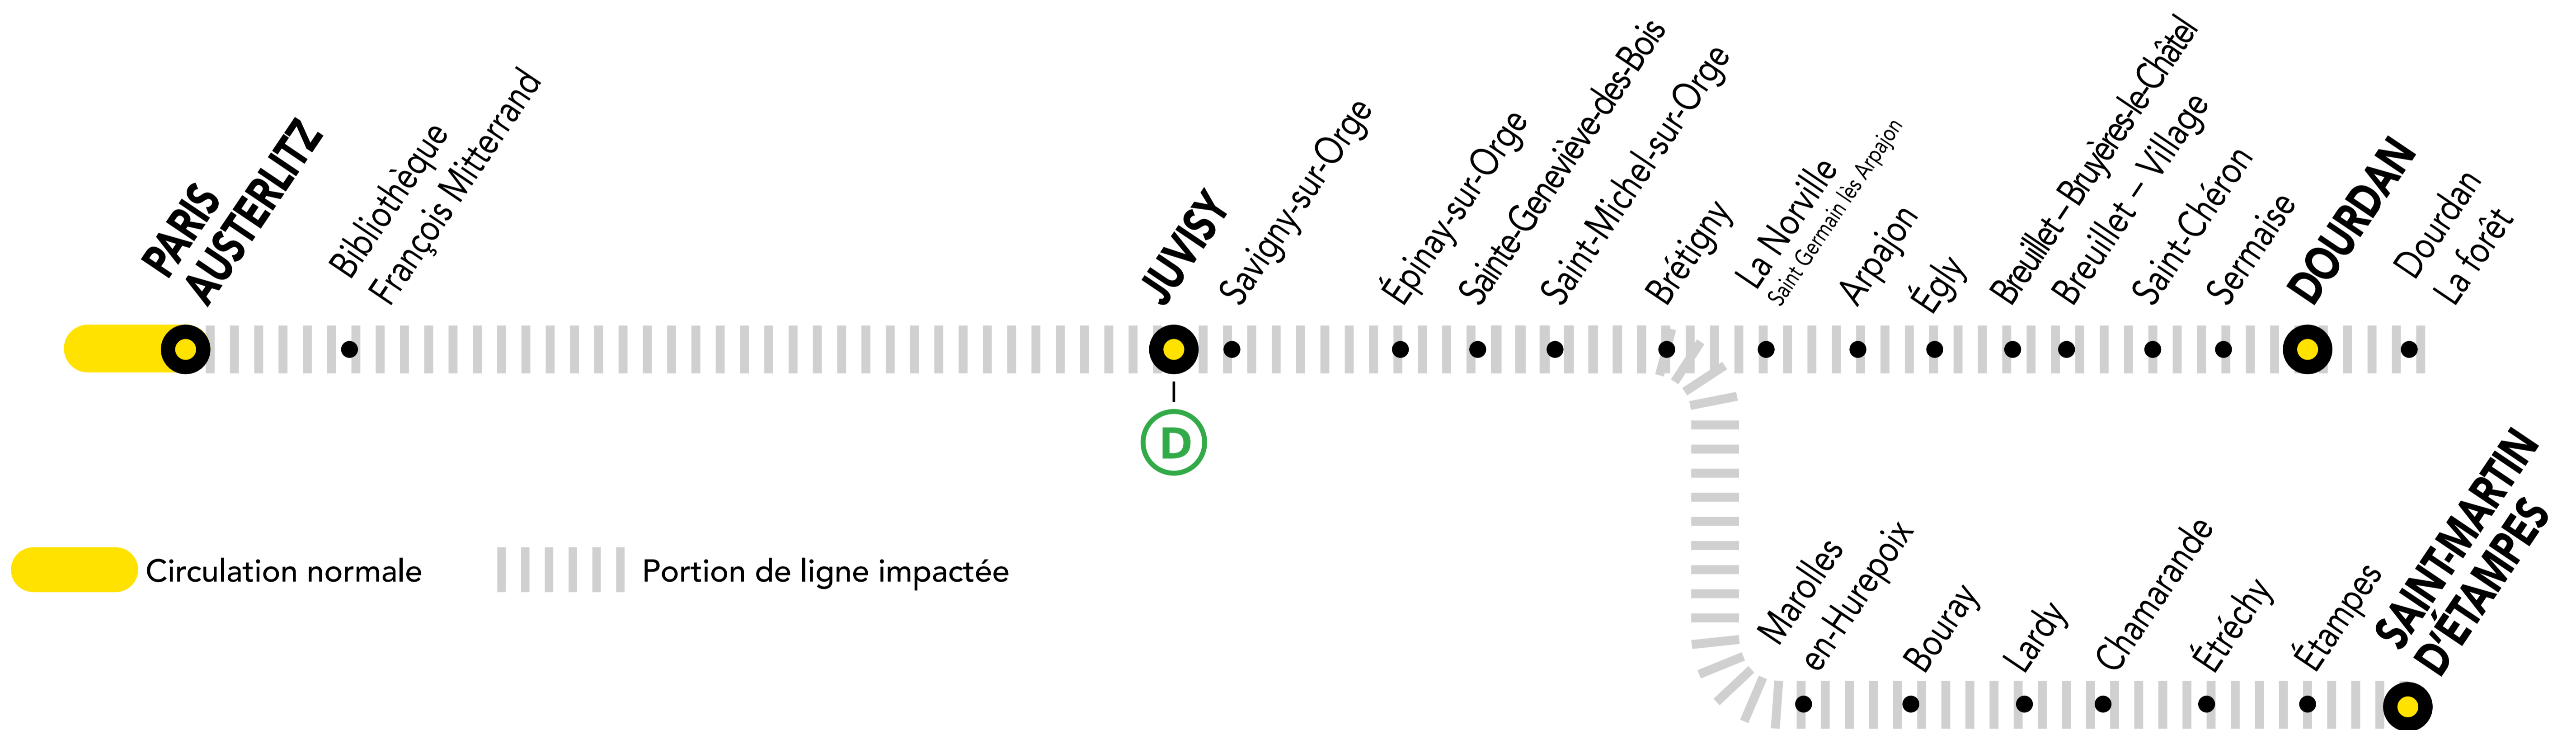

INFO TRAVAUX

SEPT.
**12 et
19**

SAMEDI

+ D'INFORMATION

- au guichet
- sur les applis SNCF et Ma Ligne C
- sur transilien.com
- sur malignec.transilien.com

AUCUN TRAIN AVANT 05H32 ENTRE PARIS-AUSTERLITZ ET SAINT-MARTIN D'ÉTAMPES

AUCUN TRAIN AVANT 05H48 ENTRE PARIS-AUSTERLITZ ET DOURDAN

PREMIERS TRAINS À CIRCULER NORMALEMENT

Gares de départ par ordre alphabétique	EN DIRECTION DE	PREMIER TRAIN	TYPE DE TRAIN
Brétigny	➔ Dourdan	06:20	DEBA
	➔ Paris - Austerlitz	04:38	ORDO
Dourdan	➔ Saint-Martin d'Étampes	06:05	ELBA
	➔ Paris - Austerlitz	04:08	ORDO
Juvisy	➔ Dourdan	06:03	DEBA
	➔ Paris - Austerlitz	04:55	ORDO
Paris - Austerlitz	➔ Saint-Martin d'Étampes	05:48	ELBA
	➔ Dourdan	05:48	DEBA
	➔ Brétigny	05:32	ELBA
	➔ Juvisy	05:32	ELBA
Saint-Martin d'Étampes	➔ Paris - Austerlitz	05:32	ELBA
	➔ Paris - Austerlitz	04:24	ORET

#LeReseauAvanceIDF

S37 et S38 - PAZ-D-SME - Samedi 12 et 19 septembre 2020