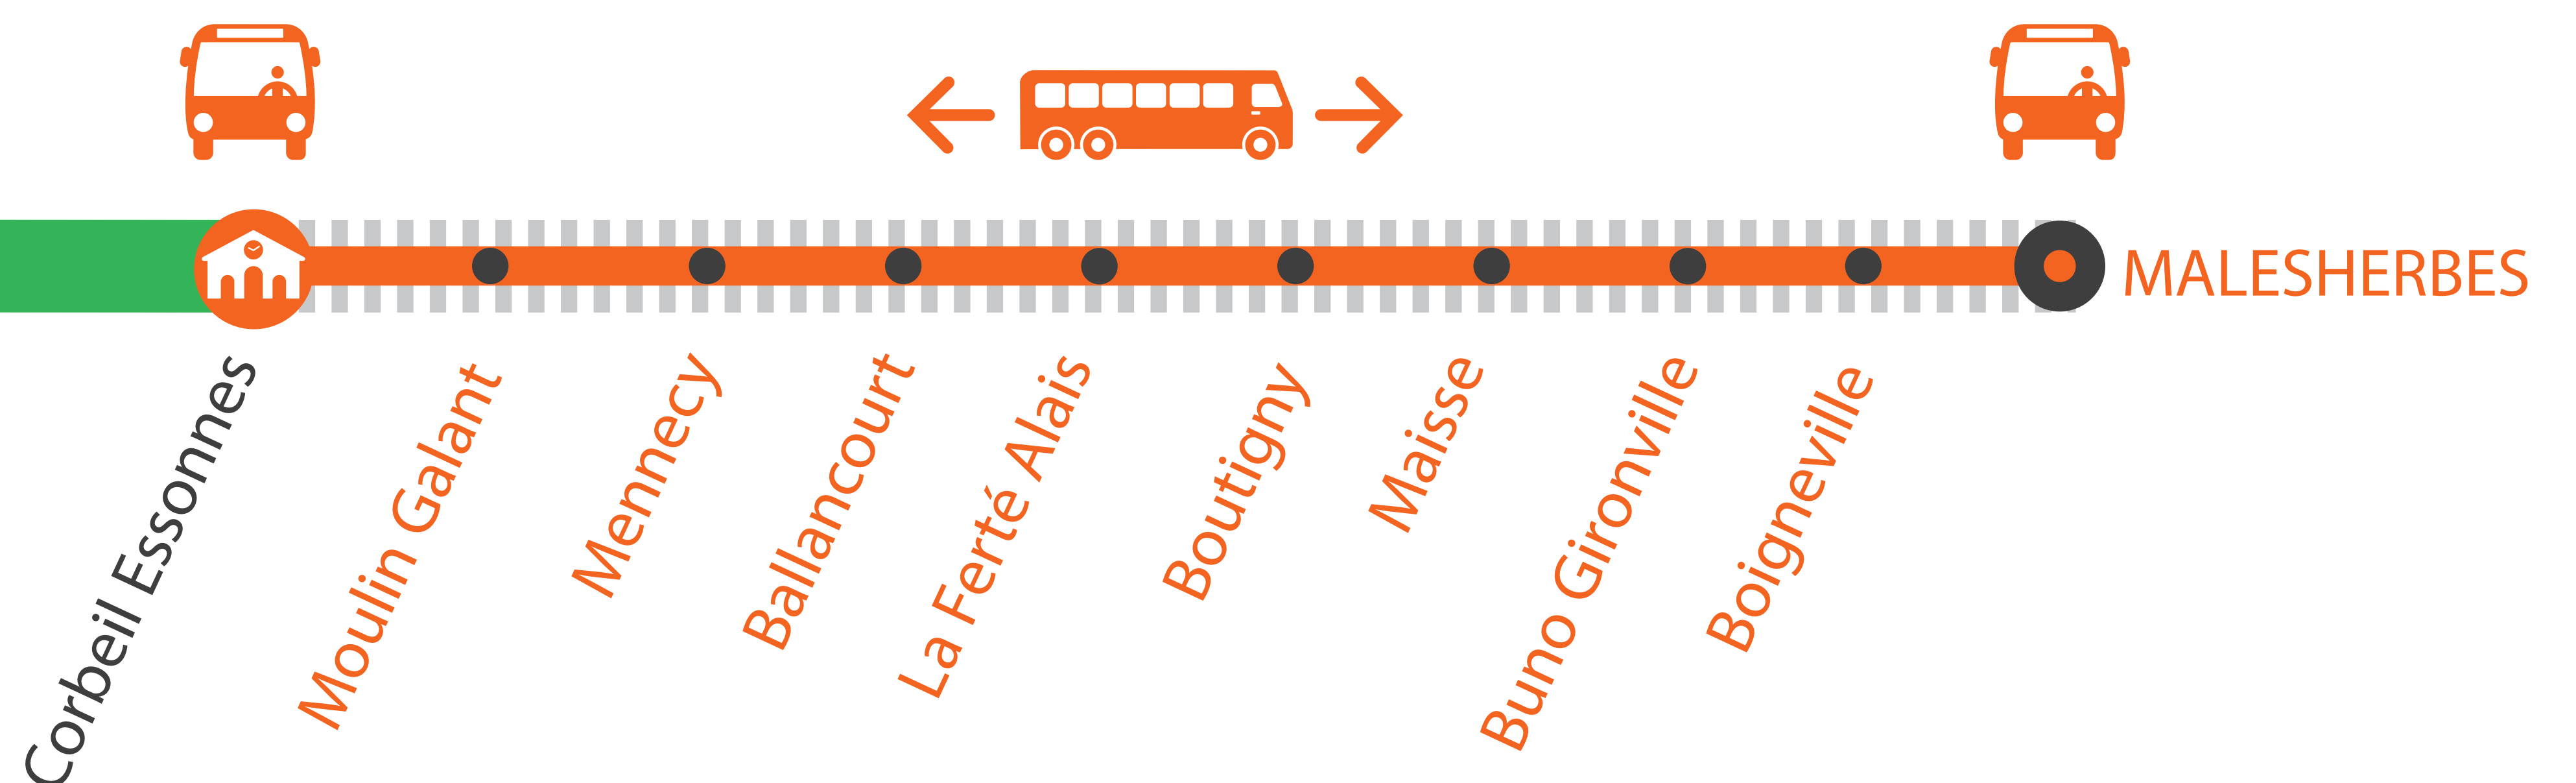

## AUCUN TRAIN ENTRE CORBEIL ESSONNES ET MALESHERBES DE 10H30 À 14H

SEPT.

21  
au 25

Terminus et  
origine des trains

Portion de  
ligne fermée

Bus de  
substitution

### BUS DE SUBSTITUTION / ALLONGEMENT DE TRAJET

Corbeil  
Essonnes

Malesherbes **1H05**