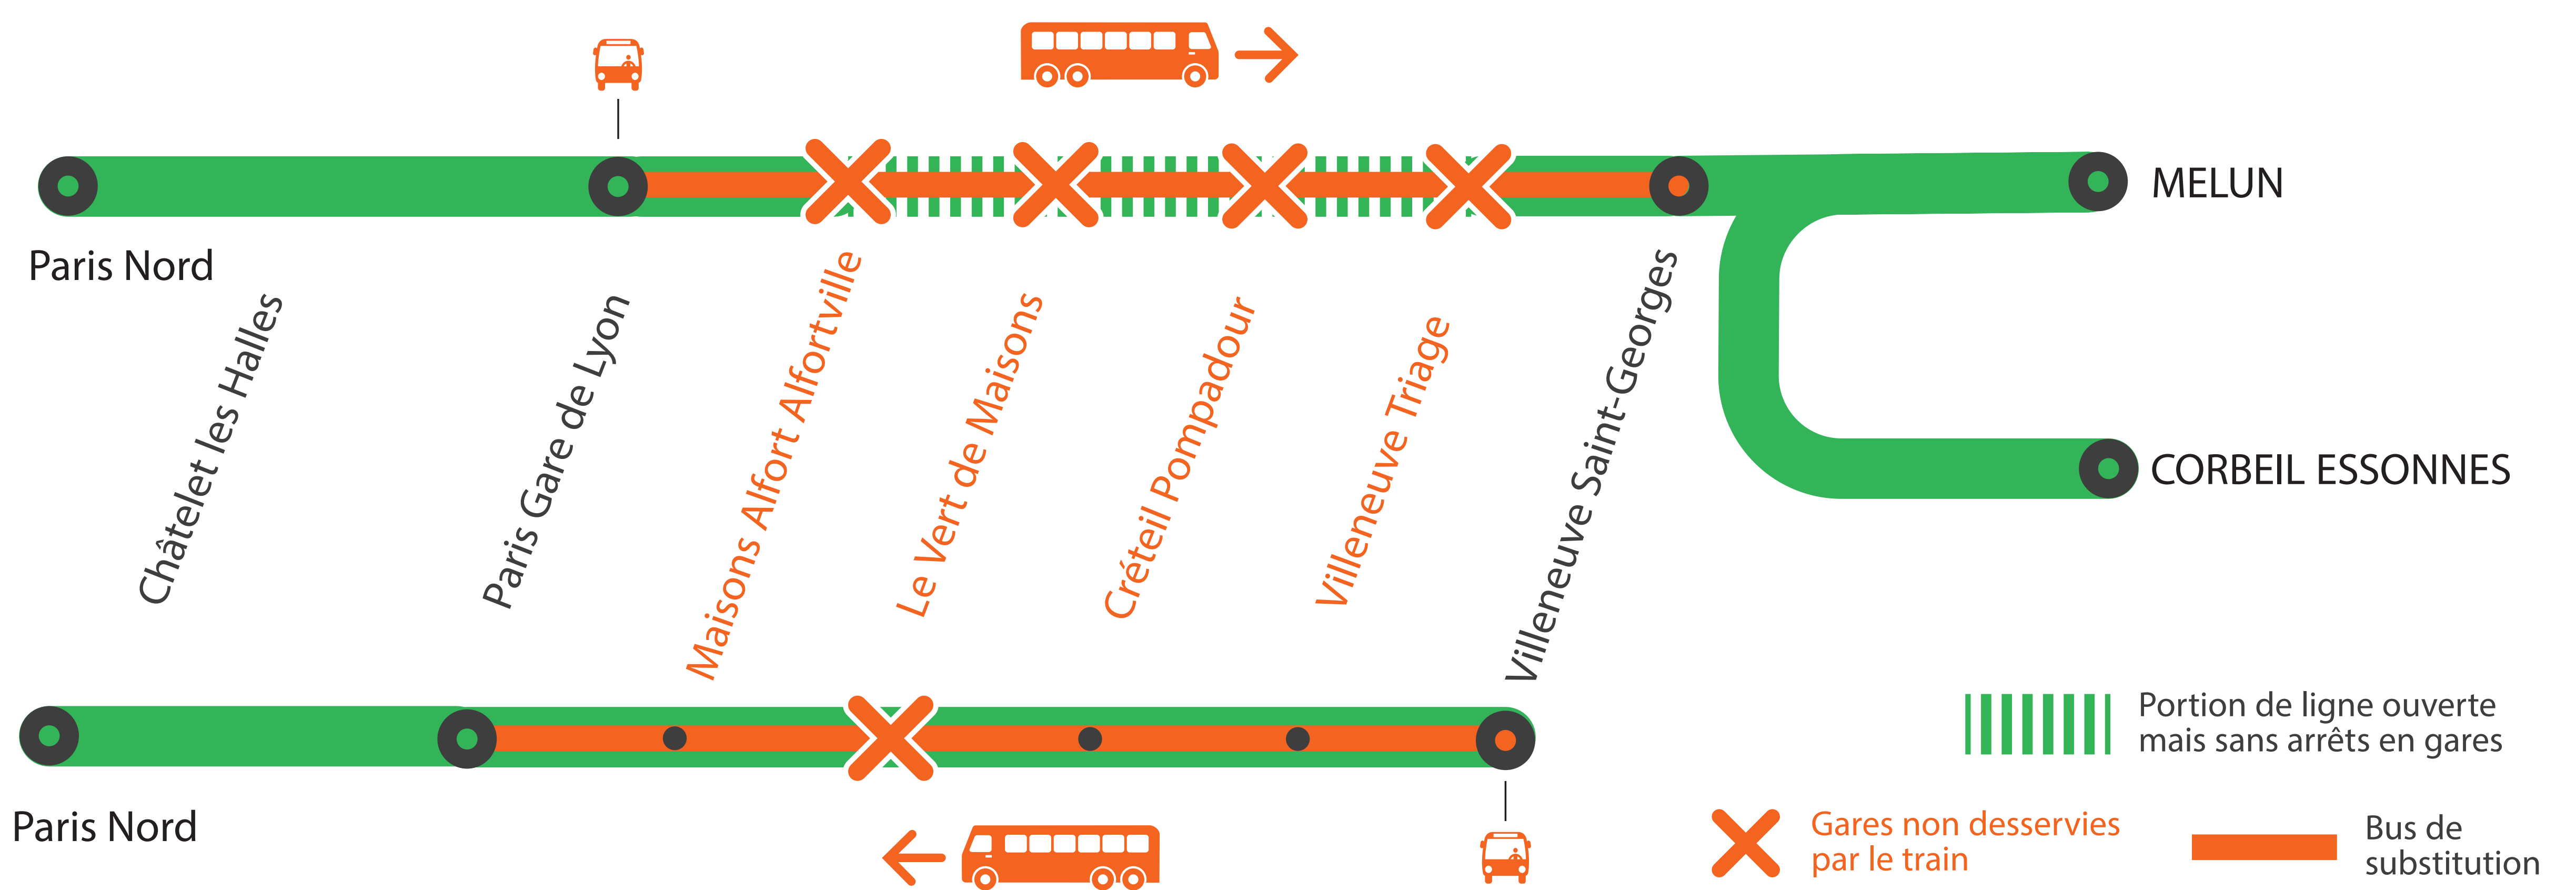

## GARES NON DESSERVIES ENTRE PARIS GARE DE LYON ET VILLENEUVE-ST-GEORGES DE 22H45 À 4H50

SEPT.

21  
au 25

### BUS DE SUBSTITUTION / ALLONGEMENT DE TRAJET

Paris  
Gare de Lyon

Villeneuve  
Saint-Georges

**+40 MIN**