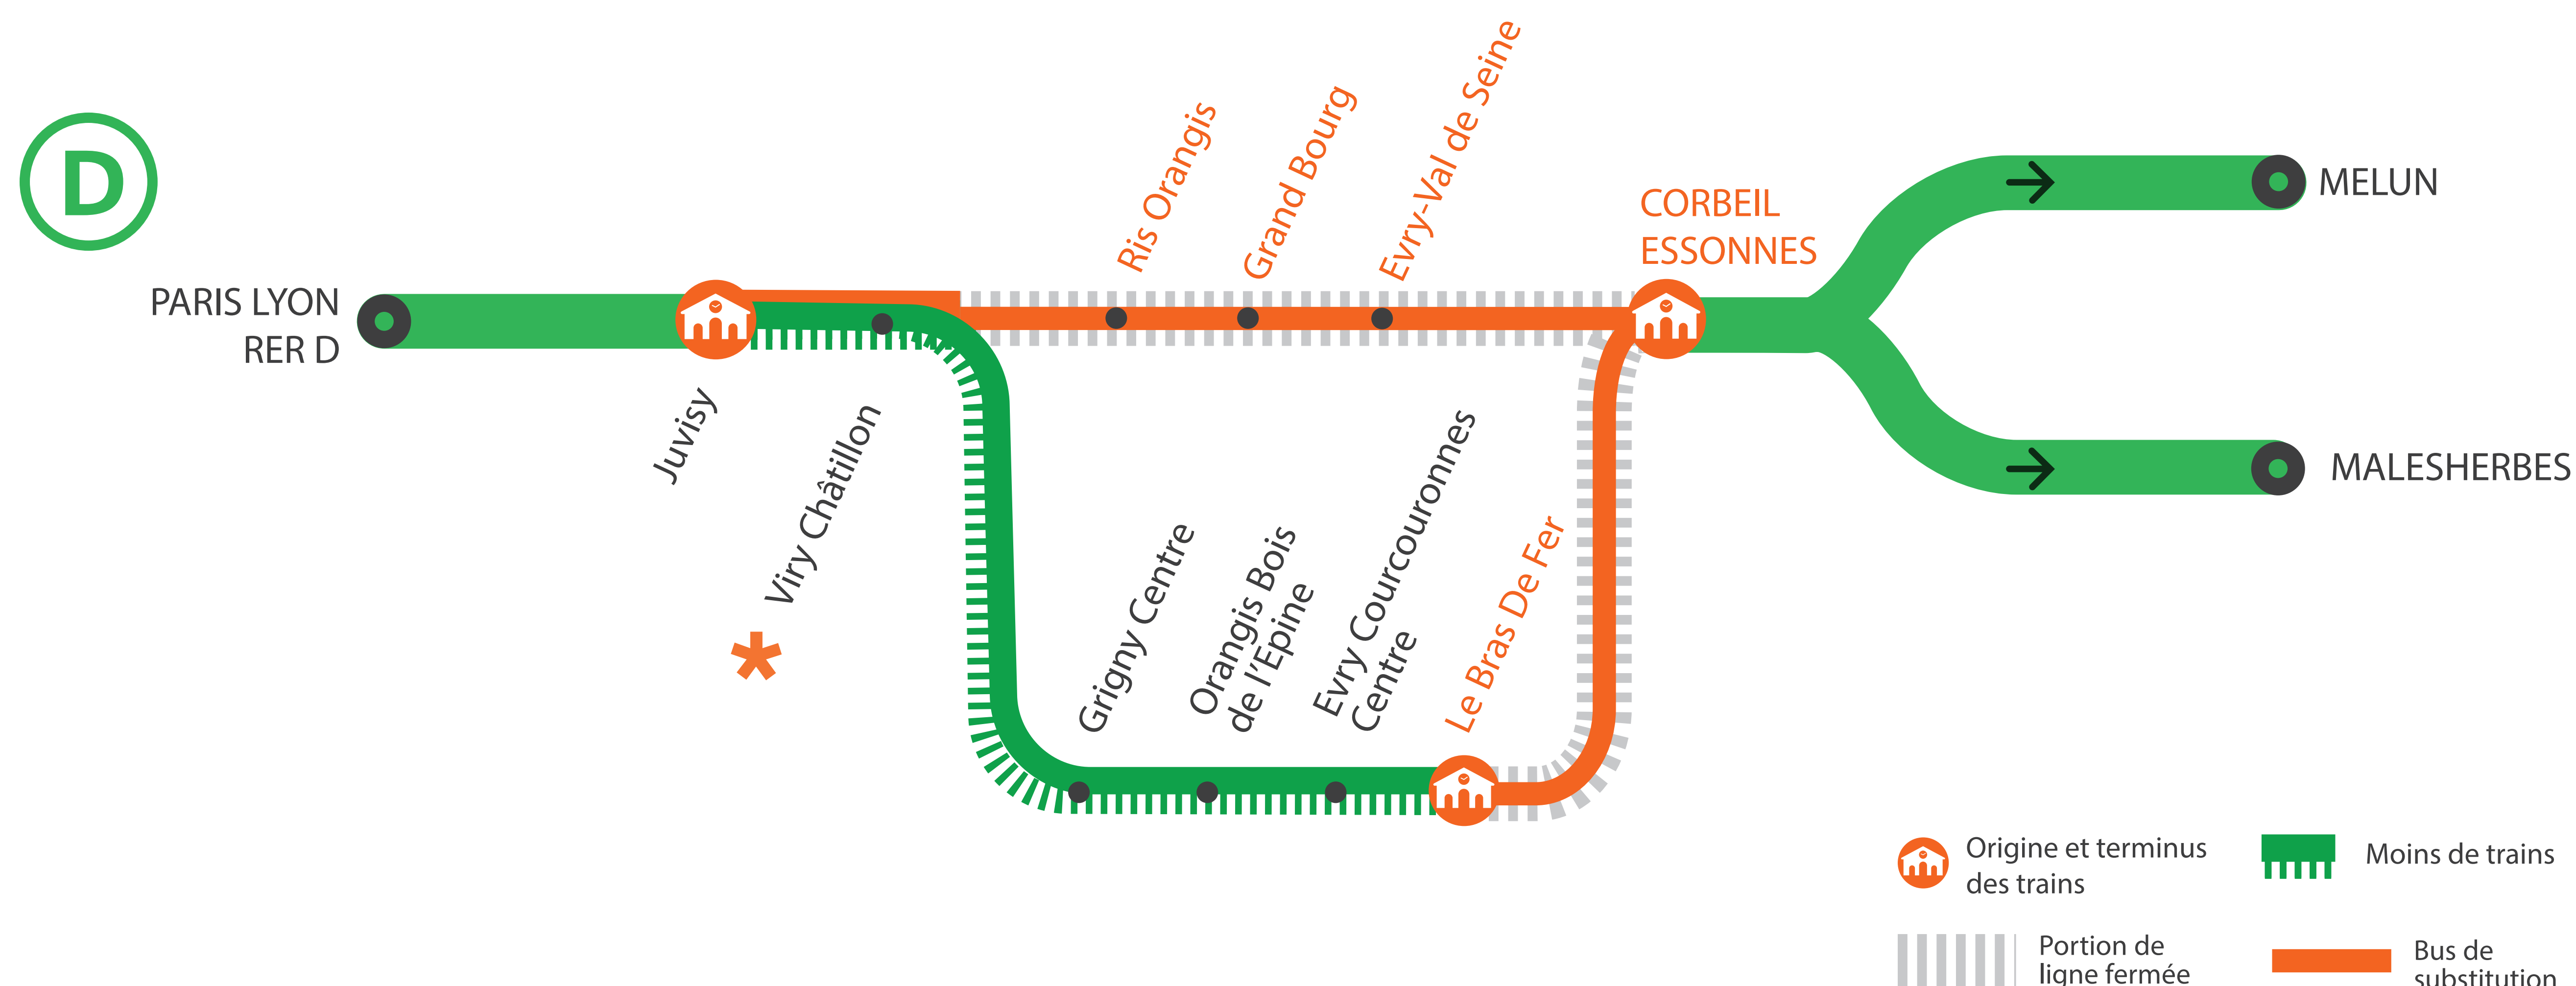

# INFO TRAVAUX

**AUCUN TRAIN**  
ENTRE JUVISY  
ET CORBEIL ESSONNES VIA RIS ORANGIS

**AUCUN TRAIN**  
ENTRE LE BRAS DE FER  
ET CORBEIL ESSONNES

**MOINS DE TRAINS**  
ENTRE JUVISY VIA EVRY COURCOURONNES  
ET LE BRAS DE FER

\* La gare de Viry Châtillon n'est pas desservie en direction de Le Bras de Fer

SEPT.

26  
et 27

- - **Un train sur quatre** circule entre Juvisy et Le Bras de Fer.
- Les trains à destination et en provenance de Malesherbes et Melun sont **origine et terminus à Corbeil Essonnes**.