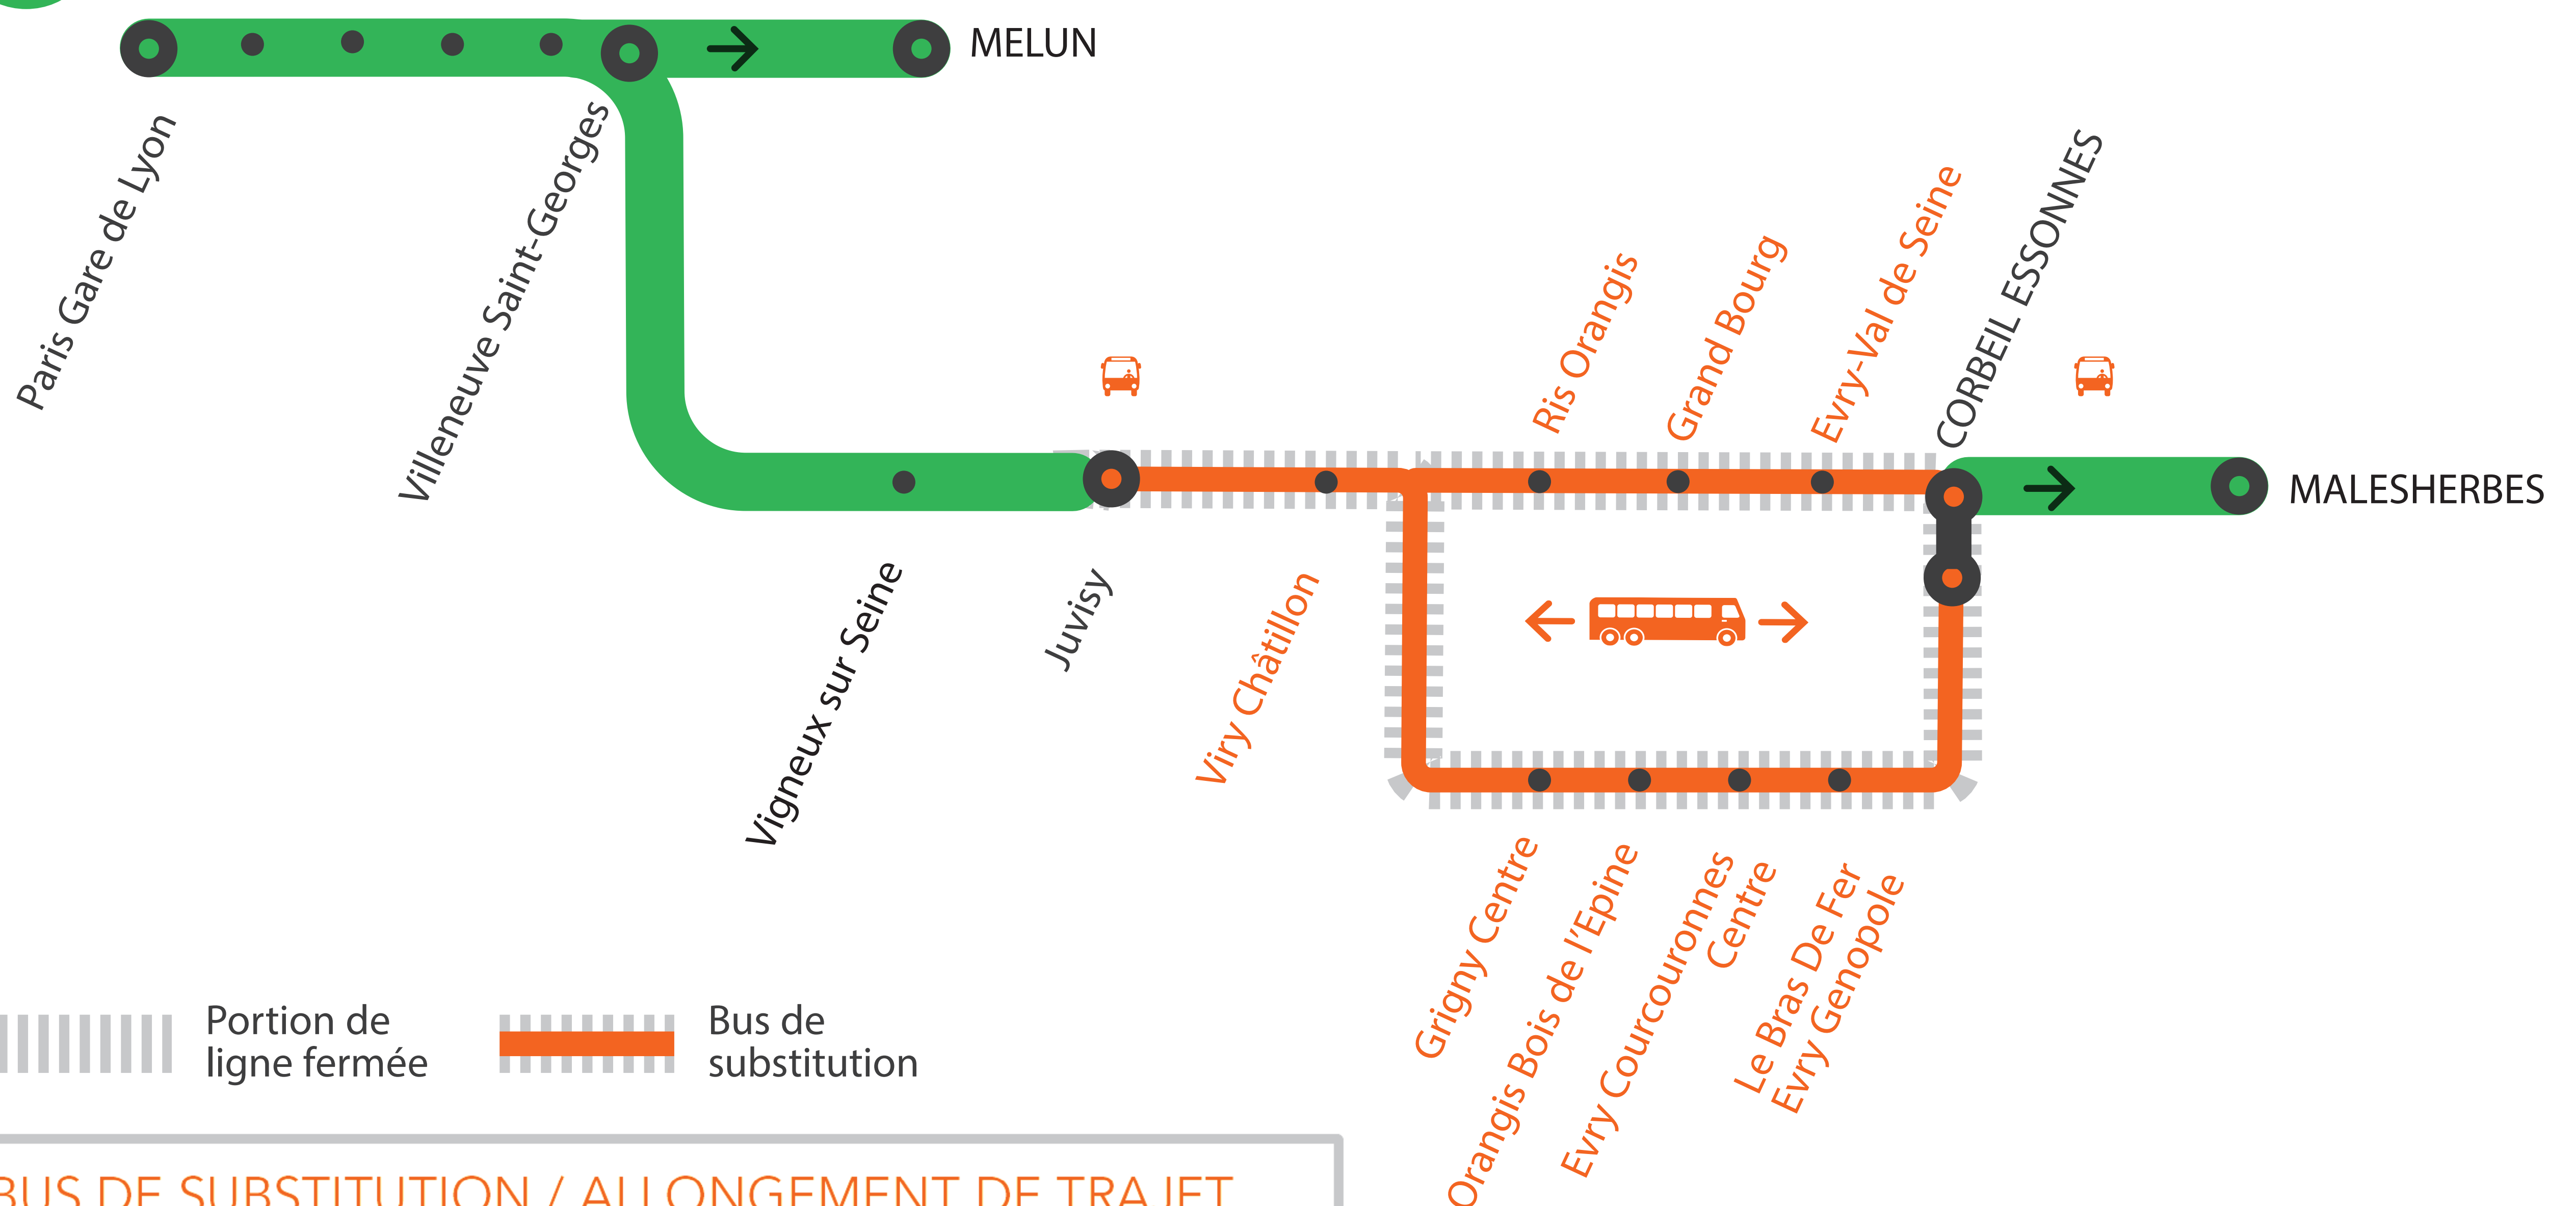

INFO TRAVAUX

LIGNE D FERMÉE

ENTRE JUVISY ET CORBEIL ESSONNES À PARTIR DE 23H20

JUSQU'À LA FIN DE SERVICE EN DIRECTION DE PARIS GARE DE LYON
JUSU'À 5H15 EN DIRECTION DE CORBEIL ESSONNES

GARES NON DESSERVIES

ENTRE VIRY CHÂTILLON ET CORBEIL ESSONNNES *via Evry Courcouronnes* À PARTIR DE 23H

SEPT.

21
au 25

+ D'INFORMATION

- sur l'assistant (Appli) SNCF
- sur [transilien.com](https://www.transilien.com)
- sur [maligneD.transilien.com](https://www.maligneD.transilien.com)
- en gare
- sur [@RERD_SNCF](https://twitter.com/RERD_SNCF)

BUS DE SUBSTITUTION / ALLONGEMENT DE TRAJET

- Juvisy Corbeil Essonnes
via Evry Courcouronnes **40 MIN**
- Juvisy Corbeil Essonnes
via Ris Orangis **35 MIN**