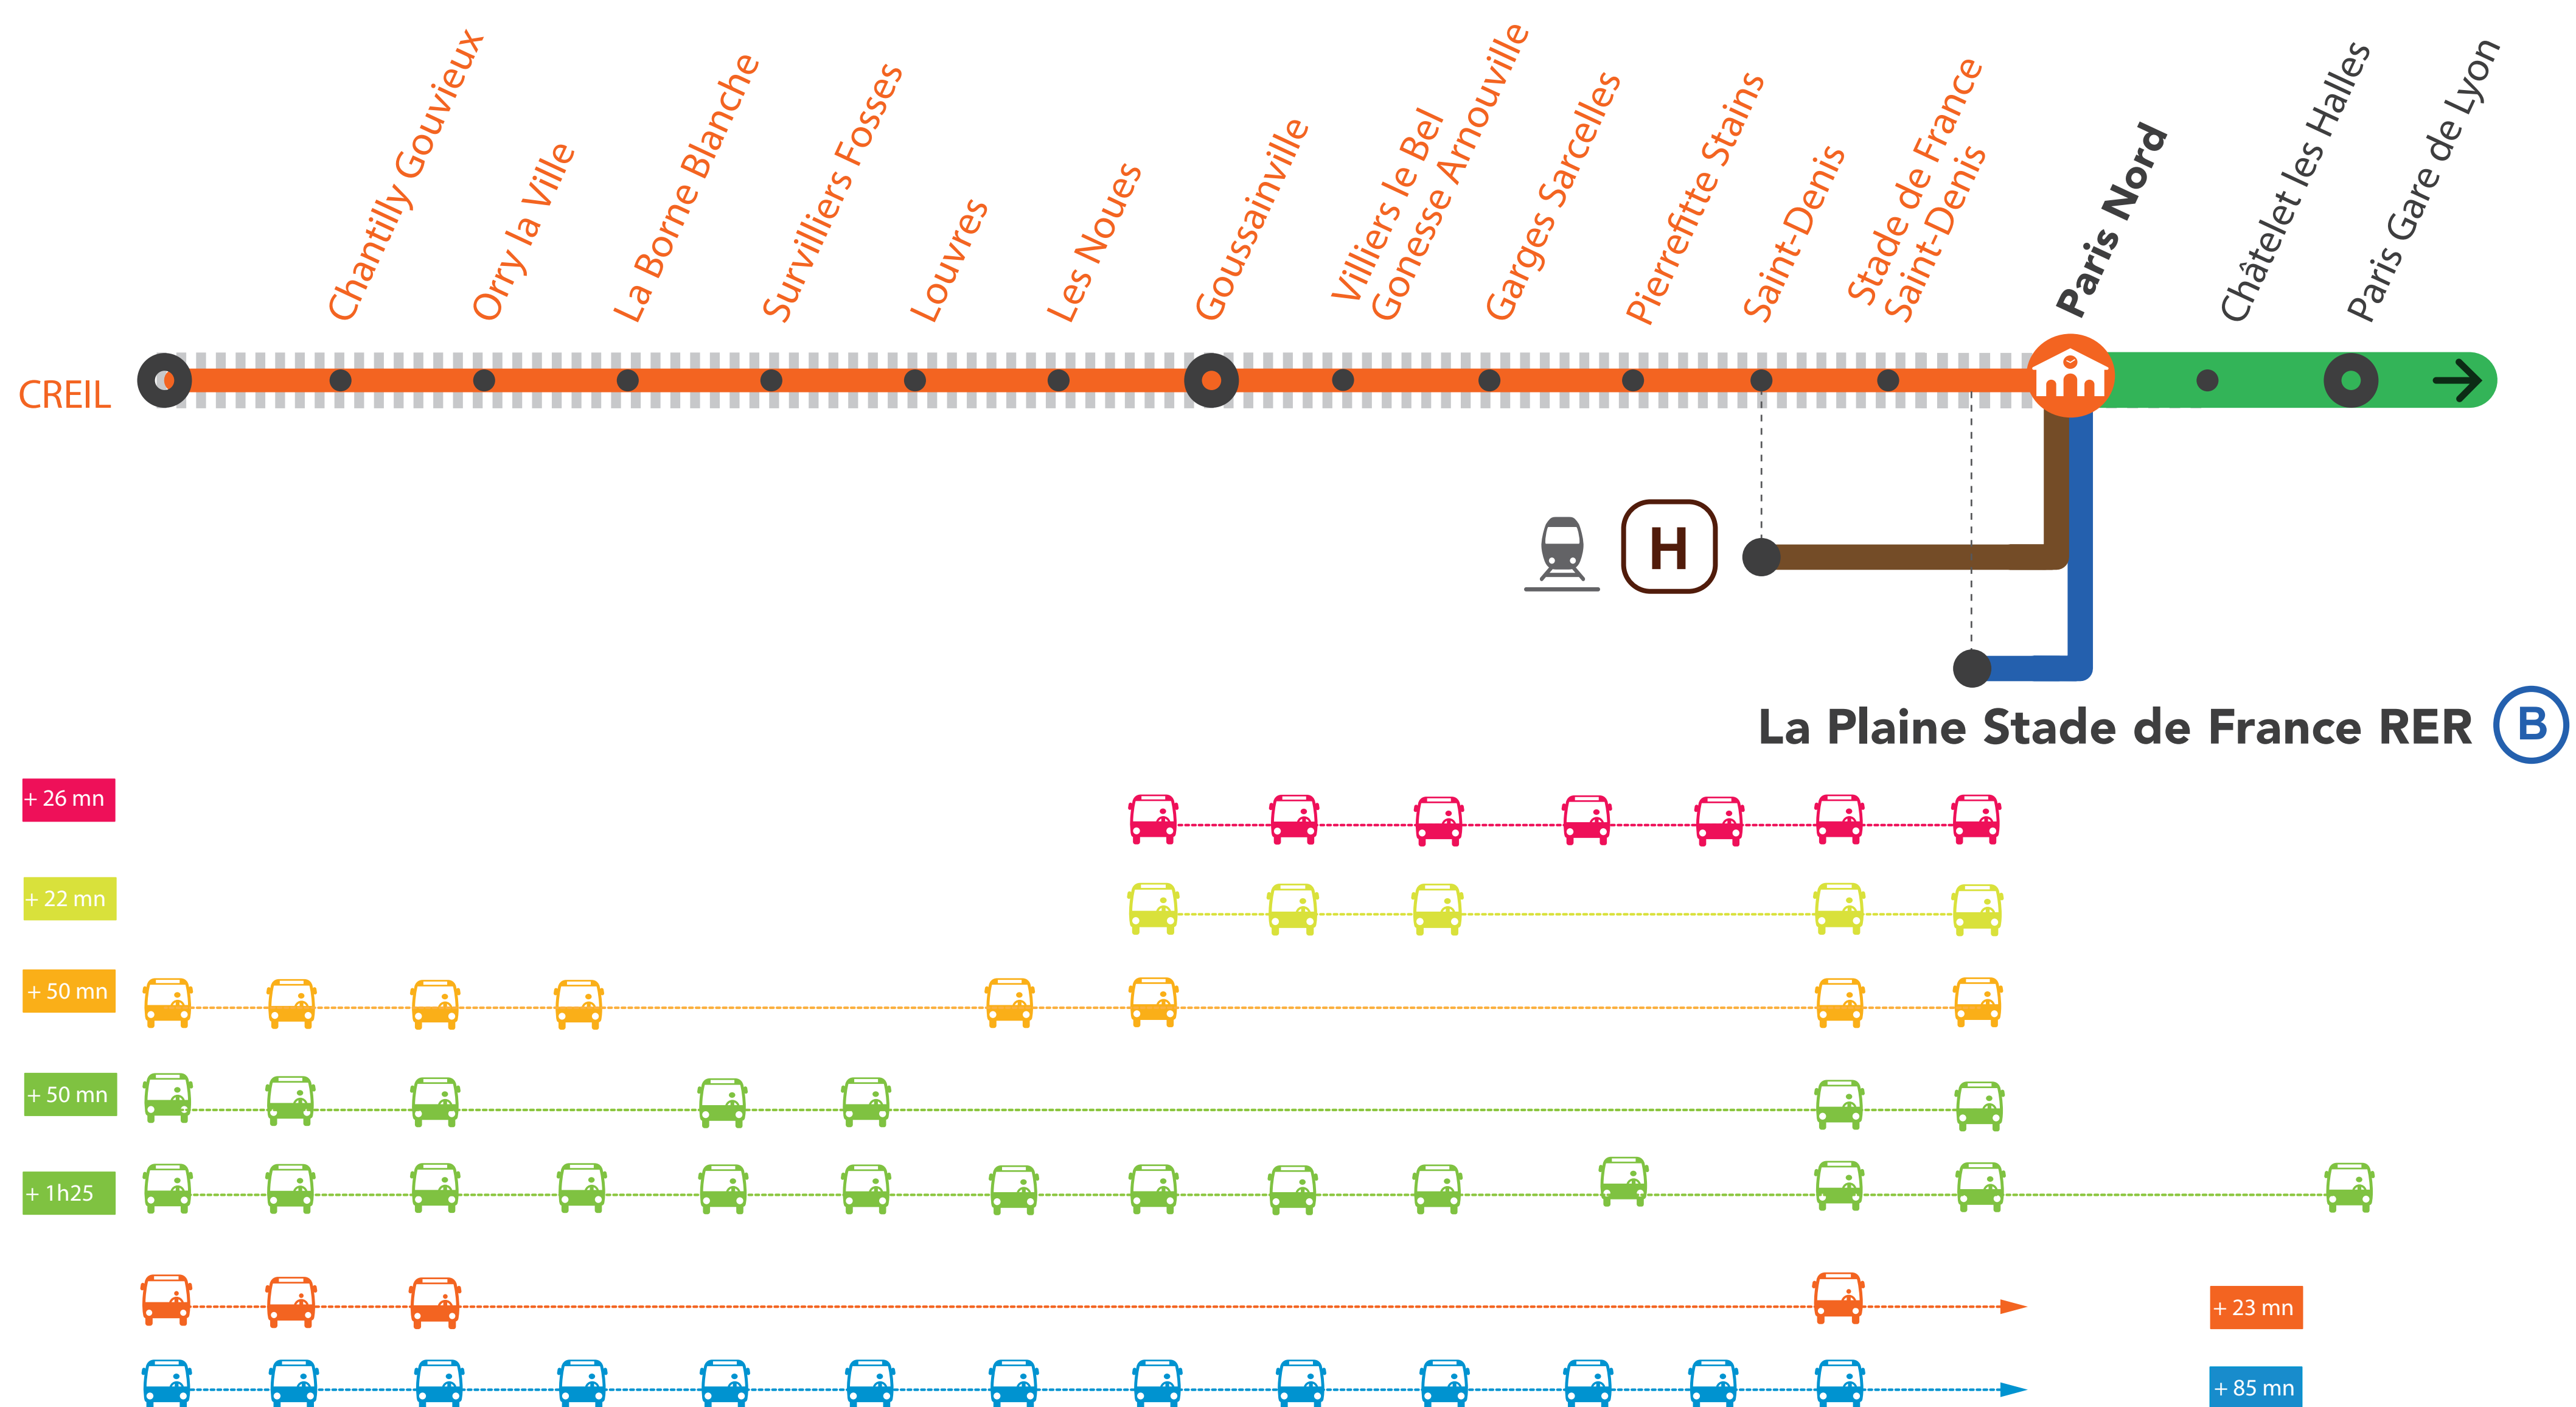

AUCUN TRAIN
ENTRE CREIL ET STADE DE FRANCE*
À PARTIR DE 23H30

AUCUN TRAIN
DE PARIS GARE DE LYON À CREIL
À PARTIR DE 23H55

AUCUN TRAIN
DE CREIL À PARIS GARE DE LYON
À PARTIR DE 0H20

* Départ des bus de la **Gare La Plaine Stade de France RER B** à partir de 00h20.

SEPT.

21
au 25

+ D'INFORMATION

- sur l'assistant (Appli) SNCF
- sur [transilien.com](https://www.transilien.com)
- sur [maligneD.transilien.com](https://www.maligneD.transilien.com)
- en gare
- sur [@RERD_SNCF](https://twitter.com/RERD_SNCF)

Terminus des trains

Portion de ligne fermée

Bus de substitution

Départ des bus de substitution