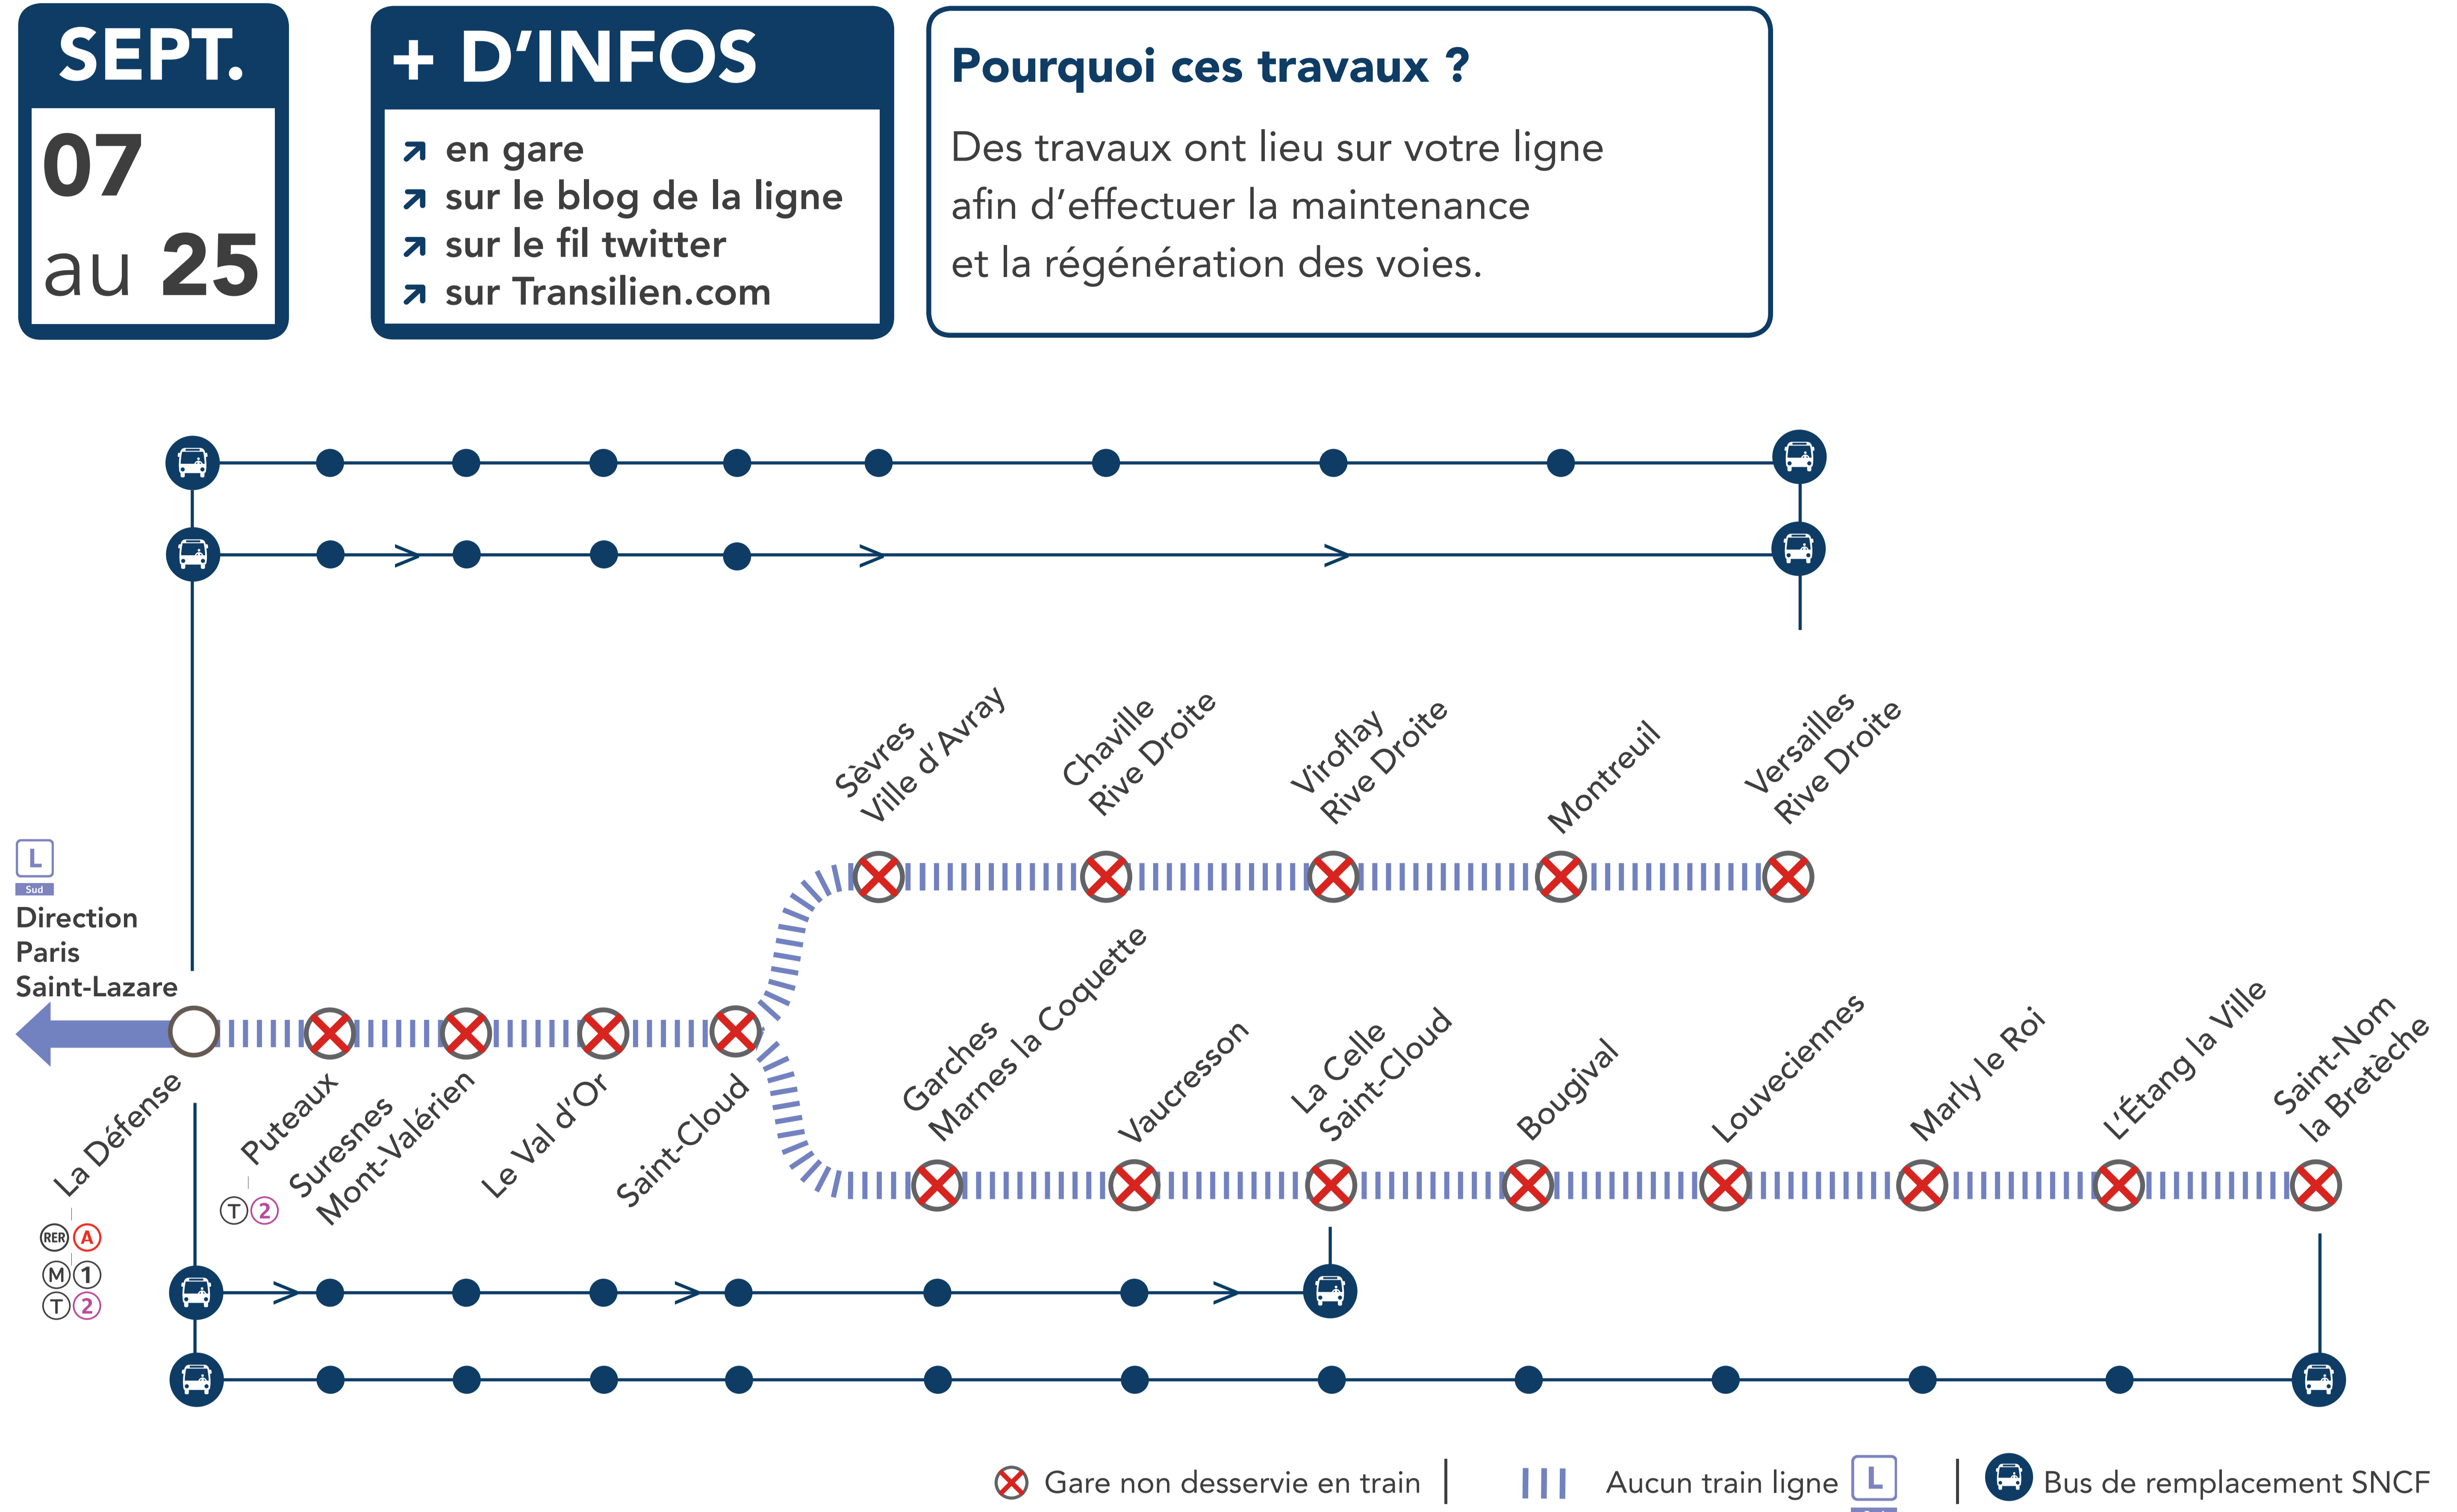

INFO TRAVAUX

INTERRUPTION DE CIRCULATION

Sud

LIGNE FERMÉE

EN SEMAINE À PARTIR DE 22H10

ENTRE LA DÉFENSE & VERSAILLES RIVE DROITE / SAINT-NOM LA BRETÈCHE

BUS DE REMPLACEMENT SNCF / ALLONGEMENT DU TEMPS DE TRAJET

La Défense	←	→	Versailles Rive Droite (omnibus)	+ 90 MIN	La Défense	←	→	Saint-Nom la Bretèche (omnibus)	+ 90 MIN
La Défense	←	→	Versailles Rive Droite (semi-direct)	+ 45 MIN	La Défense	←	→	La Celle Saint-Cloud (omnibus)	+ 30 MIN

LA DÉFENSE <> VERSAILLES RIVE DROITE (OMNIBUS) +90 MIN

AU DÉPART DE	JOURS	PREMIERS DÉPARTS	DERNIERS DÉPARTS	FRÉQUENCES
La Défense	Semaine	23 : 27	01 : 27	30 minutes
Versailles Rive Droite		22 : 35	00 : 15*	
GARES DESSERVIES				
• LA DÉFENSE • PUTEAUX • SURESNES MONT VALÉRIEN • LE VAL D'OR • SAINT-CLOUD • SÈVRES VILLE D'AVRAY • CHAVILLE RIVE DROITE • VIROFLAY RIVE DROITE • MONTREUIL • VERSAILLES RIVE DROITE				
*Le dernier bus est prolongé jusqu'à Paris Saint-Lazare et dessert toutes les gares				

LA DÉFENSE > VERSAILLES RIVE DROITE (SEMI-DIRECT) +45 MIN

AU DÉPART DE	JOURS	PREMIERS DÉPARTS	DERNIERS DÉPARTS	FRÉQUENCES
La Défense	Semaine	23 : 27	00 : 27	30 minutes
GARES DESSERVIES				
• LA DÉFENSE • PUTEAUX • SURESNES MONT VALÉRIEN • LE VAL D'OR • SAINT-CLOUD • VERSAILLES RIVE DROITE				

LA DÉFENSE <> SAINT-NOM LA BRETÈCHE (OMNIBUS) +90 MIN

AU DÉPART DE	JOURS	PREMIERS DÉPARTS	DERNIERS DÉPARTS	FRÉQUENCES
La Défense	Semaine	23 : 12	01 : 12	30 minutes
Saint-Nom la Bretèche		22 : 33	23 : 51*	
GARES DESSERVIES				
• LA DÉFENSE • PUTEAUX • SURESNES MONT VALÉRIEN • LE VAL D'OR • SAINT-CLOUD • GARCHES MARNES LA COQUETTE • VAUCRESSON • LA CELLE SAINT-CLOUD • BOUGIVAL • LOUVECIENNES • MARLY LE ROI • L'ÉTANG LA VILLE • SAINT-NOM LA BRETÈCHE				
*Le dernier bus est prolongé jusqu'à Paris Saint-Lazare et dessert toutes les gares				

LA DÉFENSE > LA CELLE SAINT-CLOUD (OMNIBUS) +30 MIN

AU DÉPART DE	JOURS	PREMIERS DÉPARTS	DERNIERS DÉPARTS	FRÉQUENCES
La Défense	Semaine	23 : 12	23 : 42	30 minutes
GARES DESSERVIES				
• LA DÉFENSE • PUTEAUX • SURESNES MONT VALÉRIEN • LE VAL D'OR • SAINT-CLOUD • GARCHES MARNES LA COQUETTE				
• VAUCRESSON • LA CELLE SAINT-CLOUD				

DERNIERS TRAINS À CIRCULER NORMALEMENT*

GARES DE DÉPART	HORAIRES DE DÉPART	DIRECTIONS	HORAIRES D'ARRIVÉE
Paris Saint-Lazare	22:26	→ Versailles Rive Droite	23:03
Versailles Rive Droite	22:12	→ Paris Saint-Lazare	22:50
Paris Saint-Lazare	22:11	→ Saint-Nom la Bretèche	22:57
Saint-Nom la Bretèche	22:18	→ Paris Saint-Lazare	23:05

*Horaires donnés à titre indicatif