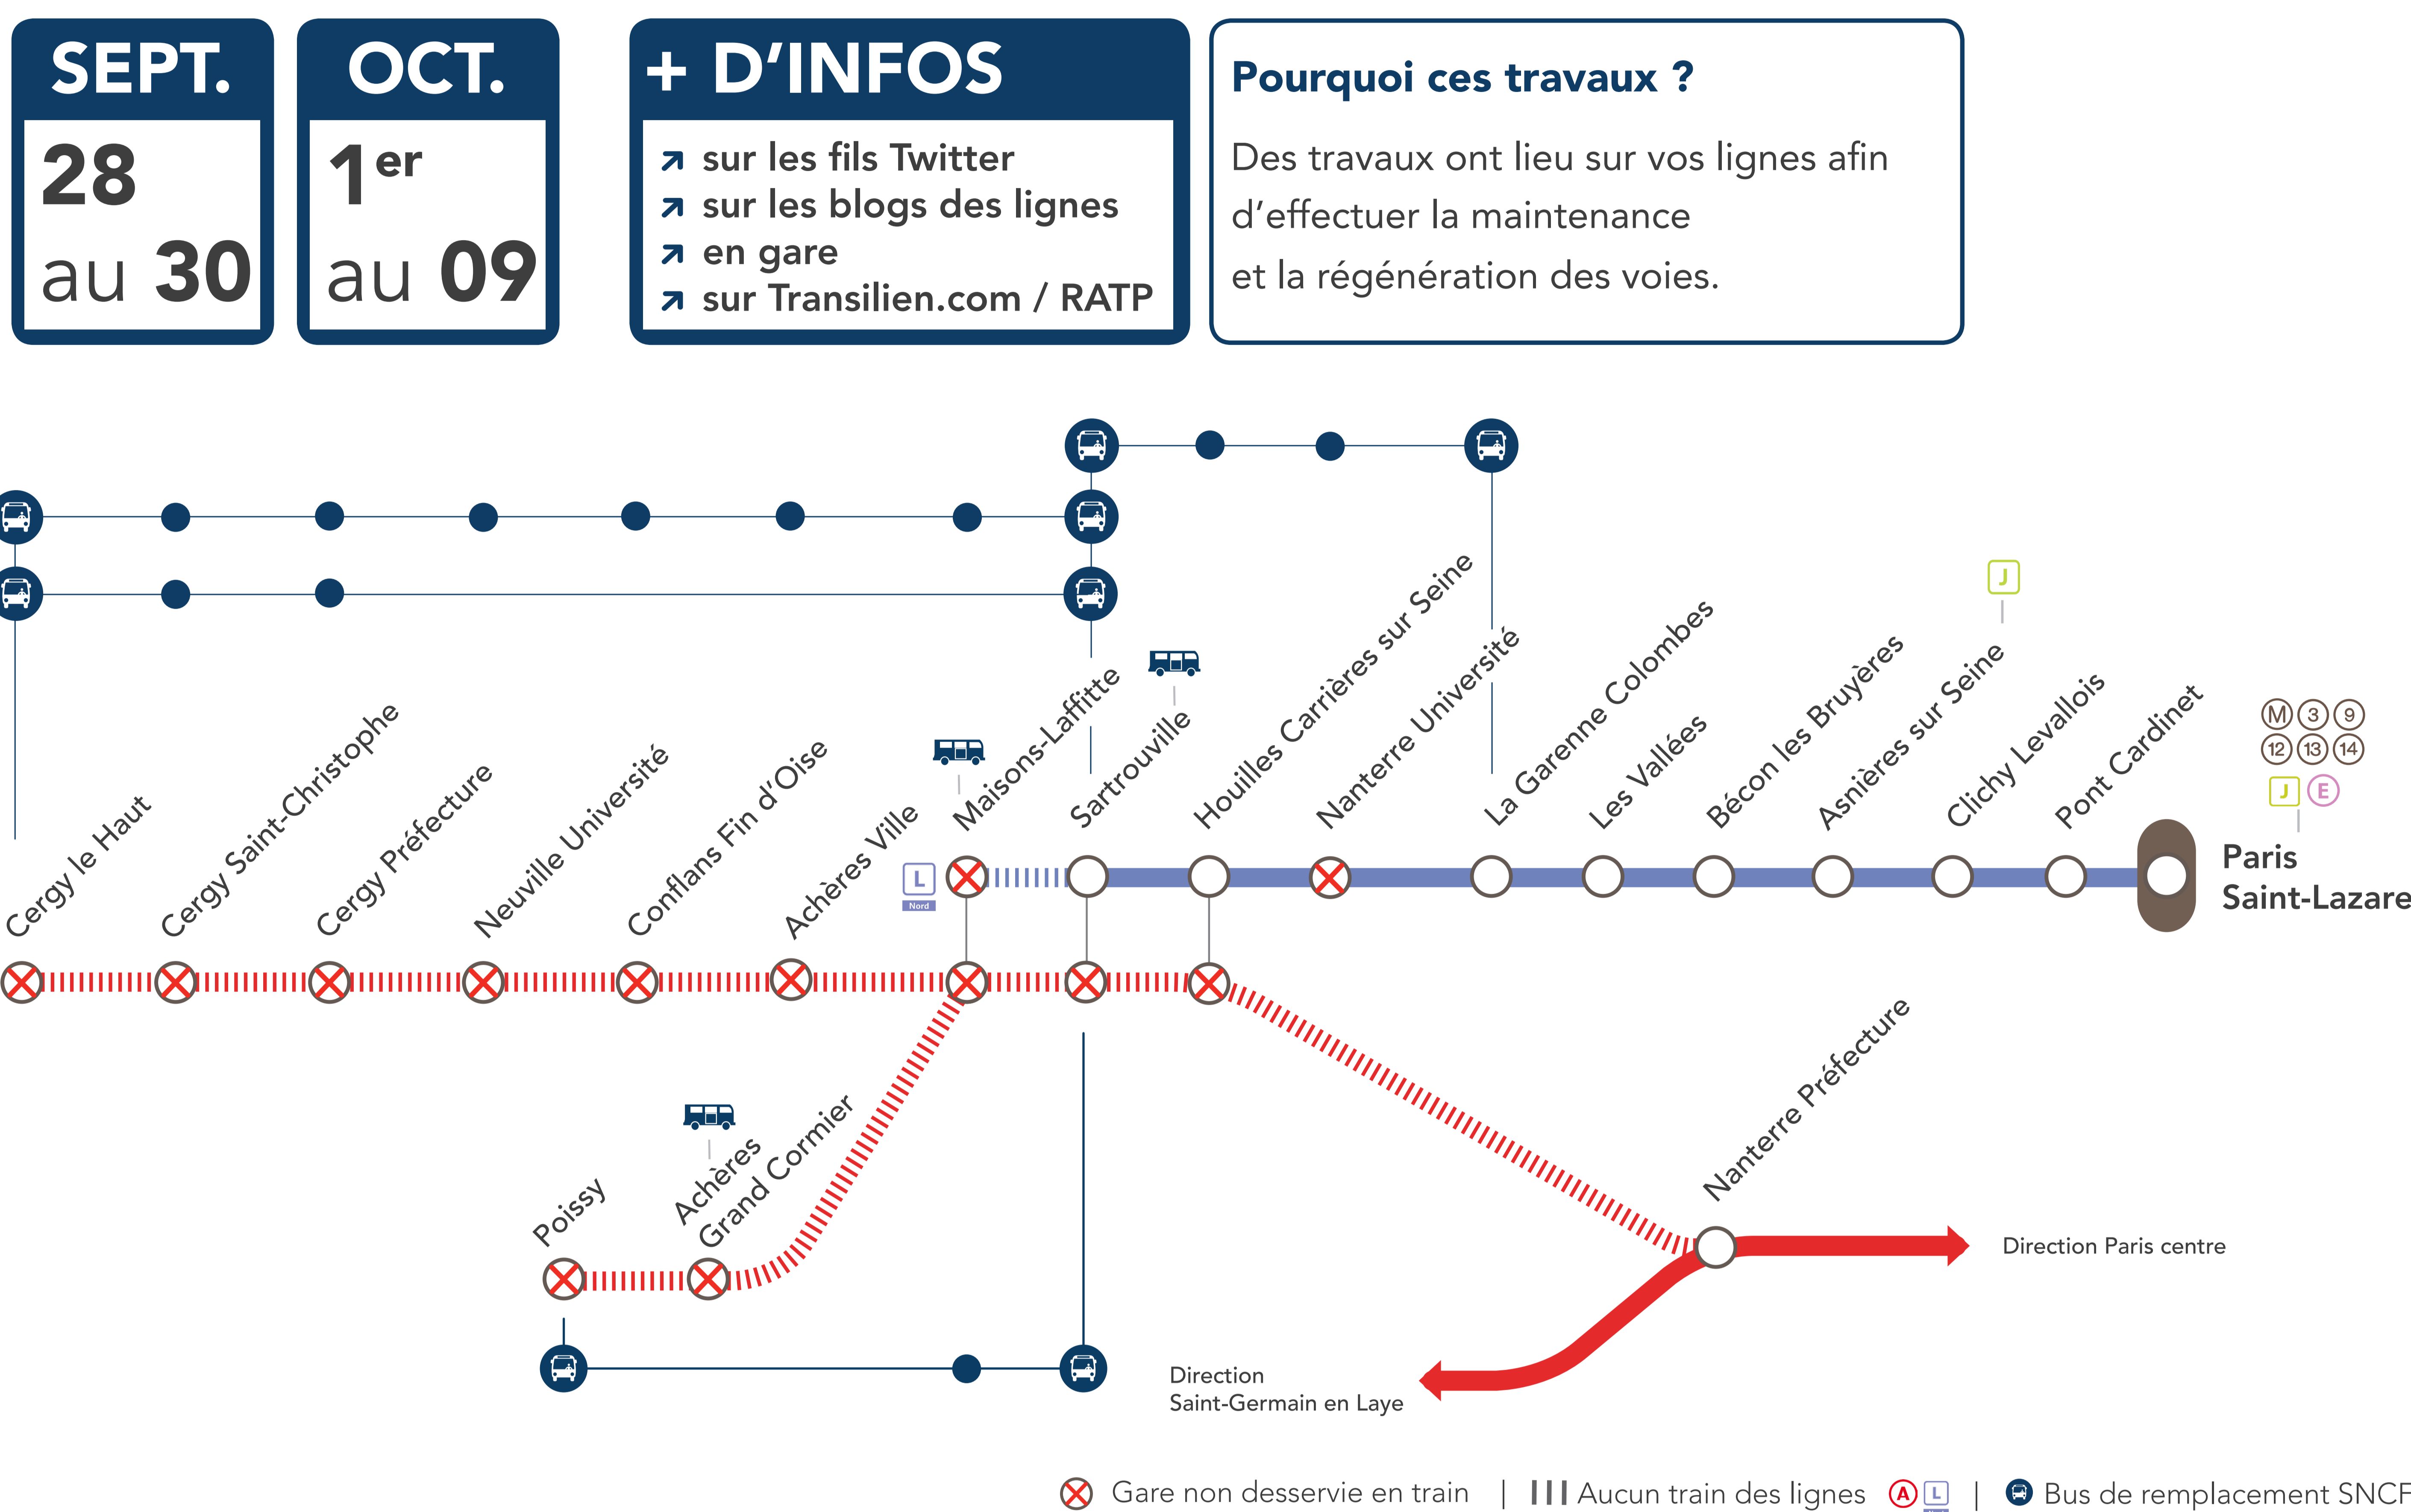

INFO TRAVAUX

INTERRUPTION DE CIRCULATION

Nord

LIGNE A FERMÉE

ENTRE NANTERRE PRÉFECTURE & CERGY LE HAUT / POISSY
À PARTIR DE 21H30

LIGNE L NORD FERMÉE

ENTRE SARTROUVILLE & MAISONS-LAFFITTE **À PARTIR DE 21H45**

DESSERTE MODIFIÉE

NON DESSERTE DE NANTERRE UNIVERSITÉ **À PARTIR DE 00H00**

BUS DE REMPLACEMENT SNCF / ALLONGEMENT DU TEMPS DE TRAJET

Sartrouville	← 🚌 →	Cergy le Haut (omnibus)	+ 60 MIN	Sartrouville	← 🚌 →	Poissy	+ 40 MIN
Sartrouville	← 🚌 →	Cergy le Haut (semi-direct)	+ 40 MIN	La Garenne Colombes	← 🚌 →	Sartrouville	+ 30 MIN
Sartrouville	← 🚌 →	Achères Grand Cormier via Maisons-Laffitte					

🚌 SARTROUVILLE <> CERGY LE HAUT (OMNIBUS) +60 MIN

AU DÉPART DE	JOURS	PREMIERS DÉPARTS	DERNIERS DÉPARTS	FRÉQUENCES
Cergy le Haut	Semaine	21 : 40	00 : 05*	30 minutes
Sartrouville		22 : 27	01 : 23	
GARES DESSERVIES				
• SARTROUVILLE • MAISONS-LAFFITTE • ACHÈRES VILLE • CONFLANS FIN D'OISE • NEUVILLE UNIVERSITÉ • CERGY PRÉFECTURE • CERGY SAINT-CHRISTOPHE • CERGY LE HAUT				
*Le dernier bus est prolongé jusqu'à Paris Saint-Lazare et dessert toutes les gare				

DERNIERS TRAINS LIGNE L*

GARES DE DÉPART	HORAIRES DE DÉPART	DIRECTIONS	HORAIRES D'ARRIVÉE
Paris Saint-Lazare	00:03	→ Nanterre Université	00:21
Nanterre Université	00:26	→ Paris Saint-Lazare	00:43
Paris Saint-Lazare	21:48	→ Maisons-Laffitte	22:14
Maisons-Laffitte	22:02	→ Paris Saint-Lazare	22:28